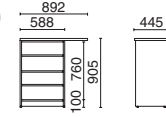

木製ビジネスキッチン MK シリーズ

スタイリッシュなアルミフレーム扉を採用。

W900mm ハイタイプ

MK-900H
21-600
¥218,000
●外形寸法:W890×D445×H1800mm

W600mm ハイタイプ

MK-600H
21-601
¥194,000
●外形寸法:W590×D445×H1800mm

W900mm ロータイプ

MK-900L
21-605
¥117,100
●外形寸法:W892×D445×H905mm

W600mm ロータイプ

MK-600L
21-608
¥104,400
●外形寸法:W592×D445×H905mm

W900mm 天板カウンタータイプ

MK-900C
21-606 ¥82,700
●外形寸法:
W892×D445×H905mm
※カウンタータイプのみ背面も化粧仕上

Color

本体/天板
ナチュラル

【共通仕様】

- 本体:MDF、プリント化粧合板
- 天板表面材:強化プリント化粧合板(高耐摩耗材)・パーチクルボード
- 天板エッジ材:樹脂押出材
- 付属品:コンセント・配線口(ハイタイプのみ)
- 上段:可動式棚板2
- 下段(ロータイプ):可動式棚板1
- 天板カウンタータイプ:可動式棚板3