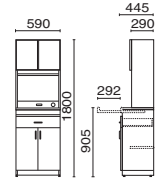

木製ビジネスキッチン MK シリーズ

スタイリッシュなアルミフレーム扉を採用。

W900mm ハイタイプ

MK-900H
21-600
¥218,000
●外形寸法:W890×D445×H1800mm

W600mm ハイタイプ

MK-600H
21-601
¥194,000
●外形寸法:W590×D445×H1800mm

W900mm ロータイプ

MK-900L
21-605
¥117,100
●外形寸法:W892×D445×H905mm

W600mm ロータイプ

MK-600L
21-608
¥104,400
●外形寸法:W592×D445×H905mm

W900mm 天板カウンタータイプ

MK-900C
21-606 ¥82,700
●外形寸法:
W892×D445×H905mm
※カウンタータイプのみ背面も化粧仕上

Color

本体/天板
ナチュラル

【共通仕様】

- 本体:MDF、プリント化粧合板
- 天板表面材:強化プリント化粧合板(高耐摩耗材)・パーチクルボード
- 天板エッジ材:樹脂押出材
- 付属品:コンセント・配線口(ハイタイプのみ)
- 上段:可動式棚板2
- 下段(ロータイプ):可動式棚板1
- 天板カウンタータイプ:可動式棚板3

ちょっとした作業に適したスライド天板。引き出した天板を固定するストッパー付なので安心です。また、コンセントや配線口もあり、電気ポットなどの設置にも便利。

ティーキャビネット

ワークラウンジ

スマートなデザインの人気シリーズです。

カフェテリア

TC-800N-N
71-718 エルグレー
¥135,600
●外形寸法:W800×D450×H1800mm
●上段:ミラーガラス引違い戸、可動式棚板1
●下段:可動式棚板2、固定式棚板1
●引出し(有効内形寸法:W301×D200×H50mm)、ACコード3m付
●アジャスター付TC-550N-N
71-719 エルグレー
¥92,200
●外形寸法:W550×D450×H1800mm
●上段:ミラーガラス引違い戸、可動式棚板1
●下段:可動式棚板2、固定式棚板1
●引出し(有効内形寸法:W176×D200×H50mm)、ACコード3m付
●アジャスター付TC-550NS-N
71-720 エルグレー
¥67,400
●外形寸法:W550×D450×H945mm
●引出し(有効内形寸法:W176×D200×H50mm)、可動式棚板2、固定式棚板1、ストッパー付キャスター、ACコード3m付