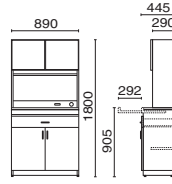

木製ビジネスキッチン MK シリーズ

スタイリッシュなアルミフレーム扉を採用。

W900mm ハイタイプ

MK-900H
21-600
¥218,000
●外形寸法:W890×D445×H1800mm

W600mm ハイタイプ

MK-600H
21-601
¥194,000
●外形寸法:W590×D445×H1800mm

W900mm ロータイプ

MK-900L
21-605
¥117,100
●外形寸法:W892×D445×H905mm

W600mm ロータイプ

MK-600L
21-608
¥104,400
●外形寸法:W592×D445×H905mm

W900mm 天板カウンタータイプ

MK-900C
21-606 ¥82,700
●外形寸法:
W892×D445×H905mm
※カウンタータイプのみ背面も化粧仕上

Color

本体/天板
ナチュラル

【共通仕様】

- 本体:MDF、プリント化粧合板
- 天板表面材:強化プリント化粧合板(高耐摩耗材)・パーチクルボード
- 天板エッジ材:樹脂押出材
- 付属品:コンセント・配線口(ハイタイプのみ)
- 上段:可動式棚板2
- 下段(ロータイプ):可動式棚板1
- 天板カウンタータイプ:可動式棚板3

ちょっとした作業に適したスライド天板。引き出した天板を固定するストッパー付なので安心です。また、コンセントや配線口もあり、電気ポットなどの設置にも便利。

ティーキャビネット

ワークラウンジ

スマートなデザインの人気シリーズです。

カフェテリア

TC-800N-N
71-718 エルグレー
¥135,600
●外形寸法:W800×D450×H1800mm
●上段:ミラーガラス引違い戸、可動式棚板1
●下段:可動式棚板2、固定式棚板1
●引出し(有効内形寸法:W301×D200×H50mm)、ACコード3m付
●アジャスター付TC-550N-N
71-719 エルグレー
¥92,200
●外形寸法:W550×D450×H1800mm
●上段:ミラーガラス引違い戸、可動式棚板1
●下段:可動式棚板2、固定式棚板1
●引出し(有効内形寸法:W176×D200×H50mm)、ACコード3m付
●アジャスター付TC-550NS-N
71-720 エルグレー
¥67,400
●外形寸法:W550×D450×H945mm
●引出し(有効内形寸法:W176×D200×H50mm)、可動式棚板2、固定式棚板1、ストッパー付キャスター、ACコード3m付