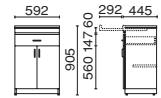

木製ビジネスキッチン MK シリーズ

スタイリッシュなアルミフレーム扉を採用。

W900mm ハイタイプ

MK-900H
21-600
¥218,000
●外形寸法:W890×D445×H1800mm

W600mm ハイタイプ

MK-600H
21-601
¥194,000
●外形寸法:W590×D445×H1800mm

W900mm ロータイプ

MK-900L
21-605
¥117,100
●外形寸法:W892×D445×H905mm

W600mm ロータイプ

MK-600L
21-608
¥104,400
●外形寸法:W592×D445×H905mm

W900mm 天板カウンタータイプ

MK-900C
21-606 ¥82,700
●外形寸法:
W892×D445×H905mm
※カウンタータイプのみ背面も化粧仕上

Color

本体/天板
ナチュラル

【共通仕様】

- 本体:MDF、プリント化粧合板
- 天板表面材:強化プリント化粧合板(高耐摩耗材)・パーチクルボード
- 天板エッジ材:樹脂押出材
- 付属品:コンセント・配線口(ハイタイプのみ)
- 上段:可動式棚板2
- 下段(ロータイプ):可動式棚板1
- 天板カウンタータイプ:可動式棚板3