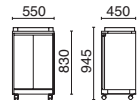

W600mm ロータイプ

MK-600L
21-608
¥104,400
●外形寸法:W592×D445×H905mm

W900mm 天板カウンタータイプ

MK-900C
21-606 ¥82,700
●外形寸法:
W892×D445×H905mm
※カウンタータイプのみ背面も化粧仕上

Color

本体/天板
ナチュラル

【共通仕様】

- 本体:MDF、プリント化粧合板
- 天板表面材:強化プリント化粧合板(高耐摩耗材)・パーチクルボード
- 天板エッジ材:樹脂押出材
- 付属品:コンセント・配線口(ハイタイプのみ)
- 上段:可動式棚板2
- 下段(ロータイプ):可動式棚板1
- 天板カウンタータイプ:可動式棚板3

ちょっとした作業に適したスライド天板。引き出した天板を固定するストッパー付なので安心です。また、コンセントや配線口もあり、電気ポットなどの設置にも便利。

ティーキャビネット

ワークラウンジ

スマートなデザインの人気シリーズです。

カフェテリア

TC-800N-N
71-718 エルグレー
¥135,600
●外形寸法:W800×D450×H1800mm
●上段:ミラーガラス引違い戸、可動式棚板1
●下段:可動式棚板2、固定式棚板1
●引出し(有効内形寸法:W301×D200×H50mm)、ACコード3m付
●アジャスター付TC-550N-N
71-719 エルグレー
¥92,200
●外形寸法:W550×D450×H1800mm
●上段:ミラーガラス引違い戸、可動式棚板1
●下段:可動式棚板2、固定式棚板1
●引出し(有効内形寸法:W176×D200×H50mm)、ACコード3m付
●アジャスター付TC-550NS-N
71-720 エルグレー
¥67,400
●外形寸法:W550×D450×H945mm
●引出し(有効内形寸法:W176×D200×H50mm)、可動式棚板2、固定式棚板1、ストッパー付キャスター、ACコード3m付