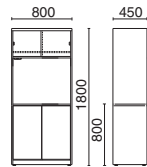

木製ビジネスキッチン MK シリーズ

スタイリッシュなアルミフレーム扉を採用。

W900mm ハイタイプ

MK-900H
21-600
¥218,000
●外形寸法:W890×D445×H1800mm

W600mm ハイタイプ

MK-600H
21-601
¥194,000
●外形寸法:W590×D445×H1800mm

W900mm ロータイプ

MK-900L
21-605
¥117,100
●外形寸法:W892×D445×H905mm

W600mm ロータイプ

MK-600L
21-608
¥104,400
●外形寸法:W592×D445×H905mm

W900mm 天板カウンタータイプ

MK-900C
21-606 ¥82,700
●外形寸法:
W892×D445×H905mm
※カウンタータイプのみ背面も化粧仕上

Color

本体/天板
ナチュラル

【共通仕様】

- 本体:MDF、プリント化粧合板
- 天板表面材:強化プリント化粧合板(高耐摩耗材)・パーチクルボード
- 天板エッジ材:樹脂押出材
- 付属品:コンセント・配線口(ハイタイプのみ)
- 上段:可動式棚板2
- 下段(ロータイプ):可動式棚板1
- 天板カウンタータイプ:可動式棚板3

ちょっとした作業に適したスライド天板。引き出した天板を固定するストッパー付なので安心です。また、コンセントや配線口もあり、電気ポットなどの設置にも便利。

ティーキャビネット

ワークラウンジ

スマートなデザインの人気シリーズです。

カフェテリア

TC-800N-N
71-718 エルグレー
¥135,600
●外形寸法:W800×D450×H1800mm
●上段:ミラーガラス引違い戸、可動式棚板1
●下段:可動式棚板2、固定式棚板1
●引出し(有効内形寸法:W301×D200×H50mm)、ACコード3m付
●アジャスター付TC-550N-N
71-719 エルグレー
¥92,200
●外形寸法:W550×D450×H1800mm
●上段:ミラーガラス引違い戸、可動式棚板1
●下段:可動式棚板2、固定式棚板1
●引出し(有効内形寸法:W176×D200×H50mm)、ACコード3m付
●アジャスター付TC-550NS-N
71-720 エルグレー
¥67,400
●外形寸法:W550×D450×H945mm
●引出し(有効内形寸法:W176×D200×H50mm)、可動式棚板2、固定式棚板1、ストッパー付キャスター、ACコード3m付