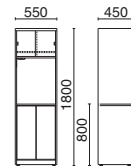

木製ビジネスキッチン MK シリーズ

スタイリッシュなアルミフレーム扉を採用。

W900mm ハイタイプ

MK-900H
21-600
¥218,000
●外形寸法:W890×D445×H1800mm

W600mm ハイタイプ

MK-600H
21-601
¥194,000
●外形寸法:W590×D445×H1800mm

W900mm ロータイプ

MK-900L
21-605
¥117,100
●外形寸法:W892×D445×H905mm

W600mm ロータイプ

MK-600L
21-608
¥104,400
●外形寸法:W592×D445×H905mm

W900mm 天板カウンタータイプ

MK-900C
21-606 ¥82,700
●外形寸法:
W892×D445×H905mm
※カウンタータイプのみ背面も化粧仕上

Color

本体/天板
ナチュラル

【共通仕様】

- 本体:MDF、プリント化粧合板
- 天板表面材:強化プリント化粧合板(高耐摩耗材)・パーチクルボード
- 天板エッジ材:樹脂押出材
- 付属品:コンセント・配線口(ハイタイプのみ)
- 上段:可動式棚板2
- 下段(ロータイプ):可動式棚板1
- 天板カウンタータイプ:可動式棚板3

ちょっとした作業に適したスライド天板。引き出した天板を固定するストッパー付なので安心です。また、コンセントや配線口もあり、電気ポットなどの設置にも便利。

ティーキャビネット

ワークラウンジ

スマートなデザインの人気シリーズです。

カフェテリア

TC-800N-N
71-718 エルグレー
¥135,600
●外形寸法:W800×D450×H1800mm
●上段:ミラーガラス引違い戸、可動式棚板1
●下段:可動式棚板2、固定式棚板1
●引出し(有効内形寸法:W301×D200×H50mm)、ACコード3m付
●アジャスター付TC-550N-N
71-719 エルグレー
¥92,200
●外形寸法:W550×D450×H1800mm
●上段:ミラーガラス引違い戸、可動式棚板1
●下段:可動式棚板2、固定式棚板1
●引出し(有効内形寸法:W176×D200×H50mm)、ACコード3m付
●アジャスター付TC-550NS-N
71-720 エルグレー
¥67,400
●外形寸法:W550×D450×H945mm
●引出し(有効内形寸法:W176×D200×H50mm)、可動式棚板2、固定式棚板1、ストッパー付キャスター、ACコード3m付