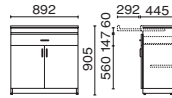

木製ビジネスキッチン MK シリーズ

スタイリッシュなアルミフレーム扉を採用。

W900mm ハイタイプ

MK-900H
21-600
¥218,000
●外形寸法:W890×D445×H1800mm

W600mm ハイタイプ

MK-600H
21-601
¥194,000
●外形寸法:W590×D445×H1800mm

W900mm ロータイプ

MK-900L
21-605
¥117,100
●外形寸法:W892×D445×H905mm

W600mm ロータイプ

MK-600L
21-608
¥104,400
●外形寸法:W592×D445×H905mm

W900mm 天板カウンタータイプ

MK-900C
21-606 ¥82,700
●外形寸法:
W892×D445×H905mm
※カウンタータイプのみ背面も化粧仕上

Color

本体/天板
ナチュラル

【共通仕様】

- 本体:MDF、プリント化粧合板
- 天板表面材:強化プリント化粧合板(高耐摩耗材)・パーチクルボード
- 天板エッジ材:樹脂押出材
- 付属品:コンセント・配線口(ハイタイプのみ)
- 上段:可動式棚板2
- 下段(ロータイプ):可動式棚板1
- 天板カウンタータイプ:可動式棚板3