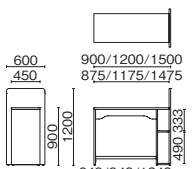

●脚:スチールパイプ(φ22.2mm) ●座:ビニルレザー張り、樹脂成型品 ●クッション:ウレタンフォーム ●質量:2.6kg

DC-510シリーズ ディーシー 510

品番	注文コード	カラー	希望小売価格(税抜)
DC-512S-N	70-215	ブルー	¥13,800
	70-216	ローズ	

●脚:スチール丸パイプ(φ22.2mm)、樹脂焼付塗装 ●座:布張り ●クッション:ウレタンフォーム ●質量:3.3kg

食堂用テーブル

テーブルの天板下にチェアを浮かして収納できるので、床掃除に手間がかかりません。

※チェアは参考商品です。

アジャスター脚タイプ

Y-1875A 25-065 ナチュラル ¥105,600

キャスター脚タイプ

Y-1875K 25-066 ナチュラル ¥117,800

Color 天板

ナチュラル

チェアがかけられるので掃除が簡単です。

【共通仕様】●外形寸法:W1800×D750×H717mm ●天板表面材:メラミン樹脂化粧板 ●天板芯材:MDF・パーティクルボード ●天板エッジ材:軟質オレフィン系樹脂 ●天板厚:19mm ●脚:YS-1875A/スチールパイプ・樹脂焼付塗装、アジャスター付、YS-1875K/スチールパイプ・樹脂焼付塗装、キャスター付 ●チェア6脚収納可能

ETシリーズ イーティーシリーズ

壁際や窓際を活用できるカウンターテーブル。一人の時間や語らいをサポート。

カウンターテーブル ET-06□□CT

Point 取付位置を替えられるサイドパネル

設置場所にあわせ、サイドパネルの取付位置が選べます。

Color

カウンターテーブル

外形寸法	品番	注文コード/カラー(サイドパネル/本体)			希望小売価格(税抜)
		W4 WH	MW YG	WH YG	
W1500×D600×H1200mm	ET-0615CT	24-286	24-287	24-288	¥118,900
W1200×D600×H1200mm	ET-0612CT	24-289	24-290	24-291	¥113,200
W900×D600×H1200mm	ET-0609CT	24-292	24-293	24-294	¥99,600