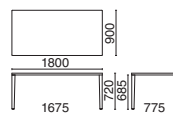

RC-AD1 アールシーエーディーワン

ロビーやカフェラウンジにマッチするラウンジチェア。

品番	希望小売価格 (税抜)
RC-AD1S	¥83,400
注文コード	カラー
50-781	ダークブルー
50-782	ライトブルー
50-783	ライトグリーン
50-784	ベージュ
50-785	ライトグレー

【共通仕様】●背・座:布張り ●クッション:ウレタンフォーム ●脚:ビーチ材、ポリウレタン塗装

別製対応

脚色ダークブラウンは別製にて承ります。ご用命の際は、販売店または営業担当までお問合せください。

RC-AD2 アールシーエーディーツー

オフィスのカジュアル化に対応したシンプルなデザイン。

布張りタイプ

ビニルレザー張りタイプ

別製対応

脚色ダークブラウンは別製にて承ります。ご用命の際は、販売店または営業担当までお問合せください。

背にはチェアの出し入れに便利な取っ手が付いています。

Color (RC-AD1, RC-AD2)

標準布

ビニルレザー (耐アルコール・耐次亜塩素酸・抗菌)

布張りタイプ

品番	希望小売価格 (税抜)
RC-AD2S	¥55,200
注文コード	カラー
50-786	ダークブルー
50-787	ライトブルー
50-788	ライトグリーン
50-789	ベージュ
50-790	ライトグレー

【共通仕様】●背・座:布張り ●クッション:ウレタンフォーム ●脚:ビーチ材、ポリウレタン塗装

ビニルレザー張りタイプ

品番	希望小売価格 (税抜)
RC-AD2N	¥55,200
注文コード	カラー
50-791	ブラック
50-792	ホワイト

【共通仕様】●背・座:ビニルレザー張り (耐アルコール・耐次亜塩素酸・抗菌) ●クッション:ウレタンフォーム ●脚:ビーチ材、ポリウレタン塗装

DC-530シリーズ ディーシー 530

外形寸法	品番	注文コード	カラー	希望小売価格 (税抜)
	DC-530N	41-927	ブラック	¥41,100
		41-928	ライトグリーン	
		41-929	ベージュ	

●背・脚:ラバーウッド材、ポリウレタン塗装 ●座:ビニルレザー張り (耐アルコール・耐次亜塩素酸) ●クッション:ウレタンフォーム ●質量:5.2kg

Color

ビニルレザー (耐アルコール・耐次亜塩素酸)

RT-410シリーズ アールティー 410

W1800mmタイプ

RT-41809

W1200mmタイプ

W900mmタイプ

品番	注文コード	希望小売価格 (税抜)
RT-40909	41-933	¥107,600
RT-41209	41-934	¥124,800
RT-41809	41-935	¥137,700

【共通仕様】●天板表面材:メラミン樹脂化粧板 ●天板芯材:パーティクルボード ●天板エッジ材:ナラ突板、ポリウレタン塗装 ●脚:ビーチ材、ポリウレタン塗装

Color

天板

木製家具のご使用上の注意につきましては、P.巻末03をご覧ください。