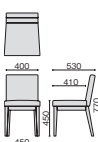

RC-AD1 アールシーエーディーワン

ロビーやカフェラウンジにマッチするラウンジチェア。

品番	希望小売価格 (税抜)
RC-AD1S	¥83,400
注文コード	カラー
50-781	ダークブルー
50-782	ライトブルー
50-783	ライトグリーン
50-784	ベージュ
50-785	ライトグレー

【共通仕様】●背・座:布張り ●クッション:ウレタンフォーム ●脚:ビーチ材、ポリウレタン塗装

別製対応

脚色ダークブラウンは別製にて承ります。ご用命の際は、販売店または営業担当までお問合せください。

RC-AD2 アールシーエーディーツー

オフィスのカジュアル化に対応したシンプルなデザイン。

布張りタイプ

ビニルレザー張りタイプ

別製対応

脚色ダークブラウンは別製にて承ります。ご用命の際は、販売店または営業担当までお問合せください。

背にはチェアの出し入れに便利な取っ手が付いています。

Color (RC-AD1, RC-AD2)

標準布

ビニルレザー (耐アルコール・耐次亜塩素酸・抗菌)

布張りタイプ

品番	希望小売価格 (税抜)
RC-AD2S	¥55,200
注文コード	カラー
50-786	ダークブルー
50-787	ライトブルー
50-788	ライトグリーン
50-789	ベージュ
50-790	ライトグレー

【共通仕様】●背・座:布張り ●クッション:ウレタンフォーム ●脚:ビーチ材、ポリウレタン塗装

ビニルレザー張りタイプ

品番	希望小売価格 (税抜)
RC-AD2N	¥55,200
注文コード	カラー
50-791	ブラック
50-792	ホワイト

【共通仕様】●背・座:ビニルレザー張り (耐アルコール・耐次亜塩素酸・抗菌) ●クッション:ウレタンフォーム ●脚:ビーチ材、ポリウレタン塗装

DC-530シリーズ ディーシー 530

外形寸法	品番	注文コード	カラー	希望小売価格 (税抜)
	DC-530N	41-927	ブラック	¥41,100
		41-928	ライトグリーン	
		41-929	ベージュ	

●背・脚:ラバーウッド材、ポリウレタン塗装 ●座:ビニルレザー張り (耐アルコール・耐次亜塩素酸) ●クッション:ウレタンフォーム ●質量:5.2kg

Color

ビニルレザー (耐アルコール・耐次亜塩素酸)

RT-410シリーズ アールティー 410

W1800mmタイプ

W1200mmタイプ

W900mmタイプ

品番	注文コード	希望小売価格 (税抜)
RT-40909	41-933	¥107,600
RT-41209	41-934	¥124,800
RT-41809	41-935	¥137,700

【共通仕様】●天板表面材:メラミン樹脂化粧板 ●天板芯材:パーティクルボード ●天板エッジ材:ナラ突板、ポリウレタン塗装 ●脚:ビーチ材、ポリウレタン塗装

Color

天板

木製家具のご使用上の注意につきましては、P.巻末03をご覧ください。