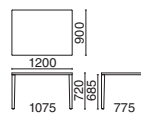

RC-AD1 アールシーエーディーワン

ロビーやカフェラウンジにマッチするラウンジチェア。

品番	希望小売価格 (税抜)
RC-AD1S	¥83,400
注文コード	カラー
50-781	ダークブルー
50-782	ライトブルー
50-783	ライトグリーン
50-784	ベージュ
50-785	ライトグレー

【共通仕様】●背・座:布張り ●クッション:ウレタンフォーム ●脚:ビーチ材、ポリウレタン塗装

別製対応

脚色ダークブラウンは別製にて承ります。ご用命の際は、販売店または営業担当までお問合せください。

RC-AD2 アールシーエーディーツー

オフィスのカジュアル化に対応したシンプルなデザイン。

布張りタイプ

ビニルレザー張りタイプ

別製対応

脚色ダークブラウンは別製にて承ります。ご用命の際は、販売店または営業担当までお問合せください。

背にはチェアの出し入れに便利な取っ手が付いています。

Color (RC-AD1, RC-AD2)

標準布

ビニルレザー (耐アルコール・耐次亜塩素酸・抗菌)

布張りタイプ

品番	希望小売価格 (税抜)
RC-AD2S	¥55,200
注文コード	カラー
50-786	ダークブルー
50-787	ライトブルー
50-788	ライトグリーン
50-789	ベージュ
50-790	ライトグレー

【共通仕様】●背・座:布張り ●クッション:ウレタンフォーム ●脚:ビーチ材、ポリウレタン塗装

ビニルレザー張りタイプ

品番	希望小売価格 (税抜)
RC-AD2N	¥55,200
注文コード	カラー
50-791	ブラック
50-792	ホワイト

【共通仕様】●背・座:ビニルレザー張り (耐アルコール・耐次亜塩素酸・抗菌) ●クッション:ウレタンフォーム ●脚:ビーチ材、ポリウレタン塗装

DC-530シリーズ ディーシー 530

外形寸法	品番	注文コード	カラー	希望小売価格 (税抜)
	DC-530N	41-927	ブラック	¥41,100
		41-928	ライトグリーン	
		41-929	ベージュ	

●背・脚:ラバーウッド材、ポリウレタン塗装 ●座:ビニルレザー張り (耐アルコール・耐次亜塩素酸) ●クッション:ウレタンフォーム ●質量:5.2kg

Color

ビニルレザー (耐アルコール・耐次亜塩素酸)

RT-410シリーズ アールティー 410

W1800mmタイプ

W1200mmタイプ

W900mmタイプ

品番	注文コード	希望小売価格 (税抜)
RT-40909	41-933	¥107,600
RT-41209	41-934	¥124,800
RT-41809	41-935	¥137,700

【共通仕様】●天板表面材:メラミン樹脂化粧板 ●天板芯材:パーティクルボード ●天板エッジ材:ナラ突板、ポリウレタン塗装 ●脚:ビーチ材、ポリウレタン塗装

Color

天板

木製家具のご使用上の注意につきましては、P.巻末03をご覧ください。