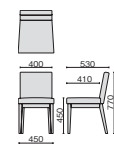

【共通仕様】●背・座:布張り ●クッション:ウレタンフォーム ●脚:ビーチ材、ポリウレタン塗装

ビニルレザー張りタイプ

品番	希望小売価格 (税抜)
RC-AD2N	¥55,200
注文コード	カラー
50-791	ブラック
50-792	ホワイト

【共通仕様】●背・座:ビニルレザー張り (耐アルコール・耐次亜塩素酸・抗菌) ●クッション:ウレタンフォーム ●脚:ビーチ材、ポリウレタン塗装