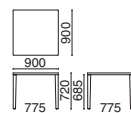

品番	注文コード	希望小売価格 (税抜)
RT-40909	41-933	¥107,600
RT-41209	41-934	¥124,800
RT-41809	41-935	¥137,700

【共通仕様】●天板表面材:メラミン樹脂化粧板 ●天板芯材:パーティクルボード ●天板エッジ材:ナラ突板、ポリウレタン塗装 ●脚:ビーチ材、ポリウレタン塗装

Color

天板

木製家具のご使用上の注意につきましては、P.巻末03をご覧ください。