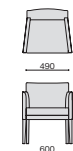

テーブル / WF-0909OT-BC-N (P.279 参照) チェア / RC-AD1S ベージュ

【共通仕様】●背・座:布張り ●クッション:ウレタンフォーム ●脚:ビーチ材、ポリウレタン塗装

別製対応