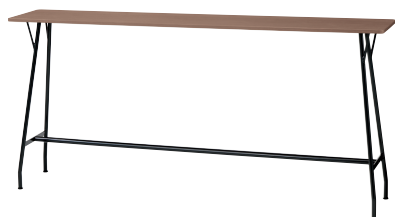

RT-7000

アールティール 7000

天板の角に丸みを施したやわらかなデザインが心地良い空間を演出。

奥 RT-71804H PW チェア / DC-UA4 PW (P.297参照)
 前左 RT-71212 LW チェア / DC-UA1 LW (P.297参照)
 前右 RT-71808 LW チェア / DC-UA3 LWS (P.297参照)

RT-71808 LW

RT-71508 LW

RT-71212 LW

■ロータイプ

形状	外形寸法	品番	注文コード	カラー(天板)	希望小売価格(税抜)
	W1800×D800×H720mm	RT-71808	71-695	LW	¥97,400
			71-696	PW	¥97,400
	W1500×D800×H720mm	RT-71508	71-697	LW	¥95,000
			71-698	PW	¥95,000
	W1200×D1200×H720mm	RT-71212	71-699	LW	¥85,000
			71-700	PW	¥85,000

RT-71804H PW

RT-71504H PW

■ハイタイプ

形状	外形寸法	品番	注文コード	カラー(天板)	希望小売価格(税抜)
	W1800×D450×H1000mm	RT-71804H	71-701	LW	¥96,200
			71-702	PW	¥96,200
	W1500×D450×H1000mm	RT-71504H	71-703	LW	¥94,000
			71-704	PW	¥94,000