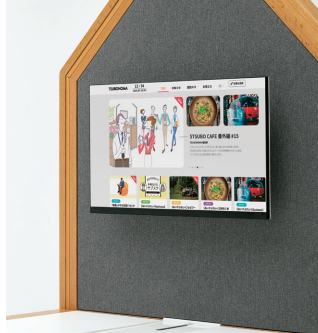

5 TSUBO CAFE ゴツボカフェ 施

基本サポート

基本サポートをセットする(無償サポート)

5 TSUBO CAFEでは雑談を促す基本サポート「雑談応援サイネージ TSUBONOMA」および「季節の飾りつけギフト」をユーザー登録いただいた方に無償でサポートしています。

※ユーザー登録の詳細につきましては営業担当者にご確認ください。

※「雑談応援サイネージ TSUBONOMA」のご利用にはオンライン環境およびモニター、出力末端が必要です。

※「季節の飾りつけギフト」は、ご購入後1年間は無料でお届けします。2年目からは有料となります。

「TSUBONOMA」投影用推奨
アイテムリストはこちら雑談応援
サイネージ
TSUBONOMA

会話のきっかけになるさまざまな「雑談ネタ」を配信する5 TSUBO CAFE専用サイネージです。プラスから配信する様々なコンテンツが映し出されます。また、従業員も投稿ができる電子掲示板としても機能します。

季節の飾り
つけギフト

年に4回お送りする「季節の飾りつけギフト」は5 TSUBO CAFEに季節の彩りを添えます。均質になりがちなオフィスに季節感が加わることで、空間に変化が生まれ雑談のきっかけを作ります。

※画像は全てイメージです

■ご利用に必要な機材

モニター27インチ以下

接続
ミラーリングツール(HDMIケーブル、無線デバイスなど)

出力末端(オンライン)

■モニター取付方法(推奨)

モニター
モニター
ジョイントアーム
ファブリック
パネル