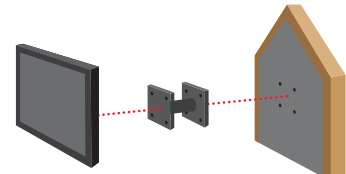

年に4回お送りする「季節の飾りつけギフト」は5 TSUBO CAFEに季節の彩りを添えます。均質になりがちなオフィスに季節感が加わることで、空間に変化が生まれ雑談のきっかけを作ります。

※画像は全てイメージです

■ご利用に必要な機材

モニター27インチ以下

接続
ミラーリングツール(HDMIケーブル、無線デバイスなど)

出力末端(オンライン)

■モニター取付方法(推奨)

モニター
モニター
ジョイントアーム
ファブリック
パネル