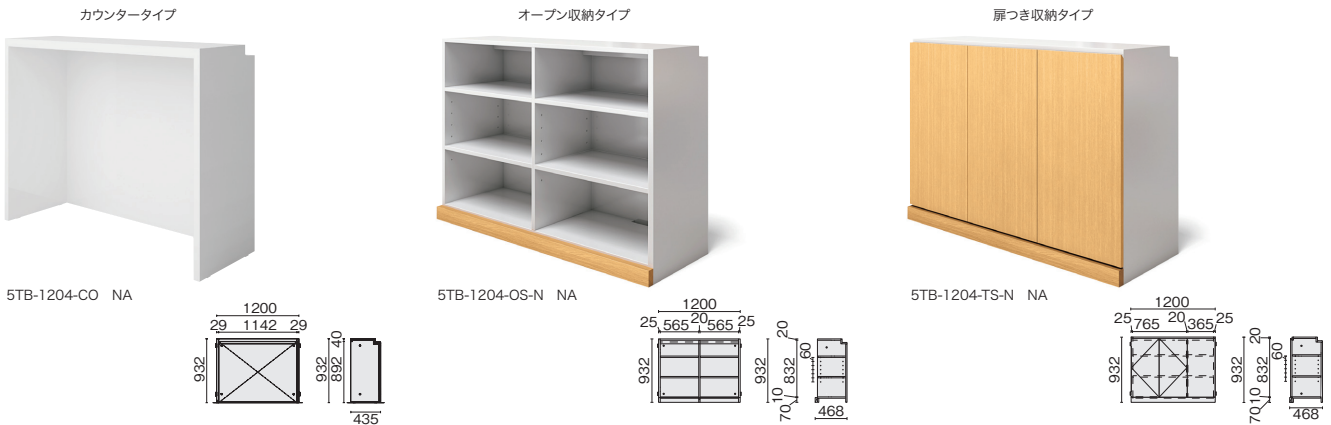

5 TSUBO CAFE 

カフェユニットは、本体フレーム、組み合わせユニット単品では使用できません。

## 本体フレーム

タイプ	外形寸法	品番	注文コード (本体カラー)		希望小売価格 (税抜)
			ナチュラル	ブラック	
1 ユニットタイプ	W1340×D1000×H2205mm	5TB-1310-1U-N	80-097	80-098	¥240,300
2 ユニットタイプ	W2610×D1000×H2205mm	5TB-2610-2U-N	80-099	80-100	¥419,200

## 組み合わせユニット

タイプ	外形寸法	品番	注文コード		希望小売価格 (税抜)
			ナチュラル用	ブラック用	
カウンタータイプ	W1200×D435×H932mm	5TB-1204-CO	80-126	80-127	¥56,700
オープン収納タイプ	W1200×D468×H932mm	5TB-1204-OS-N	80-128	80-129	¥69,700
扉つき収納タイプ	W1200×D468×H932mm	5TB-1204-TS-N	80-130	80-131	¥101,000

## オプション

タイプ	外形寸法	品番	注文コード (本体カラー)		希望小売価格 (税抜)
			ナチュラル	ブラック	
1ユニット囲いタイプ	W1340×D1000×H2200mm	5TB-1310-1K	75-029	75-030	¥250,300
カフェテーブル	W750×W750×H720mm	5TB-0707CT-BC	80-146	80-147	¥74,300
テーブルスタンド	W300×D300×H1150mm	5TB-ST	80-148	80-149	¥20,300