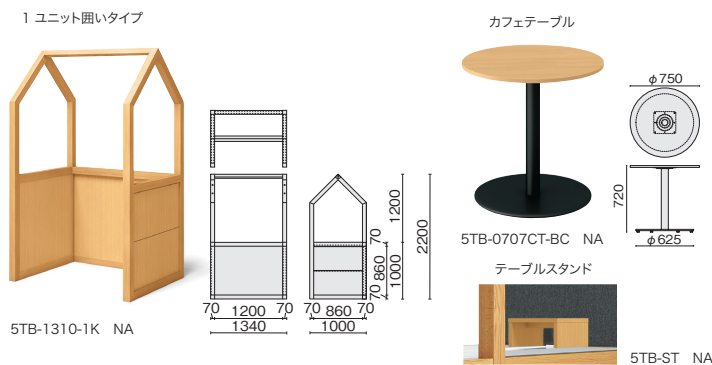

5 TSUBO CAFE 

カフェユニットは、本体フレーム、組み合わせユニット単品では使用できません。

## 本体フレーム

タイプ	外形寸法	品番	注文コード (本体カラー)		希望小売価格 (税抜)
			ナチュラル	ブラック	
1 ユニットタイプ	W1340×D1000×H2205mm	5TB-1310-1U-N	80-097	80-098	¥240,300
2 ユニットタイプ	W2610×D1000×H2205mm	5TB-2610-2U-N	80-099	80-100	¥419,200

## 組み合わせユニット

タイプ	外形寸法	品番	注文コード		希望小売価格 (税抜)
			ナチュラル用	ブラック用	
カウンタータイプ	W1200×D435×H932mm	5TB-1204-CO	80-126	80-127	¥56,700
オープン収納タイプ	W1200×D468×H932mm	5TB-1204-OS-N	80-128	80-129	¥69,700
扉つき収納タイプ	W1200×D468×H932mm	5TB-1204-TS-N	80-130	80-131	¥101,000

## オプション

タイプ	外形寸法	品番	注文コード (本体カラー)		希望小売価格 (税抜)
			ナチュラル	ブラック	
1ユニット囲いタイプ	W1340×D1000×H2200mm	5TB-1310-1K	75-029	75-030	¥250,300
カフェテーブル	W750×W750×H720mm	5TB-0707CT-BC	80-146	80-147	¥74,300
テーブルスタンド	W300×D300×H1150mm	5TB-ST	80-148	80-149	¥20,300