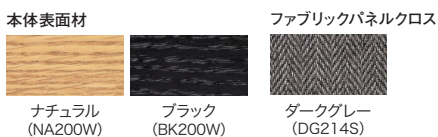

Color

[共通仕様] ●本体フレーム表面材:オーク材/オーク突板、ウレタン塗装 ●本体フレーム芯材:LVL ●本体天板表面材:メラミン樹脂化粧板/オーク材、ウレタン塗装 ●組み合わせユニット表面材:メラミン樹脂化粧板/オーク材、ウレタン塗装 ●組み合わせユニット芯材:LVL ●ファブリックパネル表面材:布張り ●テーブルスタンド:オーク材、ウレタン塗装 ●ファブリックパネル芯材:LVL

※表示価格は希望小売価格(税抜)です。