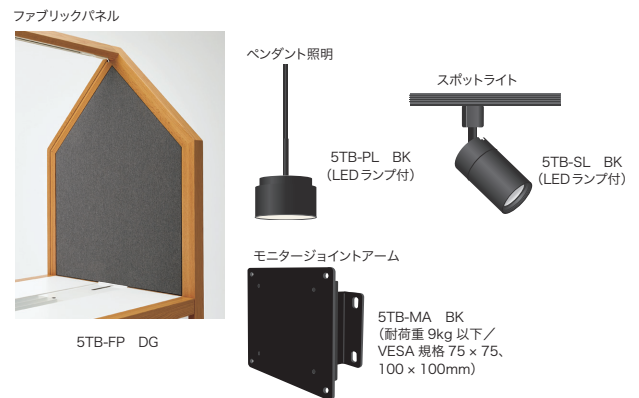

オプション

タイプ	外形寸法	品番	注文コード (本体カラー)		希望小売価格 (税抜)
			ナチュラル	ブラック	
1ユニット囲いタイプ	W1340×D1000×H2200mm	5TB-1310-1K	75-029	75-030	¥250,300
カフェテーブル	W750×W750×H720mm	5TB-0707CT-BC	80-146	80-147	¥74,300
テーブルスタンド	W300×D300×H1150mm	5TB-ST	80-148	80-149	¥20,300

品名	外形寸法	品番	注文コード	希望小売価格 (税抜)
ファブリックパネル	W858×D55×H1100mm	5TB-FP	75-031	¥86,000
ペンダント照明	W110×D110×H400mm	5TB-PL	75-032	¥27,300
スポットライト	W111×D58×H99mm	5TB-SL	75-033	¥11,000
モニタージョイントアーム	W115×D43×H94mm	5TB-MA	75-034	¥12,000