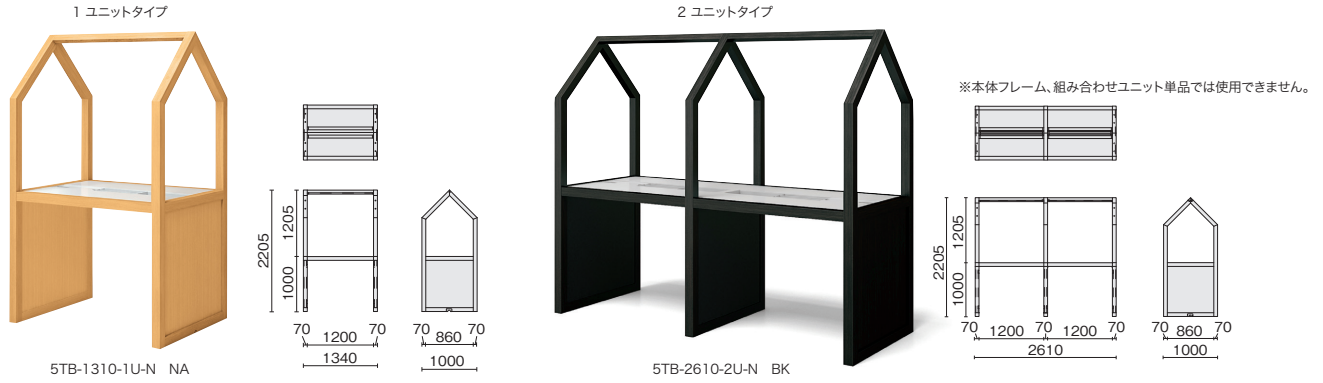

5 TSUBO CAFE 

カフェユニットは、本体フレーム、組み合わせユニット単品では使用できません。

## 本体フレーム

タイプ	外形寸法	品番	注文コード (本体カラー)		希望小売価格 (税抜)
			ナチュラル	ブラック	
1 ユニットタイプ	W1340×D1000×H2205mm	5TB-1310-1U-N	80-097	80-098	¥240,300
2 ユニットタイプ	W2610×D1000×H2205mm	5TB-2610-2U-N	80-099	80-100	¥419,200

## 組み合わせユニット

タイプ	外形寸法	品番	注文コード		希望小売価格 (税抜)
			ナチュラル用	ブラック用	
カウンタータイプ	W1200×D435×H932mm	5TB-1204-CO	80-126	80-127	¥56,700
オープン収納タイプ	W1200×D468×H932mm	5TB-1204-OS-N	80-128	80-129	¥69,700
扉つき収納タイプ	W1200×D468×H932mm	5TB-1204-TS-N	80-130	80-131	¥101,000

## オプション

タイプ	外形寸法	品番	注文コード (本体カラー)		希望小売価格 (税抜)
			ナチュラル	ブラック	
1ユニット囲いタイプ	W1340×D1000×H2200mm	5TB-1310-1K	75-029	75-030	¥250,300
カフェテーブル	W750×W750×H720mm	5TB-0707CT-BC	80-146	80-147	¥74,300
テーブルスタンド	W300×D300×H1150mm	5TB-ST	80-148	80-149	¥20,300