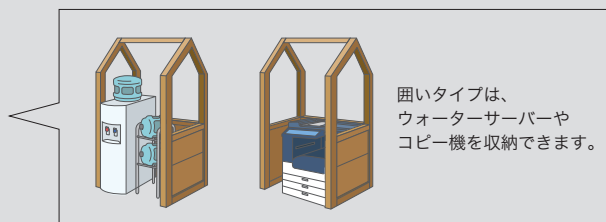

カフェユニットを選ぶ(アイテムリストより選択ください)

カフェユニットは、本体フレーム・組み合わせユニット・オプションで構成されています。それぞれお好みにあわせて選べます。

※本体フレーム、組み合わせユニット単品では使用できません。必ず本体フレームに必要な組み合わせユニットを組みつけてご使用ください。

本体カラー、
タイプを選ぶ

組み合わせ
ユニットを選ぶ

※組み合わせユニットは
本体フレーム1ユニットタイプ=2台、
2ユニットタイプ=4台を
それぞれお選びください。

オプションを
選ぶ

ファブリックパネル

1ユニット囲いタイプ

囲いタイプは、
ウォーターサーバーや
コピー機を収納できます。

組み合わせ参考価格

本体フレーム：1ユニットタイプ
組み合わせユニット：カウンタータイプ×2台
¥353,700 (税抜)

本体フレーム：1ユニットタイプ
組み合わせユニット：オープン収納タイプ×2台
¥379,700 (税抜)

本体フレーム：2ユニットタイプ
組み合わせユニット：オープン収納タイプ×2台
：カウンタータイプ×2台
¥672,000 (税抜)