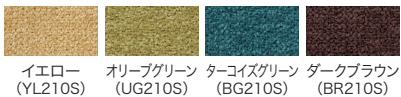

WORKFRAN ワークフラン

スタンダードチェア

360°

タイプ	品番	張地	注文コード(カラー)						希望小売価格(税抜)
回転脚タイプ	背ヌード座クッション ライトウォルナット	DC-WFC12LWS-N 標準布	73-061 YL	73-062 UG	73-063 BG	73-064 BR	—	—	¥59,300
	背ヌード座クッション ピュアウォルナット	DC-WFC12LWNV ピニルレザー	73-075 VDB	73-076 VLB	73-077 VPG	73-078 VBE	73-079 VBR	—	¥59,900
	背座クッション	DC-WFC12PWS-N 標準布	73-066 YL	73-067 UG	73-068 BG	73-069 BR	—	—	¥59,300
		DC-WFC12PWNV ピニルレザー	73-080 VDB	73-081 VLB	73-082 VPG	73-083 VBE	73-084 VBR	—	¥59,900
		DC-WFC13S-N 標準布	73-071 YL	73-072 UG	73-073 BG	73-074 BR	—	—	¥71,900

タイプ	品番	張地	注文コード(カラー)						希望小売価格(税抜)
4本脚タイプ	背座ヌード	DC-WFC21LW	—	33-632 LW	—	—	—	—	¥32,100
		DC-WFC21PW	—	33-633 PW	—	—	—	—	—
	背ヌード座クッション ライトウォルナット	DC-WFC22LWS 標準布	33-634 YL	33-635 UG	33-636 BG	33-637 BR	—	—	¥37,900
	背ヌード座クッション ピュアウォルナット	DC-WFC22LWNV ピニルレザー	73-085 VDB	73-086 VLB	73-087 VPG	73-088 VBE	73-089 VBR	—	¥38,300
	背座クッション	DC-WFC22PWS 標準布	33-639 YL	33-640 UG	33-641 BG	33-642 BR	—	—	¥37,900
		DC-WFC22PWNV ピニルレザー	73-090 VDB	73-091 VLB	73-092 VPG	73-093 VBE	73-094 VBR	—	¥38,300
		DC-WFC23S 標準布	33-644 YL	33-645 UG	33-646 BG	33-647 BR	—	—	¥51,800
ハイチェアタイプ	背座ヌード	DC-WFC31LW	—	33-648 LW	—	—	—	—	¥46,600
		DC-WFC31PW	—	33-649 PW	—	—	—	—	—
	背ヌード座クッション ライトウォルナット	DC-WFC32LWS 標準布	33-650 YL	33-651 UG	33-652 BG	33-653 BR	—	—	¥52,300
	背ヌード座クッション ピュアウォルナット	DC-WFC32LWNV ピニルレザー	73-095 VDB	73-096 VLB	73-097 VPG	73-098 VBE	73-099 VBR	—	¥52,700
	背座クッション	DC-WFC32PWS 標準布	33-655 YL	33-656 UG	33-657 BG	33-658 BR	—	—	¥52,300
		DC-WFC32PWNV ピニルレザー	73-100 VDB	73-101 VLB	73-102 VPG	73-103 VBE	73-104 VBR	—	¥52,700
		DC-WFC33S 標準布	33-660 YL	33-661 UG	33-662 BG	33-663 BR	—	—	¥64,300

Color

標準布

ピニルレザー (耐アルコール・耐次亜塩素酸・抗菌)

本体

[共通仕様] ●背・座:成型合板、メラミン樹脂化粧板 ●クッション:ウレタンフォーム、布張り/ピニルレザー張り(耐アルコール・耐次亜塩素酸・抗菌) ●回転脚:スチールパイプ、樹脂焼付塗装、ナイロンキャスター付 ●4本脚・ハイチェア:スチールパイプφ15.9mm、樹脂焼付塗装 ※スタッキング4脚まで可能(4本脚タイプのみ)