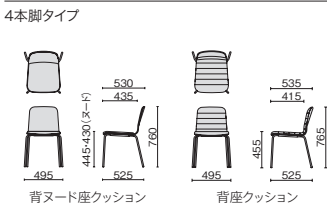

WORKFRAN ワークフラン

スタンダードチェア

360°

DC-WFC12LWS-N LW / UG

DC-WFC21LW LW

DC-WFC22LWS LW / UG

DC-WFC31PW PW

DC-WFC32LWS LW / UG

DC-WFC33S UG

タイプ	品番	張地	注文コード(カラー)						希望小売価格(税抜)
回転脚タイプ	背ヌード座クッション ライトウォルナット	DC-WFC12LWS-N 標準布	73-061 YL	73-062 UG	73-063 BG	73-064 BR	—	—	¥59,300
	背ヌード座クッション ピュアウォルナット	DC-WFC12LWNV ピニルレザー	73-075 VDB	73-076 VLB	73-077 VPG	73-078 VBE	73-079 VBR	—	¥59,900
	背座クッション	DC-WFC12PWS-N 標準布	73-066 YL	73-067 UG	73-068 BG	73-069 BR	—	—	¥59,300
		DC-WFC12PWNV ピニルレザー	73-080 VDB	73-081 VLB	73-082 VPG	73-083 VBE	73-084 VBR	—	¥59,900
		DC-WFC13S-N 標準布	73-071 YL	73-072 UG	73-073 BG	73-074 BR	—	—	¥71,900

背ヌード座クッション

背座クッション

タイプ	品番	張地	注文コード(カラー)						希望小売価格(税抜)
4本脚タイプ	背座ヌード	DC-WFC21LW	—	33-632 LW	—	—	—	—	¥32,100
		DC-WFC21PW	—	33-633 PW	—	—	—	—	—
	背ヌード座クッション ライトウォルナット	DC-WFC22LWS 標準布	33-634 YL	33-635 UG	33-636 BG	33-637 BR	—	—	¥37,900
	背ヌード座クッション ピュアウォルナット	DC-WFC22LWNV ピニルレザー	73-085 VDB	73-086 VLB	73-087 VPG	73-088 VBE	73-089 VBR	—	¥38,300
	背座クッション	DC-WFC22PWS 標準布	33-639 YL	33-640 UG	33-641 BG	33-642 BR	—	—	¥37,900
		DC-WFC22PWNV ピニルレザー	73-090 VDB	73-091 VLB	73-092 VPG	73-093 VBE	73-094 VBR	—	¥38,300
		DC-WFC23S 標準布	33-644 YL	33-645 UG	33-646 BG	33-647 BR	—	—	¥51,800
ハイチェアタイプ	背座ヌード	DC-WFC31LW	—	33-648 LW	—	—	—	—	¥46,600
		DC-WFC31PW	—	33-649 PW	—	—	—	—	—
	背ヌード座クッション ライトウォルナット	DC-WFC32LWS 標準布	33-650 YL	33-651 UG	33-652 BG	33-653 BR	—	—	¥52,300
	背ヌード座クッション ピュアウォルナット	DC-WFC32LWNV ピニルレザー	73-095 VDB	73-096 VLB	73-097 VPG	73-098 VBE	73-099 VBR	—	¥52,700
	背座クッション	DC-WFC32PWS 標準布	33-655 YL	33-656 UG	33-657 BG	33-658 BR	—	—	¥52,300
		DC-WFC32PWNV ピニルレザー	73-100 VDB	73-101 VLB	73-102 VPG	73-103 VBE	73-104 VBR	—	¥52,700
		DC-WFC33S 標準布	33-660 YL	33-661 UG	33-662 BG	33-663 BR	—	—	¥64,300