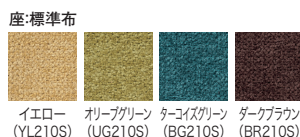

Color

[共通仕様] ●背・座:成型合板、メラミン樹脂化粧板 ●クッション:ウレタンフォーム、布張り ●脚:スチールパイプ(φ15.9mm)、樹脂焼付塗装