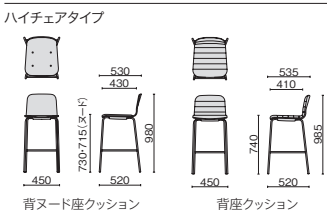

DC-WFC33S UG

タイプ	品番	張地	注文コード(カラー)						希望小売価格(税抜)
回転脚タイプ	背ヌード座クッション ライトウォルナット	DC-WFC12LWS-N 標準布	73-061 YL	73-062 UG	73-063 BG	73-064 BR	—	—	¥59,300
	背ヌード座クッション ピュアウォルナット	DC-WFC12LWNV ピニルレザー	73-075 VDB	73-076 VLB	73-077 VPG	73-078 VBE	73-079 VBR	—	¥59,900
	背座クッション	DC-WFC12PWS-N 標準布	73-066 YL	73-067 UG	73-068 BG	73-069 BR	—	—	¥59,300
		DC-WFC12PWNV ピニルレザー	73-080 VDB	73-081 VLB	73-082 VPG	73-083 VBE	73-084 VBR	—	¥59,900
		DC-WFC13S-N 標準布	73-071 YL	73-072 UG	73-073 BG	73-074 BR	—	—	¥71,900

背ヌード座クッション

背座クッション

タイプ	品番	張地	注文コード(カラー)						希望小売価格(税抜)
4本脚タイプ	背座ヌード	DC-WFC21LW	—	33-632 LW	—	—	—	—	¥32,100
		DC-WFC21PW	—	33-633 PW	—	—	—	—	—
	背ヌード座クッション ライトウォルナット	DC-WFC22LWS 標準布	33-634 YL	33-635 UG	33-636 BG	33-637 BR	—	—	¥37,900
	背ヌード座クッション ピュアウォルナット	DC-WFC22LWNV ピニルレザー	73-085 VDB	73-086 VLB	73-087 VPG	73-088 VBE	73-089 VBR	—	¥38,300
	背座クッション	DC-WFC22PWS 標準布	33-639 YL	33-640 UG	33-641 BG	33-642 BR	—	—	¥37,900
		DC-WFC22PWNV ピニルレザー	73-090 VDB	73-091 VLB	73-092 VPG	73-093 VBE	73-094 VBR	—	¥38,300
		DC-WFC23S 標準布	33-644 YL	33-645 UG	33-646 BG	33-647 BR	—	—	¥51,800
ハイチェアタイプ	背座ヌード	DC-WFC31LW	—	33-648 LW	—	—	—	—	¥46,600
		DC-WFC31PW	—	33-649 PW	—	—	—	—	—
	背ヌード座クッション ライトウォルナット	DC-WFC32LWS 標準布	33-650 YL	33-651 UG	33-652 BG	33-653 BR	—	—	¥52,300
	背ヌード座クッション ピュアウォルナット	DC-WFC32LWNV ピニルレザー	73-095 VDB	73-096 VLB	73-097 VPG	73-098 VBE	73-099 VBR	—	¥52,700
	背座クッション	DC-WFC32PWS 標準布	33-655 YL	33-656 UG	33-657 BG	33-658 BR	—	—	¥52,300
		DC-WFC32PWNV ピニルレザー	73-100 VDB	73-101 VLB	73-102 VPG	73-103 VBE	73-104 VBR	—	¥52,700
		DC-WFC33S 標準布	33-660 YL	33-661 UG	33-662 BG	33-663 BR	—	—	¥64,300