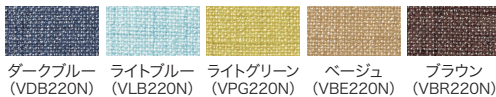

ピニルレザー (耐アルコール・耐次亜塩素酸・抗菌)