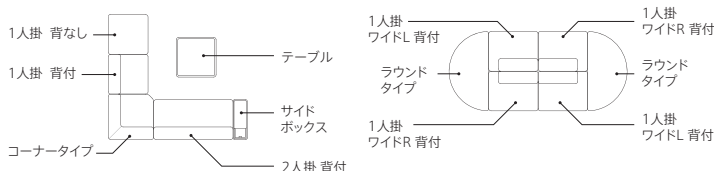

ソファ

●組み合わせ例

Point 使い勝手を高める充実の機能

上品な印象を与える3Dアールデザイン。

PCワークや充電に便利な電源コンセント付き(2人掛背付、3人掛背付、1人掛ワイドR/L)。

サイドボックス内箱に配線口を装備。

移動可能な肘置きもラインアップ。

ビニルレザータイプは抗菌機能付きで拭き取りによるお手入れが可能です。

Color

起毛クロス

プレーンクロス

ビニルレザー(耐アルコール・耐次亜塩素酸・抗菌)

天板

【共通仕様】●クッション:ウレタンフォーム、布張り/ビニルレザー張り(耐アルコール・耐次亜塩素酸・抗菌) ●背座芯材:合板 ●天板表面材:メラミン樹脂化粧板

※抗菌性能についてはP.索引03をご参照ください。

タイプ	外形寸法	品番	張地	注文コード(カラー)	希望小売価格(税抜)					
1人掛  LS-WFS11S CPG  LS-WFS01S CDG	背付 W700×D700×H830mm 1人掛 背付 1人掛 背なし	LS-WFS11S	起毛クロス	33-868 BE 33-869 YL 33-870 UG	¥139,800					
				33-871 BG 33-872 BR						
				プレーンクロス						
				51-444 CDB 51-445 CLB 51-446 CPG						
				51-447 CBE 51-448 CLG 51-449 CDG						
				LS-WFS11NV ビニルレザー						
1人掛 背なし	背なし W700×D700×H430mm	LS-WFS01S	起毛クロス	33-873 BE 33-874 YL 33-875 UG	¥120,700					
				33-876 BG 33-877 BR						
				プレーンクロス						
				51-450 CDB 51-451 CLB 51-452 CPG						
				51-453 CBE 51-454 CLG 51-455 CDG						
				LS-WFS01NV ビニルレザー						
2人掛  LS-WFS12SP CLB  LS-WFS02S CLG	背付 W1400×D700×H830mm 2人掛 背付 2人掛 背なし	LS-WFS12S	起毛クロス	33-878 BE 33-879 YL 33-880 UG	¥241,200					
				33-881 BG 33-882 BR						
				プレーンクロス						
				51-456 CDB 51-457 CLB 51-458 CPG						
				51-459 CBE 51-460 CLG 51-461 CDG						
				LS-WFS12NV ビニルレザー						
				背付 コンセント付		背付 W1400×D700×H830mm	LS-WFS12SP	起毛クロス	73-361 BE 73-362 YL 73-363 UG	¥259,400
									73-364 BG 73-365 BR	
									プレーンクロス	
									73-366 CDB 73-367 CLB 73-368 CPG	
									73-369 CBE 73-370 CLG 73-371 CDG	
									LS-WFS12NVP ビニルレザー	
背なし	背なし W1400×D700×H430mm	LS-WFS02S	起毛クロス	33-883 BE 33-884 YL 33-885 UG	¥213,700					
				33-886 BG 33-887 BR						
				プレーンクロス						
				51-462 CDB 51-463 CLB 51-464 CPG						
				51-465 CBE 51-466 CLG 51-467 CDG						
				LS-WFS02NV ビニルレザー						
2人掛 背なし	背なし W1400×D700×H430mm	LS-WFS02NV	ビニルレザー	73-372 VDB 73-373 VLB 73-374 VPG	¥261,900					
				73-375 VBE 73-376 VBR						
2人掛 背付	背付 W1400×D700×H830mm	LS-WFS12SP	起毛クロス	73-377 VDB 73-378 VLB 73-379 VPG	¥215,900					
				73-380 VBE 73-381 VBR						