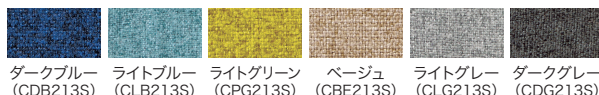

ソファ

●組み合わせ例

Point 使い勝手を高める充実の機能

上品な印象を与える3Dアールデザイン。

PCワークや充電に便利な電源コンセント付き(2人掛背付、3人掛背付、1人掛ワイドR/L)。

サイドボックス内箱に配線口を装備。

移動可能な肘置きもラインアップ。

ビニルレザータイプは抗菌機能付きで拭き取りによるお手入れが可能です。

Color

起毛クロス

プレーンクロス

ビニルレザー(耐アルコール・耐次亜塩素酸・抗菌)

天板

【共通仕様】●クッション:ウレタンフォーム、布張り/ビニルレザー張り(耐アルコール・耐次亜塩素酸・抗菌) ●背座芯材:合板 ●天板表面材:メラミン樹脂化粧板

※抗菌性能についてはP.索引03をご参照ください。

タイプ	外形寸法	品番	張地	注文コード(カラー)	希望小売価格(税抜)					
1人掛  LS-WFS11S CPG  LS-WFS01S CDG	背付 W700×D700×H830mm 1人掛 背付 1人掛 背なし	LS-WFS11S	起毛クロス	33-868 BE 33-869 YL 33-870 UG	¥139,800					
				33-871 BG 33-872 BR						
				プレーンクロス						
				51-444 CDB 51-445 CLB 51-446 CPG						
				51-447 CBE 51-448 CLG 51-449 CDG						
				LS-WFS11NV ビニルレザー						
1人掛 背なし	背なし W700×D700×H430mm	LS-WFS01S	起毛クロス	33-873 BE 33-874 YL 33-875 UG	¥120,700					
				33-876 BG 33-877 BR						
				プレーンクロス						
				51-450 CDB 51-451 CLB 51-452 CPG						
				51-453 CBE 51-454 CLG 51-455 CDG						
				LS-WFS01NV ビニルレザー						
2人掛  LS-WFS12SP CLB  LS-WFS02S CLG	背付 W1400×D700×H830mm 2人掛 背付 2人掛 背なし	LS-WFS12S	起毛クロス	33-878 BE 33-879 YL 33-880 UG	¥241,200					
				33-881 BG 33-882 BR						
				プレーンクロス						
				51-456 CDB 51-457 CLB 51-458 CPG						
				51-459 CBE 51-460 CLG 51-461 CDG						
				LS-WFS12NV ビニルレザー						
				背付 コンセント付		背付 W1400×D700×H830mm	LS-WFS12SP	起毛クロス	73-361 BE 73-362 YL 73-363 UG	¥259,400
									73-364 BG 73-365 BR	
									プレーンクロス	
									73-366 CDB 73-367 CLB 73-368 CPG	
									73-369 CBE 73-370 CLG 73-371 CDG	
									LS-WFS12NVP ビニルレザー	
背なし	背なし W1400×D700×H430mm	LS-WFS02S	起毛クロス	33-883 BE 33-884 YL 33-885 UG	¥213,700					
				33-886 BG 33-887 BR						
				プレーンクロス						
				51-462 CDB 51-463 CLB 51-464 CPG						
				51-465 CBE 51-466 CLG 51-467 CDG						
				LS-WFS02NV ビニルレザー						
2人掛 背なし	背なし W1400×D700×H430mm	LS-WFS02NV	ビニルレザー	73-372 VDB 73-373 VLB 73-374 VPG	¥261,900					
				73-375 VBE 73-376 VBR						
2人掛 背付	背付 W1400×D700×H830mm	LS-WFS12SP	起毛クロス	73-377 VDB 73-378 VLB 73-379 VPG	¥215,900					
				73-380 VBE 73-381 VBR						