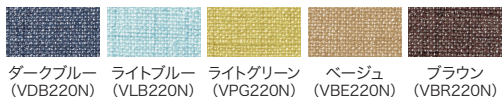

Color

起毛クロス

プレーンクロス

ビニルレザー(耐アルコール・耐次亜塩素酸・抗菌)

天板

【共通仕様】●クッション:ウレタンフォーム、布張り/ビニルレザー張り(耐アルコール・耐次亜塩素酸・抗菌) ●背座芯材:合板 ●天板表面材:メラミン樹脂化粧板

※抗菌性能についてはP.索引03をご参照ください。

タイプ	外形寸法	品番	張地	注文コード(カラー)	希望小売価格(税抜)					
1人掛  LS-WFS11S CPG  LS-WFS01S CDG	背付 W700×D700×H830mm 1人掛 背付 1人掛 背なし	LS-WFS11S	起毛クロス	33-868 BE 33-869 YL 33-870 UG	¥139,800					
				33-871 BG 33-872 BR						
				プレーンクロス						
				51-444 CDB 51-445 CLB 51-446 CPG						
				51-447 CBE 51-448 CLG 51-449 CDG						
				LS-WFS11NV ビニルレザー						
1人掛 背なし	背なし W700×D700×H430mm	LS-WFS01S	起毛クロス	33-873 BE 33-874 YL 33-875 UG	¥120,700					
				33-876 BG 33-877 BR						
				プレーンクロス						
				51-450 CDB 51-451 CLB 51-452 CPG						
				51-453 CBE 51-454 CLG 51-455 CDG						
				LS-WFS01NV ビニルレザー						
2人掛  LS-WFS12SP CLB  LS-WFS02S CLG	背付 W1400×D700×H830mm 2人掛 背付 2人掛 背なし	LS-WFS12S	起毛クロス	33-878 BE 33-879 YL 33-880 UG	¥241,200					
				33-881 BG 33-882 BR						
				プレーンクロス						
				51-456 CDB 51-457 CLB 51-458 CPG						
				51-459 CBE 51-460 CLG 51-461 CDG						
				LS-WFS12NV ビニルレザー						
				背付 コンセント付		背付 W1400×D700×H830mm	LS-WFS12SP	起毛クロス	73-361 BE 73-362 YL 73-363 UG	¥259,400
									73-364 BG 73-365 BR	
									プレーンクロス	
									73-366 CDB 73-367 CLB 73-368 CPG	
									73-369 CBE 73-370 CLG 73-371 CDG	
									LS-WFS12NVP ビニルレザー	
背なし	背なし W1400×D700×H430mm	LS-WFS02S	起毛クロス	33-883 BE 33-884 YL 33-885 UG	¥213,700					
				33-886 BG 33-887 BR						
				プレーンクロス						
				51-462 CDB 51-463 CLB 51-464 CPG						
				51-465 CBE 51-466 CLG 51-467 CDG						
				LS-WFS02NV ビニルレザー						
2人掛 背なし	背なし W1400×D700×H430mm	LS-WFS02NV	ビニルレザー	73-372 VDB 73-373 VLB 73-374 VPG	¥261,900					
				73-375 VBE 73-376 VBR						
2人掛 背付	背付 W1400×D700×H830mm	LS-WFS12SP	起毛クロス	73-377 VDB 73-378 VLB 73-379 VPG	¥215,900					
				73-380 VBE 73-381 VBR						