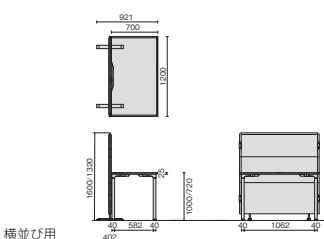

ミーティングスポット

WF-1508MSA-H-N LW

WF-1207MSA-H-N LW

WF-1508MS PW

WF-1207MS PW

タイプ	外形寸法(高さ)	品番	注文コード	カラー	希望小売価格(税抜)	
モニター取付タイプ	対面用	H720mm	WF-1508MSA-N	73-141 LW	¥280,800	
		H1000mm	WF-1508MSA-H-N	73-142 PW	¥344,400	
	横並び用	H720mm	WF-1207MSA-N	73-144 LW	¥266,600	
		H1000mm	WF-1207MSA-H-N	73-146 PW	¥328,700	
	<p>●モニターアーム:スチールパイプ、樹脂焼付塗装 ●モニターアーム耐荷重:8kg以下、最大モニターサイズ:27インチ、VESA規格(75×75mm/100×100mm)対応</p> <p>※商品にモニターは付属していません。 ※ご購入の際は取付モニターをご確認ください。(取付できない場合もございます)</p> <p>※パネルとテーブルは連結できない仕様です。</p>					

タイプ	外形寸法(高さ)	品番	注文コード	カラー	希望小売価格(税抜)	
ノーマルタイプ	対面用	H720mm	WF-1508MS	51-375 LW	¥262,800	
		H1000mm	WF-1508MS-H	51-376 PW	¥326,400	
	横並び用	H720mm	WF-1207MS	51-378 PW	¥248,600	
		H1000mm	WF-1207MS-H	51-379 LW	¥310,700	
	<p>※モニターアームは付属しておりません。</p> <p>※モニターアームが無いものがノーマルタイプとなります。</p>					

パネル

WF-1213PN LG

WF-1216PN LG

Point 連結が可能

本体サイドにある連結布を組み合わせることで、パネル同士を簡易連結することができます。

タイプ	外形寸法	品番	注文コード	カラー	希望小売価格(税抜)
パネル	W1200×D402×H1600mm	WF-1216PN	51-361	LG	¥94,500
	W1200×D402×H1320mm	WF-1213PN	51-362	LG	¥86,500
	W900×D402×H1600mm	WF-0916PN	51-363	LG	¥88,700
	W900×D402×H1320mm	WF-0913PN	51-364	LG	¥79,200