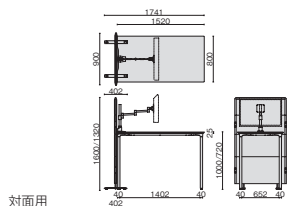

ミーティングスポット

WF-1508MSA-H-N LW

WF-1207MSA-H-N LW

WF-1508MS PW

WF-1207MS PW

タイプ	外形寸法(高さ)	品番	注文コード	カラー	希望小売価格(税抜)	
モニター取付タイプ	対面用	H720mm	WF-1508MSA-N	73-141 LW	¥280,800	
		H1000mm	WF-1508MSA-H-N	73-142 PW	¥344,400	
	横並び用	H720mm	WF-1207MSA-N	73-144 LW	¥266,600	
		H1000mm	WF-1207MSA-H-N	73-146 PW	¥328,700	
	<p>●モニターアーム:スチールパイプ、樹脂焼付塗装 ●モニターアーム耐荷重:8kg以下、最大モニターサイズ:27インチ、VESA規格(75×75mm/100×100mm)対応</p> <p>※商品にモニターは付属していません。 ※ご購入の際は取付モニターをご確認ください。(取付できない場合もございます)</p> <p>※パネルとテーブルは連結できない仕様です。</p>					

タイプ	外形寸法(高さ)	品番	注文コード	カラー	希望小売価格(税抜)	
ノーマルタイプ	対面用	H720mm	WF-1508MS	51-375 LW	¥262,800	
		H1000mm	WF-1508MS-H	51-376 PW	¥326,400	
	横並び用	H720mm	WF-1207MS	51-378 PW	¥248,600	
		H1000mm	WF-1207MS-H	51-379 LW	¥310,700	
	<p>※モニターアームは付属しておりません。</p> <p>※モニターアームが無いものがノーマルタイプとなります。</p>					

パネル

WF-1213PN LG

WF-1216PN LG

Point 連結が可能

本体サイドにある連結布を組み合わせることで、パネル同士を簡易連結することができます。

タイプ	外形寸法	品番	注文コード	カラー	希望小売価格(税抜)
パネル	W1200×D402×H1600mm	WF-1216PN	51-361	LG	¥94,500
	W1200×D402×H1320mm	WF-1213PN	51-362	LG	¥86,500
	W900×D402×H1600mm	WF-0916PN	51-363	LG	¥88,700
	W900×D402×H1320mm	WF-0913PN	51-364	LG	¥79,200