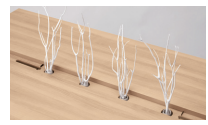

ラウンジテーブル **WEB**

Point 1 スライド開閉式ダクトカバー

ダクトカバーをスライドすることでコンセントにアクセス可能。ダクト内には、コンセントタップを設置できます。

Point 2 香りを楽しむ仕切りアロマランチ

アロマタイプには、別売りのアロマランチとベースを設置できます。W2400には4カ所、W2100には3カ所に設置可能です。[P.514参照]

Point 3 使い方がるセンターピット

天板中心の窪み(センターピット)を利用し、お菓子や文具などを置けば、誰もがふらっと留まるきっかけづくりになります。

タイプ	外形寸法	品番	注文コード	カラー	希望小売価格(税抜)
ノーマルタイプ	W2400×D1200×H720mm	WF-2412LT	770-095 770-096	LW PW	¥457,100
	W2100×D900×H720mm	WF-2109LT	770-099 770-100	LW PW	¥436,100
アロマタイプ	W2400×D1200×H720mm	WF-2412LT-A	770-103 770-104	LW PW	¥470,200
	W2100×D900×H720mm	WF-2109LT-A	770-107 770-108	LW PW	¥449,300