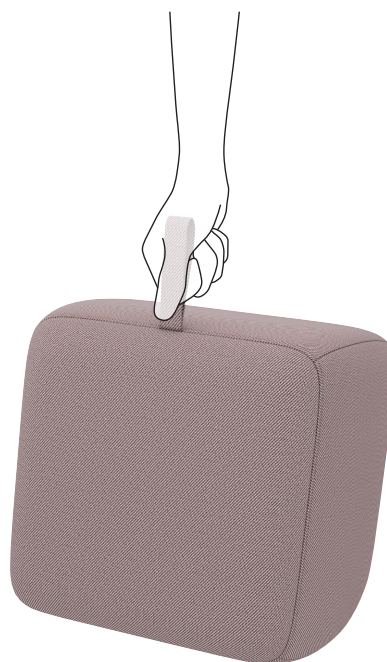

# Pietra Light NEW!

スツール: LS-WFST01S LG (P.277)  
 LS-WFST02S LG (P.277)  
 モニタースタンド: WF-MS65-N LW (P.289)

## 軽くて持ち運びもラクラク。

強度と座り心地を保ちながら  
 女性が片手で持てるぐらいの軽さを実現。  
 オフィス内で自由に持ち運ぶことができます。