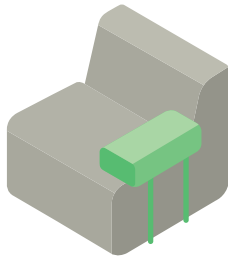

デザイン性と機能性に優れたサステナブルシリーズ。

プレーンで洗練された1人掛ソファをベースにしたソファシリーズ。

カバーを変えたり、アームの左右位置を変えたりと、
オフィスのレイアウトや使い方の変化に寄り添います。

Point 1 長く使えるサステナブル設計

カバーリング仕様なので、カバーのみを交換することで長く使用できます。また、カバー色を変えることで空間の雰囲気を変えることも可能。カバーには環境に配慮したクロスを採用しています。

Point 2 国産木材の活用

テーブルの天板には小径木の国産クリ材を採用。国産木材の活用に努めています。

Point 3 移動可能なアーム

アームは1人掛ソファの左右どちらにも取付可能なので、レイアウトの変化にも柔軟に対応できます。

Point 4 座る姿勢に合わせた座面設計

座角はリラックスに適した後傾角度に設定。前掛け時の腰への負担を考慮し、前縁は高密度のウレタンを採用しています。

空間を選ばないプレーンな佇まいが、さまざまなオフィスシーンと調和する。