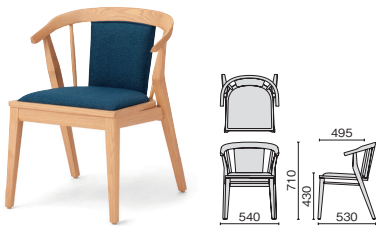

Color

[共通仕様] ●天板表面材:アクリル樹脂化粧板 ●天板芯材:パーティクルボード ●天板エッジ:天然木積層突板、ポリウレタン塗装 ●脚:アルミダイキャスト、銅管、樹脂焼付塗装、アジャスター付

木製アームチェア[※]

木製カウンターチェア[※]

木製ラウンジチェア[※]

DC-SG01S NA×BL

ナチュラルフレーム

クロス	DC-SG01S	特別クロス	DC-SG01S
	¥88,000		¥114,700
ブルー	■ 33-100	ダークブルー	■ 33-112
ダークグレー	■ 33-101	ブラック	■ 33-113
		ライトグレー	■ 33-114
		イエロー	■ 33-115

ブラックフレーム

クロス	DC-SG01S	特別クロス	DC-SG01S
	¥88,000		¥114,700
ブルー	■ 33-102	ダークブルー	■ 33-116
ダークグレー	■ 33-103	ブラック	■ 33-117
		ライトグレー	■ 33-118
		イエロー	■ 33-119

DC-SG02S NA×BL

ナチュラルフレーム

クロス	DC-SG02S	特別クロス	DC-SG02S
	¥97,000		¥125,000
ブルー	■ 33-104	ダークブルー	■ 33-120
ダークグレー	■ 33-105	ブラック	■ 33-121
		ライトグレー	■ 33-122
		イエロー	■ 33-123