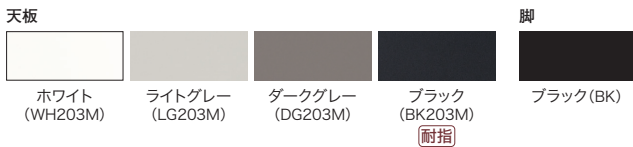

MARU^{マル}

コーディネートアイテム

※モニターフレーム(P.008)との組合せ例です。

NN-1607TAR-M DG

NN-1207TAR-M LG

ronna ロンナ[※]

形状	外形寸法	品番	注文コード (天板カラー)				希望小売価格 (税抜)
			ホワイト	ライトグレー	ダークグレー	ブラック	
	W1600×D750×H720mm	NN-1607TAR-M	679-280	679-281	679-282	679-283	¥323,100
	W1200×D750×H720mm	NN-1207TAR-M	679-284	679-285	679-286	679-287	¥253,100

Color

[共通仕様] ●天板表面材:アクリル樹脂化粧板 ●天板芯材:パーティクルボード ●天板エッジ:天然木積層突板、ポリウレタン塗装 ●脚:アルミダイキャスト、銅管、樹脂焼付塗装、アジャスター付

木製アームチェア[※]

木製カウンターチェア[※]

木製ラウンジチェア[※]

DC-SG01S NA×BL

ナチュラルフレーム

クロス	DC-SG01S	特別クロス	DC-SG01S
	¥88,000		¥114,700
ブルー	■ 33-100	ダークブルー	■ 33-112
ダークグレー	■ 33-101	ブラック	■ 33-113
		ライトグレー	■ 33-114
		イエロー	■ 33-115

ブラックフレーム

クロス	DC-SG01S	特別クロス	DC-SG01S
	¥88,000		¥114,700
ブルー	■ 33-102	ダークブルー	■ 33-116
ダークグレー	■ 33-103	ブラック	■ 33-117
		ライトグレー	■ 33-118
		イエロー	■ 33-119

DC-SG02S NA×BL

ナチュラルフレーム

クロス	DC-SG02S	特別クロス	DC-SG02S
	¥97,000		¥125,000
ブルー	■ 33-104	ダークブルー	■ 33-120
ダークグレー	■ 33-105	ブラック	■ 33-121
		ライトグレー	■ 33-122
		イエロー	■ 33-123