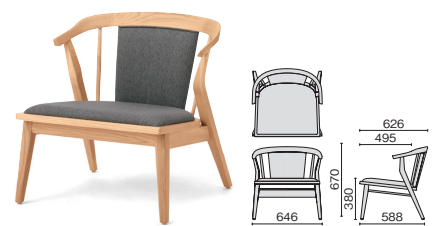

Color

[共通仕様] ●天板表面材:アクリル樹脂化粧板 ●天板芯材:パーティクルボード ●天板エッジ:天然木積層突板、ポリウレタン塗装 ●脚:アルミダイキャスト、銅管、樹脂焼付塗装、アジャスター付

木製アームチェア[※]

木製カウンターチェア[※]

木製ラウンジチェア[※]

DC-SG01S NA×BL

ナチュラルフレーム

クロス	DC-SG01S	特別クロス	DC-SG01S
	¥88,000		¥114,700
ブルー	■ 33-100	ダークブルー	■ 33-112
ダークグレー	■ 33-101	ブラック	■ 33-113
		ライトグレー	■ 33-114
		イエロー	■ 33-115

ブラックフレーム

クロス	DC-SG01S	特別クロス	DC-SG01S
	¥88,000		¥114,700
ブルー	■ 33-102	ダークブルー	■ 33-116
ダークグレー	■ 33-103	ブラック	■ 33-117
		ライトグレー	■ 33-118
		イエロー	■ 33-119

DC-SG02S NA×BL

ナチュラルフレーム

クロス	DC-SG02S	特別クロス	DC-SG02S
	¥97,000		¥125,000
ブルー	■ 33-104	ダークブルー	■ 33-120
ダークグレー	■ 33-105	ブラック	■ 33-121
		ライトグレー	■ 33-122
		イエロー	■ 33-123

ブラックフレーム

クロス	DC-SG02S	特別クロス	DC-SG02S
	¥97,000		¥125,000
ブルー	■ 33-106	ダークブルー	■ 33-124
ダークグレー	■ 33-107	ブラック	■ 33-125
		ライトグレー	■ 33-126
		イエロー	■ 33-127

DC-SG03S NA×DG

ナチュラルフレーム

クロス	DC-SG03S	特別クロス	DC-SG03S
	¥133,000		¥164,200
ブルー	■ 33-108	ダークブルー	■ 33-128
ダークグレー	■ 33-109	ブラック	■ 33-129
		ライトグレー	■ 33-130
		イエロー	■ 33-131