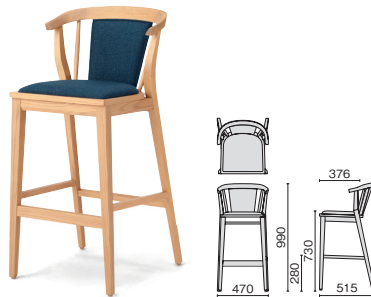

MARU^{マル}

コーディネートアイテム

※モニターフレーム(P.008)との組合せ例です。

NN-1607TAR-M DG

NN-1207TAR-M LG

ronna ロンナ[※]

形状	外形寸法	品番	注文コード (天板カラー)				希望小売価格 (税抜)
			ホワイト	ライトグレー	ダークグレー	ブラック	
	W1600×D750×H720mm	NN-1607TAR-M	679-280	679-281	679-282	679-283	¥323,100
	W1200×D750×H720mm	NN-1207TAR-M	679-284	679-285	679-286	679-287	¥253,100

Color

[共通仕様] ●天板表面材:アクリル樹脂化粧板 ●天板芯材:パーティクルボード ●天板エッジ:天然木積層突板、ポリウレタン塗装 ●脚:アルミダイキャスト、銅管、樹脂焼付塗装、アジャスター付

木製アームチェア[※]

木製カウンターチェア[※]

木製ラウンジチェア[※]

DC-SG01S NA×BL

ナチュラルフレーム

クロス	DC-SG01S	特別クロス	DC-SG01S
	¥88,000		¥114,700
ブルー	■ 33-100	ダークブルー	■ 33-112
ダークグレー	■ 33-101	ブラック	■ 33-113
		ライトグレー	■ 33-114
		イエロー	■ 33-115

ブラックフレーム

クロス	DC-SG01S	特別クロス	DC-SG01S
	¥88,000		¥114,700
ブルー	■ 33-102	ダークブルー	■ 33-116
ダークグレー	■ 33-103	ブラック	■ 33-117
		ライトグレー	■ 33-118
		イエロー	■ 33-119

DC-SG02S NA×BL

ナチュラルフレーム

クロス	DC-SG02S	特別クロス	DC-SG02S
	¥97,000		¥125,000
ブルー	■ 33-104	ダークブルー	■ 33-120
ダークグレー	■ 33-105	ブラック	■ 33-121
		ライトグレー	■ 33-122
		イエロー	■ 33-123