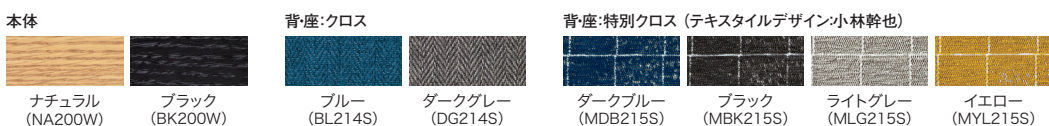

ブラックフレーム

クロス	DC-SG01S	特別クロス	DC-SG01S
	¥88,000		¥114,700
ブルー	■ 33-102	ダークブルー	■ 33-116
ダークグレー	■ 33-103	ブラック	■ 33-117
		ライトグレー	■ 33-118
		イエロー	■ 33-119

DC-SG02S NA×BL

ナチュラルフレーム

クロス	DC-SG02S	特別クロス	DC-SG02S
	¥97,000		¥125,000
ブルー	■ 33-104	ダークブルー	■ 33-120
ダークグレー	■ 33-105	ブラック	■ 33-121
		ライトグレー	■ 33-122
		イエロー	■ 33-123

ブラックフレーム

クロス	DC-SG02S	特別クロス	DC-SG02S
	¥97,000		¥125,000
ブルー	■ 33-106	ダークブルー	■ 33-124
ダークグレー	■ 33-107	ブラック	■ 33-125
		ライトグレー	■ 33-126
		イエロー	■ 33-127

DC-SG03S NA×DG

ナチュラルフレーム

クロス	DC-SG03S	特別クロス	DC-SG03S
	¥133,000		¥164,200
ブルー	■ 33-108	ダークブルー	■ 33-128
ダークグレー	■ 33-109	ブラック	■ 33-129
		ライトグレー	■ 33-130
		イエロー	■ 33-131

ブラックフレーム

クロス	DC-SG03S	特別クロス	DC-SG03S
	¥133,000		¥164,200
ブルー	■ 33-110	ダークブルー	■ 33-132
ダークグレー	■ 33-111	ブラック	■ 33-133
		ライトグレー	■ 33-134
		イエロー	■ 33-135

Color

[共通仕様]

- クッション:ウレタンフォーム、布張り
- 本体:オーク材、ポリウレタン塗装

背座:特別クロスの詳細は、P.262をご覧ください。