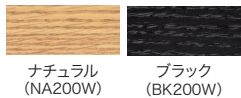

Color

本体

ナチュラル
(NA200W)

ブラック
(BK200W)

[共通仕様] ●本体表面材:オーク突板、ポリウレタン塗装 ●本体芯材:ランバー材 ●本体エッジ:オーク材、ポリウレタン塗装 ●支柱丸太:オーク材、ポリウレタン塗装
※最大3台まで連結可能です。