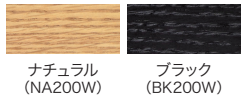

MARU<sup>®</sup> マル ワークテーブル 

タイプ	外形寸法	品番	注文コード (カラー)		希望小売価格 (税抜)
			ナチュラル	ブラック	
二人用	W2000×D600×H720mm	KM-206WT	669-738	669-739	¥216,300

KM-206WT NA

一人用	W1600×D600×H720mm	KM-166WT	669-740	669-741	¥158,600
	W1200×D600×H720mm	KM-126WT	669-742	669-743	¥144,200

## 本体

ナチュラル  
(NA200W)ブラック  
(BK200W)

[共通仕様] ●天板表面材:オーク突板、ポリウレタン塗装 ●天板芯材:ランバー材 ●天板エッジ:オーク材、ポリウレタン塗装 ●脚:オーク材、ポリウレタン塗装 アジャスター付  
※天板と配線フタの木目は揃わない仕様となります。