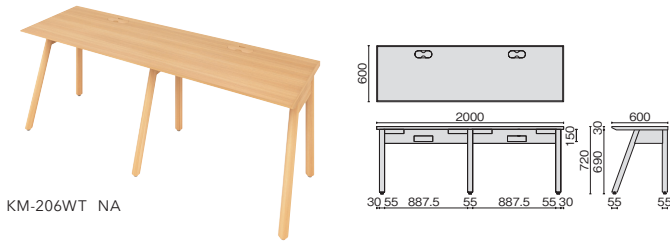

MARU<sup>®</sup> マル ワークテーブル 

タイプ	外形寸法	品番	注文コード (カラー)		希望小売価格 (税抜)
			ナチュラル	ブラック	
二人用	W2000×D600×H720mm	KM-206WT	669-738	669-739	¥216,300

KM-206WT NA

一人用	W1600×D600×H720mm	KM-166WT	669-740	669-741	¥158,600
	W1200×D600×H720mm	KM-126WT	669-742	669-743	¥144,200