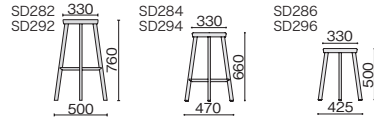

- 外形寸法: W490 × D510 × H775 (SH470) mm
- 材質: グラスファイバー入りポリプロピレン、エアーマールド成型
- 機能: 10脚までスタッキング可能、屋外使用可能
- 製品質量: 4.3 kg

Chair_One NEW

SD461 787-743 Black ■ ¥76,000

- SD5460 787-744 White ■ ¥82,000
- SD5460 787-745 Grey ■ ¥82,000

- 外形寸法: W550 × D590 × H820 (SH450) mm
- 材質: 【シート】アルミニウム
【脚】アルミニウム
アルマイト仕上 (Black)
ポリエステルパウダー塗装 (White, Grey)
- 機能: 8脚までスタッキング可能、屋外使用可能
- 製品質量: 4.3kg

Déjà-vu Stool

SD286(SH50) 667-014 Polished ■ ¥70,000

- SD296(SH50) 667-465 Black ■ ¥58,000
- SD284(SH66) 667-013 Polished ■ ¥85,000
- SD294(SH66) 667-466 Black ■ ¥75,000
- SD282(SH76) 667-467 Polished ■ ¥88,000
- SD292(SH76) 667-468 Black ■ ¥78,000

- 外形寸法: SD286,SD296=W425 × D425 × H500mm φ330mm
- SD284,SD294=W470 × D470 × H660mm φ330mm
- SD282,SD292=W500 × D500 × H760mm φ330mm

- 材質: アルミニウム、磨き仕上げまたは塗装 ●機能: 組立式
- 製品質量: SH50=3.5 kg, SH66=5.5 kg, SH76=6 kg

Cyborg

Club

- SD1710 667-463 White/Natural ■ ¥136,000
- SD1710 667-464 Black/Black ■ ¥136,000

- 外形寸法: W560 × D520 × H750 (SH460) mm
- 材質: ポリカーボネート、藤
- 製品質量: 6.2kg

Stick

- SD1716 787-746 White/Natural ■ ¥140,000
- SD1716 787-747 Black/Black ■ ¥140,000