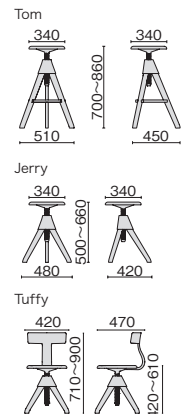

- 外形寸法: SD286,SD296=W425 × D425 × H500mm φ330mm
- SD284,SD294=W470 × D470 × H660mm φ330mm
- SD282,SD292=W500 × D500 × H760mm φ330mm

- 材質: アルミニウム、磨き仕上げまたは塗装 ●機能: 組立式
- 製品質量: SH50=3.5 kg, SH66=5.5 kg, SH76=6 kg

Cyborg

Club

- SD1710 667-463 White/Natural ■ ¥136,000
- SD1710 667-464 Black/Black ■ ¥136,000

- 外形寸法: W560 × D520 × H750 (SH460) mm
- 材質: ポリカーボネート、藤
- 製品質量: 6.2kg

Stick

- SD1716 787-746 White/Natural ■ ¥140,000
- SD1716 787-747 Black/Black ■ ¥140,000

- 外形寸法: W580 × D530 × H785 (SH460) mm
- 材質: 【脚・座】ポリカーボネート
【背】アッシュ材
- 製品質量: 6.5kg

Club: SD1710

Stick: SD1716

The Wild Bunch

Tom: SD1850

Tuffy: SD1862

Tom and Jerry

- Tom
- SD1850 667-459 Natural/White ■ ¥107,000
 - SD1850 667-460 Natural/Black ■ ¥107,000
 - SD1852 787-748 NEW Black/Black ■ ¥107,000

- 外形寸法
Tom: W510 × D450 × H700~860mm φ340mm
- Jerry: W480 × D420 × H500~660mm φ340mm
- Tuffy: W420 × D470 × H710~900 (SH420~610) mm
- 材質: ビーチ材、ポリプロピレン
- 製品質量: Tom 5.1kg Jerry 4kg Tuffy 5.5kg

MAGIS

1976年に活気あふれる北東イタリアで、創業者ユージニオ・ペラッツァによって設立されたMAGISは、現在では世界的なデザインラボラトリーに成長。常に時代の変化を掴み、最先端のものづくりに挑戦しています。世界70ヶ国へ発信されるその製品は、世界で数々の賞を受賞し、世界のミュージアムでパーマネントコレクションに選ばれています。