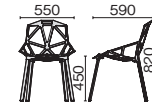

- 外形寸法: W550 × D535 × H780 (SH450) mm
- 材質: 再生ポリプロピレン
- 機能: 12脚までスタッキング可能、屋外使用可能
- 製品質量: 2.9kg

Air-Chair

SD74 667-000 White ■ ¥30,000

- SD74 667-473 Orange ■ ¥30,000
- SD74 667-474 Beige ■ ¥30,000
- SD74 667-475 Black ■ ¥30,000

- 外形寸法: W490 × D510 × H775 (SH470) mm
- 材質: グラスファイバー入りポリプロピレン、エアーマールド成型
- 機能: 10脚までスタッキング可能、屋外使用可能
- 製品質量: 4.3 kg

Chair_One NEW

SD461 787-743 Black ■ ¥76,000

- SD5460 787-744 White ■ ¥82,000
- SD5460 787-745 Grey ■ ¥82,000

- 外形寸法: W550 × D590 × H820 (SH450) mm
- 材質: 【シート】アルミニウム
【脚】アルミニウム
アルマイト仕上 (Black)
ポリエステルパウダー塗装 (White, Grey)
- 機能: 8脚までスタッキング可能、屋外使用可能
- 製品質量: 4.3kg

Déjà-vu Stool

SD286(SH50) 667-014 Polished ■ ¥70,000

- SD296(SH50) 667-465 Black ■ ¥58,000
- SD284(SH66) 667-013 Polished ■ ¥85,000
- SD294(SH66) 667-466 Black ■ ¥75,000
- SD282(SH76) 667-467 Polished ■ ¥88,000
- SD292(SH76) 667-468 Black ■ ¥78,000

- 外形寸法: SD286,SD296=W425 × D425 × H500mm φ330mm
- SD284,SD294=W470 × D470 × H660mm φ330mm
- SD282,SD292=W500 × D500 × H760mm φ330mm

- 材質: アルミニウム、磨き仕上げまたは塗装 ●機能: 組立式
- 製品質量: SH50=3.5 kg, SH66=5.5 kg, SH76=6 kg