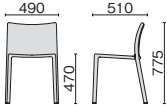

- 外形寸法: W550 × D535 × H780 (SH450) mm
- 材質: 再生ポリプロピレン
- 機能: 12脚までスタッキング可能、屋外使用可能
- 製品質量: 2.9kg

Air-Chair

SD74 667-000 White ■ ¥30,000

- SD74 667-473 Orange ■ ¥30,000
- SD74 667-474 Beige ■ ¥30,000
- SD74 667-475 Black ■ ¥30,000

- 外形寸法: W490 × D510 × H775 (SH470) mm
- 材質: グラスファイバー入りポリプロピレン、エアーマールド成型
- 機能: 10脚までスタッキング可能、屋外使用可能
- 製品質量: 4.3 kg

Chair_One NEW

SD461 787-743 Black ■ ¥76,000

- SD5460 787-744 White ■ ¥82,000
- SD5460 787-745 Grey ■ ¥82,000

- 外形寸法: SD286,SD296=W425 × D425 × H500mm φ330mm
- SD284,SD294=W470 × D470 × H660mm φ330mm
- SD282,SD292=W500 × D500 × H760mm φ330mm

- 材質: アルミニウム、磨き仕上げまたは塗装 ●機能: 組立式
- 製品質量: SH50=3.5 kg, SH66=5.5 kg, SH76=6 kg

- 外形寸法: W580 × D530 × H785 (SH460) mm
- 材質: 【脚・座】ポリカーボネート
【背】アッシュ材
- 製品質量: 6.5kg

Club: SD1710

Stick: SD1716

The Wild Bunch

Tom: SD1850

Tuffy: SD1862

Tom and Jerry

- Tom
- SD1850 667-459 Natural/White ■ ¥107,000
 - SD1850 667-460 Natural/Black ■ ¥107,000
 - SD1852 787-748 NEW Black/Black ■ ¥107,000