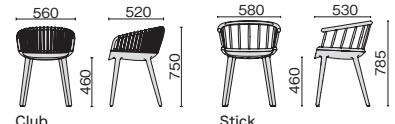

- 外形寸法: W550 × D590 × H820 (SH450) mm
- 材質: 【シート】アルミニウム
【脚】アルミニウム
アルマイト仕上 (Black)
ポリエステルパウダー塗装 (White, Grey)
- 機能: 8脚までスタッキング可能、屋外使用可能
- 製品質量: 4.3kg

Déjà-vu Stool

SD286(SH50) 667-014 Polished ■ ¥70,000

- SD296(SH50) 667-465 Black ■ ¥58,000
- SD284(SH66) 667-013 Polished ■ ¥85,000
- SD294(SH66) 667-466 Black ■ ¥75,000
- SD282(SH76) 667-467 Polished ■ ¥88,000
- SD292(SH76) 667-468 Black ■ ¥78,000

- 外形寸法: SD286,SD296=W425 × D425 × H500mm φ330mm
- SD284,SD294=W470 × D470 × H660mm φ330mm
- SD282,SD292=W500 × D500 × H760mm φ330mm

- 材質: アルミニウム、磨き仕上げまたは塗装 ●機能: 組立式
- 製品質量: SH50=3.5 kg, SH66=5.5 kg, SH76=6 kg

Cyborg

Club

- SD1710 667-463 White/Natural ■ ¥136,000
- SD1710 667-464 Black/Black ■ ¥136,000

- 外形寸法: W560 × D520 × H750 (SH460) mm
- 材質: ポリカーボネート、藤
- 製品質量: 6.2kg

Stick

- SD1716 787-746 White/Natural ■ ¥140,000
- SD1716 787-747 Black/Black ■ ¥140,000

- 外形寸法: W580 × D530 × H785 (SH460) mm
- 材質: 【脚・座】ポリカーボネート
【背】アッシュ材
- 製品質量: 6.5kg

Club: SD1710

Stick: SD1716

The Wild Bunch

Tom: SD1850

Tuffy: SD1862

Tom and Jerry

- Tom
- SD1850 667-459 Natural/White ■ ¥107,000
 - SD1850 667-460 Natural/Black ■ ¥107,000
 - SD1852 787-748 NEW Black/Black ■ ¥107,000