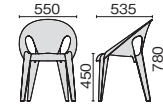

- 外形寸法: W550 × D535 × H780 (SH450) mm
- 材質: 再生ポリプロピレン
- 機能: 12脚までスタッキング可能、屋外使用可能
- 製品質量: 2.9kg

Air-Chair

SD74 667-000 White ■ ¥30,000

- SD74 667-473 Orange ■ ¥30,000
- SD74 667-474 Beige ■ ¥30,000
- SD74 667-475 Black ■ ¥30,000

- 外形寸法: W490 × D510 × H775 (SH470) mm
- 材質: グラスファイバー入りポリプロピレン、エアーマールド成型
- 機能: 10脚までスタッキング可能、屋外使用可能
- 製品質量: 4.3 kg

Chair_One NEW

SD461 787-743 Black ■ ¥76,000

- SD5460 787-744 White ■ ¥82,000
- SD5460 787-745 Grey ■ ¥82,000

- 外形寸法: SD286,SD296=W425 × D425 × H500mm φ330mm
- SD284,SD294=W470 × D470 × H660mm φ330mm
- SD282,SD292=W500 × D500 × H760mm φ330mm

- 材質: アルミニウム、磨き仕上げまたは塗装 ●機能: 組立式
- 製品質量: SH50=3.5 kg, SH66=5.5 kg, SH76=6 kg

- 外形寸法: W580 × D530 × H785 (SH460) mm
- 材質: 【脚・座】ポリカーボネート
【背】アッシュ材
- 製品質量: 6.5kg

Club: SD1710

Stick: SD1716

The Wild Bunch

Tom: SD1850

Tuffy: SD1862

Tom and Jerry

- Tom
- SD1850 667-459 Natural/White ■ ¥107,000
 - SD1850 667-460 Natural/Black ■ ¥107,000
 - SD1852 787-748 NEW Black/Black ■ ¥107,000