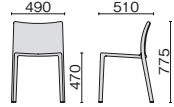

日常に感動を与えるイタリアデザインファニチャー。

RE Air-Chair NEW

食品包装などをリサイクルしたポストコンシューマー材を使用。染料は加えず素材の色をそのまま製品カラーにしています。

SD1074 787-738 Grey ■ ¥33,000

- ●外形寸法: W490 × D510 × H775 (SH470) mm
- ●材質: グラスファイバー入り再生オレフィン樹脂
- ●機能: 10脚までスタッキング可能、屋外使用可能
- ●製品質量: 4.3kg

※再生素材を使用しているため、色差が生じることがあります。