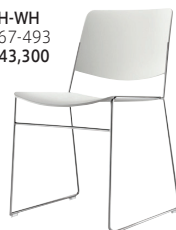

FS-60X エフエス 60エックス

細部までこだわりぬいた
美しいフォルム。

FS-60X

CH-WH
667-493
¥43,300

CH-BK
667-494
¥43,300

CH-RD
667-495
¥43,300

CH-GY
667-496
¥43,300

CH-BL
667-497
¥43,300

CH-BE
667-498
¥43,300

[共通仕様]

●寸法: W490×D550×H800/SH460mm ●背・座: ポリプロピレン ●脚: スチールロッド、メッキ仕上

FS-60X 専用台車 TR-LKS1 667-530 ¥144,700

●寸法: W890×D620×H415mm ●本体: スチールパイプ
●キャスター付 ●最大積載数: 25脚 積載時の高さ: 約1,240mm

Fornasarig