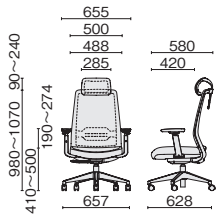

モールドクッションに加え、樹脂インナーが座り心地をさらに向上。

ランバーサポート

腰部をしっかりサポートし、体型にあわせ上下に調整も可能です。

シンクロロック

背と座が連動しながらロックし2段階で固定可能。

ヘッドレスト

体型にあわせ上下に150mmの範囲で調整可能。

アジャスト肘

肘高さを上下に84mm、肘パッドの左右角度を32°の範囲で調節可能。

fantoni

KEILHAUER

HÅG

deli-PLUS

Fornasari-giroflex-KOPLUS

THONET

MAGIS

ヘッドレストアジャスト肘付

KD-DPC5-62ML	667-820	ブラック/ブラック	¥81,400
KD-DPC5-63ML	667-821	ブルー/ブラック	
	667-822	ライトグレー/ブラック	

アジャスト肘

KD-DPC5-60ML	667-823	ブラック/ブラック	¥71,700
KD-DPC5-61ML	667-824	ブルー/ブラック	
	667-825	ライトグレー/ブラック	

ブラック(BK234S)

[共通仕様] ●外形寸法:W657×D628×(ヘッドレストアジャスト肘付: H1070~1310/アジャスト肘・肘なし:H980~1070)/SH410~500mm

- 背:樹脂成型品、メッシュ張り
- 座・脚:樹脂成型品
- 肘:樹脂成型品、軟質ウレタン樹脂パッド付
- クッション:モールドウレタン、布張り

※キャスターはナイロンキャスターが標準です。ウレタンキャスターにつきましては、発注時にご用命ください。