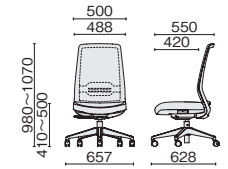

モールドクッションに加え、樹脂インナーが座り心地をさらに向上。

ランバーサポート

腰部をしっかりサポートし、体型にあわせ上下に調整も可能です。

シンクロロック

背と座が連動しながらロックし2段階で固定可能。

ヘッドレスト

体型にあわせ上下に150mmの範囲で調整可能。

アジャスト肘

肘高さを上下に84mm、肘パッドの左右角度を32°の範囲で調節可能。

fantoni

KEILHAUER

HÅG

deli-PLUS

Fornasari-giroflex-KOPLUS

THONET

MAGIS

ヘッドレストアジャスト肘付

KD-DPC5-62ML	667-820	ブラック/ブラック	¥81,400
KD-DPC5-63ML	667-821	ブルー/ブラック	
	667-822	ライトグレー/ブラック	

アジャスト肘

KD-DPC5-60ML	667-823	ブラック/ブラック	¥71,700
KD-DPC5-61ML	667-824	ブルー/ブラック	
	667-825	ライトグレー/ブラック	

ブラック(BK234S)

[共通仕様] ●外形寸法:W657×D628×(ヘッドレストアジャスト肘付: H1070~1310/アジャスト肘・肘なし:H980~1070)/SH410~500mm

- 背:樹脂成型品、メッシュ張り
- 座・脚:樹脂成型品
- 肘:樹脂成型品、軟質ウレタン樹脂パッド付
- クッション:モールドウレタン、布張り

※キャスターはナイロンキャスターが標準です。ウレタンキャスターにつきましては、発注時にご用命ください。