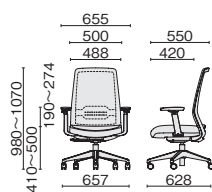

モールドクッションに加え、樹脂インナーが座り心地をさらに向上。

ランバーサポート

腰部をしっかりサポートし、体型にあわせ上下に調整も可能です。

シンクロロック

背と座が連動しながらロックし2段階で固定可能。

ヘッドレスト

体型にあわせ上下に150mmの範囲で調整可能。

アジャスト肘

肘高さを上下に84mm、肘パッドの左右角度を32°の範囲で調節可能。

fantoni

KEILHAUER

HÅG

deli-PLUS

Fornasari-giroflex-KOPLUS

THONET

MAGIS

ヘッドレストアジャスト肘付

KD-DPC5-62ML	667-820	ブラック/ブラック	¥81,400
KD-DPC5-63ML	667-821	ブルー/ブラック	
	667-822	ライトグレー/ブラック	

アジャスト肘

KD-DPC5-60ML	667-823	ブラック/ブラック	¥71,700
KD-DPC5-61ML	667-824	ブルー/ブラック	
	667-825	ライトグレー/ブラック	

ブラック(BK234S)

[共通仕様] ●外形寸法:W657×D628×(ヘッドレストアジャスト肘付: H1070~1310/アジャスト肘・肘なし:H980~1070)/SH410~500mm

- 背:樹脂成型品、メッシュ張り
- 座・脚:樹脂成型品
- 肘:樹脂成型品、軟質ウレタン樹脂パッド付
- クッション:モールドウレタン、布張り

※キャスターはナイロンキャスターが標準です。ウレタンキャスターにつきましては、発注時にご用命ください。