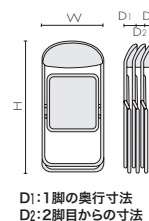

収納可能チェア一覧

適合会議用チェア	品番	スタッキング用台車
UBシリーズ	MC-UB01 MC-UB02S	S-UB 最大12脚
Fitona (ループ脚)	MC-F60 MC-F60SEH	S-600F 最大25脚
MC-120シリーズ	MC-120S・N MC-120S・N	S-120 最大30脚
	MC-122S・N	S-120 最大20脚
UMシリーズ	MC-UM01M MB-UM01M	S-UM 最大20脚
	MC-UM02M MB-UM02M	
MC-S10シリーズ	MC-S10S・N	S-801 最大30脚
MC-200シリーズ	MC-200SK	S-UM 最大20脚
MC-A100シリーズ	MC-A100N MC-A100ND	S-A100 最大40脚※
MC-F150シリーズ	MC-F150N MC-F151N	S-F150 最大20脚

※ヌードタイプのみ、クッションタイプ30脚

折りたたみチェア収納可能脚数一覧

品番	FH-002	FC-D1	S-215	S-T1	S-Y2
FC-810シリーズ	FC-816 FC-816N	40	-	38	40
FC-800シリーズ	FC-871 FC-872S・N	50	-	42	42
	FC-751E FC-752E	-	40	39	42
FC-700シリーズ	FC-791E・N FC-792E・N	-	40	45	48
	FC-712E・N	-	-	30	30
FC-215シリーズ	FC-215N	-	10	9	-
FC-600シリーズ	FC-691N FC-692N	-	-	30	30

※一覧表に掲載されていない折りたたみチェアは、台車に収納できません。

折りたたみ時の外形寸法および単体質量

品番	Wmm	Hmm	D1mm	D2mm	質量kg	
FC-810シリーズ	FC-816 FC-816N	490	937	147	29	2.5/2.8
FC-800シリーズ	FC-871 FC-872S・N	514	894	91	29	2.5/2.8
	FC-751E FC-752E	491	915	80	31	4.5
FC-700シリーズ	FC-791E・N FC-792E・N	453	893	70	27	3.8
	FC-712E・N	460	920	65	45	2.8
FC-215シリーズ	FC-215N	520	830	154	122	7.6

D1: 1脚の奥行寸法
D2: 2脚目からの寸法