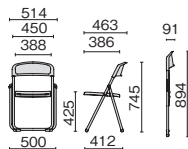

折りたたみイス FC-800 SERIES FC-800 シリーズ

台車 50脚 専用 台車 横連結

アルミパイプ径:φ22.0mmタイプ

背座ヌード

FC-871 ¥13,500
17-070 ダークグレー

ダークグレー

質量:2.5kg
包装単位(脚):1/6