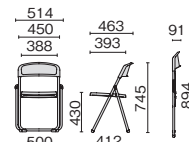

座パッドビニルレザー張り

FC-872N-N ¥15,200
71-311 ブルー
71-312 ローズ
71-313 ブラック

ローズ

質量:2.8kg