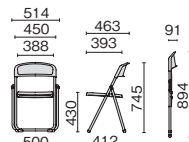

折りたたみイス FC-800 SERIES FC-800 シリーズ

台車 50脚 専用 台車 横連結

アルミパイプ径:φ22.0mmタイプ

背座ヌード

FC-871 ¥13,500
17-070 ダークグレー

ダークグレー

質量:2.5kg
包装単位(脚):1/6

座パッド布張り