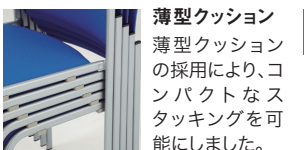

Point 3 優れた収納性

スタッキング 6脚

4本脚タイプ

スタッキング 5脚

メモ台付タイプ

薄型クッション

薄型クッションの採用により、コンパクトなスタッキングを可能にしました。

スタッキング

4本脚タイプは床置きで最大6脚、台車使用時最大30脚まで、メモ台付タイプは床置きで最大5脚、台車使用時最大20脚までスタッキングできます。