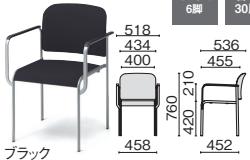

■ 4本脚

肘付 布張り

MB-120S	¥23,900
14-006 ブラック	14-007 ライトブルー
14-008 レッド	14-009 イエローグリーン

質量:5.5kg