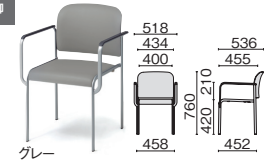

肘付 ビニルレザー張り

MB-120N-N	¥23,900
71-296 グレー	71-298 ブルー
71-297 グリーン	

質量:5.5kg