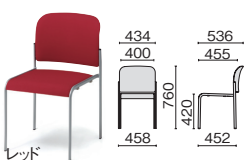

肘なし 布張り

MC-120S	¥19,900
14-002 ブラック	14-003 ライトブルー
14-004 レッド	14-005 イエローグリーン

質量:4.3kg