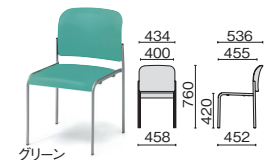

肘なし ビニルレザー張り

MC-120N-N	¥19,900
71-299 グレー	71-301 ブルー
71-300 グリーン	

質量:4.3kg