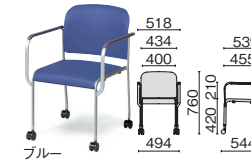

肘付 ビニルレザー張り

MB-121N-N	¥26,000
71-302 グレー	71-304 ブルー
71-303 グリーン	

質量:5.8kg