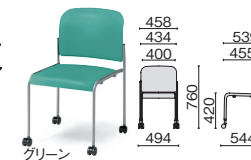

肘なし ビニルレザー張り

MC-121N-N	¥22,000
71-305 グレー	71-307 ブルー
71-306 グリーン	

質量:4.7kg