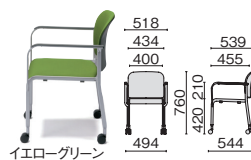

■ キャスター脚

肘付 布張り

MB-121S	¥26,000
14-014 ブラック	14-015 ライトブルー
14-016 レッド	14-017 イエローグリーン

質量:5.8kg