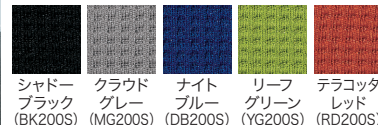

586 450	625 440(座)	39-583	シャドーブラック
410(座)	440(座)	39-584	クラウドグレー
316	256	39-585	ナイトブルー
		39-587	リーフグリーン
		39-586	テラコッタレッド

質量:7.4kg

背カバー

MC-816SE ¥93,000

586 450	625 440(座)	39-588	シャドーブラック
410(座)	440(座)	39-589	クラウドグレー
316	256	39-590	ナイトブルー
		39-592	リーフグリーン
		39-591	テラコッタレッド

質量:7.5kg

Color

背・座:標準布

シャドーブラック (BK200S) クラウドグレー (MG200S) ナイトブルー (DB200S) リーフグリーン (YG200S) テラコッタレッド (RD200S)

【共通仕様】●背・座:樹脂成型品 ●クッション:ウレタンフォーム、布張り ●脚:スチールパイプ、樹脂焼付塗装 ●肘:スチールパイプ、樹脂焼付塗装、樹脂成型品 ●キャスター:ナイロン双輪キャスター(φ50mm) ●メモ台:表面材=メラミン樹脂化粧板、エッジ材=軟質樹脂押出材