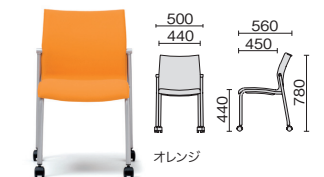

オレンジ

肘なし キャスター脚 MC-A22K ¥58,100

60-216	ダークブルー	60-217	グリーン
60-218	ローズ	60-219	オレンジ
60-222	ブラック		

質量:9.7kg