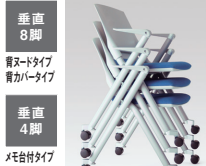

M-800 SERIES

M-800 シリーズ

水平 垂直
8脚

※メモ台付の垂直スタッキングは4脚までです。

収納性能に優れ、機能性・利便性を兼ね備えたミーティングチェアの定番。

MB-812SEH

Point 1 優れた収納性

垂直スタッキング

垂直
8脚

背すたタイプ
背カバータイプ

垂直
4脚

メモ台付タイプ

最大8脚までスタッキング可能。
(メモ台付は4脚まで)

水平スタッキング

水平

120mm

スタッキングピッチ120mm。座面を跳ね上げるだけで、簡単・きれいに収納。

Point 2 メモ台は折りたたみ可能

メモ台付タイプ

A4サイズのメモ台。不要時折りたたみ可能。垂直・水平スタッキング可能。
※最大均等積載質量:3kg

■背ヌード

水平 垂直
8脚

クラウドグレー

付付 MB-812SEH ¥63,800