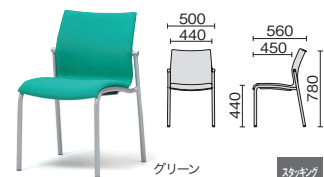

MC-A20 SERIES

MC-A20 シリーズ

スタッキング
4脚

※4本脚タイプのみ

オフィスチェア

ビジネスシーンに優しさをプラス。総張り仕上により上質な印象を与えます。

エグゼクティブ
チェア

ミーティング
チェア

ブラック

付付 キャスター脚 MB-A24K ¥66,000

60-206	ダークブルー	60-207	グリーン
60-208	ローズ	60-209	オレンジ
60-210	ブラック		

質量:10.7kg

オレンジ

肘なし キャスター脚 MC-A22K ¥58,100

60-216	ダークブルー	60-217	グリーン
60-218	ローズ	60-219	オレンジ
60-222	ブラック		

質量:9.7kg

ローズ

付付 4本脚 MB-A24 ¥63,300

60-211	ダークブルー	60-212	グリーン
60-213	ローズ	60-214	オレンジ
60-215	ブラック		

質量:10.5kg

グリーン

肘なし 4本脚 MC-A22 ¥55,700

60-223	ダークブルー	60-224	グリーン
60-225	ローズ	60-226	オレンジ
60-227	ブラック		

質量:9.5kg