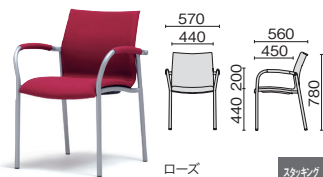

MC-A20 SERIES

MC-A20 シリーズ

スタッキング
4脚

※4本脚タイプのみ

オフィスチェア

ビジネスシーンに優しさをプラス。総張り仕上により上質な印象を与えます。

エグゼクティブ
チェア

ミーティング
チェア

ブラック

付付 キャスター脚 MB-A24K ¥66,000

60-206	ダークブルー	60-207	グリーン
60-208	ローズ	60-209	オレンジ
60-210	ブラック		

質量:10.7kg

オレンジ

肘なし キャスター脚 MC-A22K ¥58,100

60-216	ダークブルー	60-217	グリーン
60-218	ローズ	60-219	オレンジ
60-222	ブラック		

質量:9.7kg