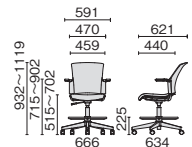

■ 回転脚ハイトタイプ 背クッション

■ 回転脚ハイトタイプ 背ヌード 360°

肘付
ブラックシェル ホワイトシェル

MB-W66SL-2N	MB-W56SL-2N

¥86,000		
690-661	690-669	シャドープラック
690-662	690-670	ナイトブルー
690-663	690-671	クラウドグレー
690-664	690-672	サンドベージュ
690-665	690-673	カナリアイエロー
690-666	690-674	リーフグリーン
690-667	690-675	シャローブルー
690-668	690-676	テラコッタレッド

肘なし
ブラックシェル ホワイトシェル

MC-W66SL-2N	MC-W56SL-2N

¥81,900		
690-677	690-685	シャドープラック
690-678	690-686	ナイトブルー
690-679	690-687	クラウドグレー
690-680	690-688	サンドベージュ
690-681	690-689	カナリアイエロー
690-682	690-690	リーフグリーン
690-683	690-691	シャローブルー
690-684	690-692	テラコッタレッド

肘付
ブラックシェル ホワイトシェル

MB-W67SHL-2N	MB-W57SHL-2N

¥80,500		
691-038	691-046	シャドープラック
691-039	691-047	ナイトブルー
691-040	691-048	クラウドグレー
691-041	691-049	サンドベージュ
691-042	691-050	カナリアイエロー
691-043	691-051	リーフグリーン
691-044	691-052	シャローブルー
691-045	691-053	テラコッタレッド

肘なし
ブラックシェル ホワイトシェル

MC-W67SHL-2N	MC-W57SHL-2N

¥76,400		
691-054	691-062	シャドープラック
691-055	691-063	ナイトブルー
691-056	691-064	クラウドグレー
691-057	691-065	サンドベージュ
691-058	691-066	カナリアイエロー
691-059	691-067	リーフグリーン
691-060	691-068	シャローブルー
691-061	691-069	テラコッタレッド

ビニルレザー張り(耐アルコール、耐次亜塩素酸、防汚)

■ 4本脚 背ヌード

肘付
ブラックシェル ホワイトシェル

MB-W61NH	MB-W51NH

¥60,900		
629-404	629-416	ブラック
629-405	629-417	ライトグレー
629-406	629-418	イエロー
629-407	629-419	イエローグリーン
629-408	629-420	ライトブルー
629-409	629-421	ピンク

肘なし
ブラックシェル ホワイトシェル

MC-W61NH	MC-W51NH

¥56,900		
629-410	629-422	ブラック
629-411	629-423	ライトグレー
629-412	629-424	イエロー
629-413	629-425	イエローグリーン
629-414	629-426	ライトブルー
629-415	629-427	ピンク

■ キャスター脚 背ヌード

肘付
ブラックシェル ホワイトシェル

MB-W63NH	MB-W53NH

¥60,900		
629-428	629-440	ブラック
629-429	629-441	ライトグレー
629-430	629-442	イエロー
629-431	629-443	イエローグリーン
629-432	629-444	ライトブルー
629-433	629-445	ピンク

肘なし
ブラックシェル ホワイトシェル

MC-W63NH	MC-W53NH