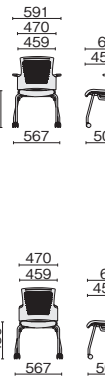

ビニルレザー張り(耐アルコール、耐次亜塩素酸、防汚)

■ 4本脚 背ヌード

肘付 背ヌード
ホワイトシェル イエローグリーン

肘付
ブラックシェル ホワイトシェル

MB-W61NH	MB-W51NH
----------	----------

¥60,900		
629-404	629-416	ブラック
629-405	629-417	ライトグレー
629-406	629-418	イエロー
629-407	629-419	イエローグリーン
629-408	629-420	ライトブルー
629-409	629-421	ピンク

肘なし
ブラックシェル ホワイトシェル

MC-W61NH	MC-W51NH
----------	----------

¥56,900		
629-410	629-422	ブラック
629-411	629-423	ライトグレー
629-412	629-424	イエロー
629-413	629-425	イエローグリーン
629-414	629-426	ライトブルー
629-415	629-427	ピンク

■ キャスター脚 背ヌード

肘付 背ヌード
ホワイトシェル ライトブルー

肘付
ブラックシェル ホワイトシェル

MB-W63NH	MB-W53NH
----------	----------

¥60,900		
629-428	629-440	ブラック
629-429	629-441	ライトグレー
629-430	629-442	イエロー
629-431	629-443	イエローグリーン
629-432	629-444	ライトブルー
629-433	629-445	ピンク

■ 回転脚 背ヌード

肘付 背ヌード
ブラックシェル イエロー

肘付
ブラックシェル ホワイトシェル

MB-W65NHL-N	MB-W55NHL-N
-------------	-------------

¥76,600		
690-875	690-881	ブラック
690-876	690-882	ライトグレー
690-877	690-883	イエロー
690-878	690-884	イエローグリーン
690-879	690-885	ライトブルー
690-880	690-886	ピンク