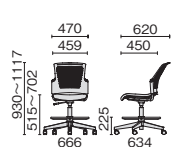

肘なし
ブラックシェル ホワイトシェル

MC-W67SHL-2N	MC-W57SHL-2N

¥76,400		
691-054	691-062	シャドープラック
691-055	691-063	ナイトブルー
691-056	691-064	クラウドグレー
691-057	691-065	サンドベージュ
691-058	691-066	カナリアイエロー
691-059	691-067	リーフグリーン
691-060	691-068	シャローブルー
691-061	691-069	テラコッタレッド