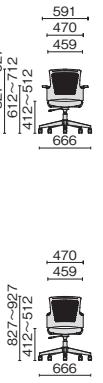

■ キャスター脚 背ヌード

肘付 背ヌード
ホワイトシェル ライトブルー

肘付
ブラックシェル ホワイトシェル

MB-W63NH	MB-W53NH
----------	----------

¥60,900		
629-428	629-440	ブラック
629-429	629-441	ライトグレー
629-430	629-442	イエロー
629-431	629-443	イエローグリーン
629-432	629-444	ライトブルー
629-433	629-445	ピンク

肘なし
ブラックシェル ホワイトシェル

MC-W63NH	MC-W53NH
----------	----------

¥56,900		
629-434	629-446	ブラック
629-435	629-447	ライトグレー
629-436	629-448	イエロー
629-437	629-449	イエローグリーン
629-438	629-450	ライトブルー
629-439	629-451	ピンク

■ 回転脚 背ヌード

肘付 背ヌード
ブラックシェル イエロー

肘付
ブラックシェル ホワイトシェル

MB-W65NHL-N	MB-W55NHL-N
-------------	-------------

¥76,600		
690-875	690-881	ブラック
690-876	690-882	ライトグレー
690-877	690-883	イエロー
690-878	690-884	イエローグリーン
690-879	690-885	ライトブルー
690-880	690-886	ピンク