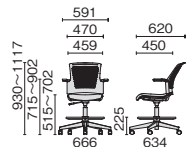

肘付
ブラックシェル ホワイトシェル

MB-W67SHL-2N	MB-W57SHL-2N

¥80,500		
691-038	691-046	シャドープラック
691-039	691-047	ナイトブルー
691-040	691-048	クラウドグレー
691-041	691-049	サンドベージュ
691-042	691-050	カナリアイエロー
691-043	691-051	リーフグリーン
691-044	691-052	シャローブルー
691-045	691-053	テラコッタレッド