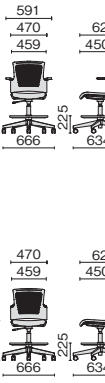

■ 回転脚 背ヌード

肘付 背ヌード
ブラックシェル イエロー

肘付
ブラックシェル ホワイトシェル

MB-W65NHL-N	MB-W55NHL-N
-------------	-------------

¥76,600		
690-875	690-881	ブラック
690-876	690-882	ライトグレー
690-877	690-883	イエロー
690-878	690-884	イエローグリーン
690-879	690-885	ライトブルー
690-880	690-886	ピンク

肘なし
ブラックシェル ホワイトシェル

MC-W65NHL-N	MC-W55NHL-N
-------------	-------------

¥72,400		
690-887	690-893	ブラック
690-888	690-894	ライトグレー
690-889	690-895	イエロー
690-890	690-896	イエローグリーン
690-891	690-897	ライトブルー
690-892	690-898	ピンク

■ 回転脚ハイトタイプ 背ヌード

肘なし 背ヌード
ホワイトシェル ピンク

肘付
ブラックシェル ホワイトシェル

MB-W67NHL-N	MB-W57NHL-N
-------------	-------------

¥87,100		
690-972	690-978	ブラック
690-973	690-979	ライトグレー
690-974	690-980	イエロー
690-975	690-981	イエローグリーン
690-976	690-982	ライトブルー
690-977	690-983	ピンク

肘なし
ブラックシェル ホワイトシェル

MC-W67NHL-N	MC-W57NHL-N
-------------	-------------

¥82,900		
690-984	690-990	ブラック
690-985	690-991	ライトグレー
690-986	690-992	イエロー
690-987	690-993	イエローグリーン
690-988	690-994	ライトブルー
690-989	690-995	ピンク