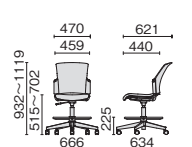

肘なし
ブラックシェル ホワイトシェル

MC-W66SL-2N	MC-W56SL-2N

¥81,900		
690-677	690-685	シャドープラック
690-678	690-686	ナイトブルー
690-679	690-687	クラウドグレー
690-680	690-688	サンドベージュ
690-681	690-689	カナリアイエロー
690-682	690-690	リーフグリーン
690-683	690-691	シャローブルー
690-684	690-692	テラコッタレッド