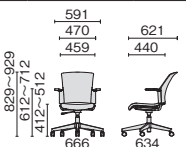

Cheddar-C

チェダー C シリーズ

上下ロング

スタッキング
4脚

※4本脚タイプ、キャスター脚タイプのみ、スタッキング可能です。
※ガス圧上下ロングストローク調節はハイタイプのみです。

■ キャスター脚 背クッション

スタッキング
4脚

■ キャスター脚 背ヌード

360°

スタッキング
4脚

肘付 ブラックシェル ホワイトシェル

¥60,000		カラー
MB-W62S	MB-W52S	
629-532	629-660	シャドーブラック
629-533	629-661	ナイトブルー
629-534	629-662	クラウドグレー
629-535	629-663	サンドベージュ
629-536	629-664	カナリアイエロー
629-537	629-665	リーフグリーン
629-538	629-666	シャローブルー
629-539	629-667	テラコッタレッド

肘なし ブラックシェル ホワイトシェル

¥55,800		カラー
MC-W62S	MC-W52S	
629-540	629-668	シャドーブラック
629-541	629-669	ナイトブルー
629-542	629-670	クラウドグレー
629-543	629-671	サンドベージュ
629-544	629-672	カナリアイエロー
629-545	629-673	リーフグリーン
629-546	629-674	シャローブルー
629-547	629-675	テラコッタレッド

肘付 ブラックシェル ホワイトシェル

¥54,400		カラー
MB-W63SH	MB-W53SH	
629-548	629-676	シャドーブラック
629-549	629-677	ナイトブルー
629-550	629-678	クラウドグレー
629-551	629-679	サンドベージュ
629-552	629-680	カナリアイエロー
629-553	629-681	リーフグリーン
629-554	629-682	シャローブルー
629-555	629-683	テラコッタレッド

肘なし ブラックシェル ホワイトシェル

¥50,200		カラー
MC-W63SH	MC-W53SH	
629-556	629-684	シャドーブラック
629-557	629-685	ナイトブルー
629-558	629-686	クラウドグレー
629-559	629-687	サンドベージュ
629-560	629-688	カナリアイエロー
629-561	629-689	リーフグリーン
629-562	629-690	シャローブルー
629-563	629-691	テラコッタレッド

■ 回転脚 背クッション

肘付 ブラックシェル ホワイトシェル

¥75,500		カラー
MB-W64SL-N	MB-W54SL-N	
690-305	690-313	シャドーブラック
690-306	690-314	ナイトブルー
690-307	690-315	クラウドグレー
690-308	690-316	サンドベージュ
690-309	690-317	カナリアイエロー
690-310	690-318	リーフグリーン
690-311	690-319	シャローブルー
690-312	690-320	テラコッタレッド

肘なし ブラックシェル ホワイトシェル

¥71,300		カラー
MC-W64SL-N	MC-W54SL-N	
690-321	690-329	シャドーブラック
690-322	690-330	ナイトブルー
690-323	690-331	クラウドグレー
690-324	690-332	サンドベージュ
690-325	690-333	カナリアイエロー
690-326	690-334	リーフグリーン
690-327	690-335	シャローブルー
690-328	690-336	テラコッタレッド

肘付 ブラックシェル ホワイトシェル