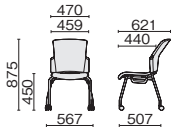

Cheddar-C

チェダー C シリーズ

上下ロング

スタッキング
4脚

※4本脚タイプ、キャスター脚タイプのみ、スタッキング可能です。
※ガス圧上下ロングストローク調節はハイタイプのみです。

■ キャスター脚 背クッション

スタッキング
4脚

■ キャスター脚 背ヌード

360°

スタッキング
4脚

肘付 ブラックシェル ホワイトシェル

¥60,000		カラー
MB-W62S	MB-W52S	
629-532	629-660	シャドーブラック
629-533	629-661	ナイトブルー
629-534	629-662	クラウドグレー
629-535	629-663	サンドベージュ
629-536	629-664	カナリアイエロー
629-537	629-665	リーフグリーン
629-538	629-666	シャローブルー
629-539	629-667	テラコッタレッド

肘なし ブラックシェル ホワイトシェル

¥55,800		カラー
MC-W62S	MC-W52S	
629-540	629-668	シャドーブラック
629-541	629-669	ナイトブルー
629-542	629-670	クラウドグレー
629-543	629-671	サンドベージュ
629-544	629-672	カナリアイエロー
629-545	629-673	リーフグリーン
629-546	629-674	シャローブルー
629-547	629-675	テラコッタレッド

肘付 ブラックシェル ホワイトシェル

¥54,400		カラー
MB-W63SH	MB-W53SH	
629-548	629-676	シャドーブラック
629-549	629-677	ナイトブルー
629-550	629-678	クラウドグレー
629-551	629-679	サンドベージュ
629-552	629-680	カナリアイエロー
629-553	629-681	リーフグリーン
629-554	629-682	シャローブルー
629-555	629-683	テラコッタレッド

肘なし ブラックシェル ホワイトシェル

¥50,200		カラー
MC-W63SH	MC-W53SH	
629-556	629-684	シャドーブラック
629-557	629-685	ナイトブルー
629-558	629-686	クラウドグレー
629-559	629-687	サンドベージュ
629-560	629-688	カナリアイエロー
629-561	629-689	リーフグリーン
629-562	629-690	シャローブルー
629-563	629-691	テラコッタレッド

■ 回転脚 背クッション

肘付 ブラックシェル ホワイトシェル

¥75,500		カラー
MB-W64SL-N	MB-W54SL-N	
690-305	690-313	シャドーブラック
690-306	690-314	ナイトブルー
690-307	690-315	クラウドグレー
690-308	690-316	サンドベージュ
690-309	690-317	カナリアイエロー
690-310	690-318	リーフグリーン
690-311	690-319	シャローブルー
690-312	690-320	テラコッタレッド

肘なし ブラックシェル ホワイトシェル

¥71,300		カラー
MC-W64SL-N	MC-W54SL-N	
690-321	690-329	シャドーブラック
690-322	690-330	ナイトブルー
690-323	690-331	クラウドグレー
690-324	690-332	サンドベージュ
690-325	690-333	カナリアイエロー
690-326	690-334	リーフグリーン
690-327	690-335	シャローブルー
690-328	690-336	テラコッタレッド

肘付 ブラックシェル ホワイトシェル