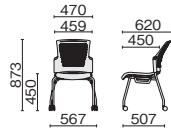

Cheddar-C

チェダー C シリーズ

上下ロング

スタッキング
4脚

※4本脚タイプ、キャスター脚タイプのみ、スタッキング可能です。
※ガス圧上下ロングストローク調節はハイタイプのみです。

■ キャスター脚 背クッション

スタッキング
4脚

■ キャスター脚 背ヌード

360°

スタッキング
4脚

肘付 ブラックシェル ホワイトシェル

¥60,000		カラー
MB-W62S	MB-W52S	
629-532	629-660	シャドーブラック
629-533	629-661	ナイトブルー
629-534	629-662	クラウドグレー
629-535	629-663	サンドベージュ
629-536	629-664	カナリアイエロー
629-537	629-665	リーフグリーン
629-538	629-666	シャローブルー
629-539	629-667	テラコッタレッド

肘なし ブラックシェル ホワイトシェル

¥55,800		カラー
MC-W62S	MC-W52S	
629-540	629-668	シャドーブラック
629-541	629-669	ナイトブルー
629-542	629-670	クラウドグレー
629-543	629-671	サンドベージュ
629-544	629-672	カナリアイエロー
629-545	629-673	リーフグリーン
629-546	629-674	シャローブルー
629-547	629-675	テラコッタレッド

肘付 ブラックシェル ホワイトシェル

¥54,400		カラー
MB-W63SH	MB-W53SH	
629-548	629-676	シャドーブラック
629-549	629-677	ナイトブルー
629-550	629-678	クラウドグレー
629-551	629-679	サンドベージュ
629-552	629-680	カナリアイエロー
629-553	629-681	リーフグリーン
629-554	629-682	シャローブルー
629-555	629-683	テラコッタレッド

肘なし ブラックシェル ホワイトシェル

¥50,200		カラー
MC-W63SH	MC-W53SH	
629-556	629-684	シャドーブラック
629-557	629-685	ナイトブルー
629-558	629-686	クラウドグレー
629-559	629-687	サンドベージュ
629-560	629-688	カナリアイエロー
629-561	629-689	リーフグリーン
629-562	629-690	シャローブルー
629-563	629-691	テラコッタレッド

■ 回転脚 背クッション

肘付 ブラックシェル ホワイトシェル

¥75,500		カラー
MB-W64SL-N	MB-W54SL-N	
690-305	690-313	シャドーブラック
690-306	690-314	ナイトブルー
690-307	690-315	クラウドグレー
690-308	690-316	サンドベージュ
690-309	690-317	カナリアイエロー
690-310	690-318	リーフグリーン
690-311	690-319	シャローブルー
690-312	690-320	テラコッタレッド

肘なし ブラックシェル ホワイトシェル

¥71,300		カラー
MC-W64SL-N	MC-W54SL-N	
690-321	690-329	シャドーブラック
690-322	690-330	ナイトブルー
690-323	690-331	クラウドグレー
690-324	690-332	サンドベージュ
690-325	690-333	カナリアイエロー
690-326	690-334	リーフグリーン
690-327	690-335	シャローブルー
690-328	690-336	テラコッタレッド

肘付 ブラックシェル ホワイトシェル