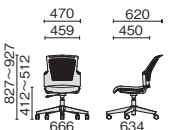

Cheddar-C

チェダー C シリーズ

上下ロング

スタッキング
4脚

※4本脚タイプ、キャスター脚タイプのみ、スタッキング可能です。
※ガス圧上下ロングストローク調節はハイタイプのみです。

■ キャスター脚 背クッション

スタッキング
4脚

■ キャスター脚 背ヌード

360°

スタッキング
4脚

肘付 ブラックシェル ホワイトシェル

¥60,000		カラー
MB-W62S	MB-W52S	
629-532	629-660	シャドーブラック
629-533	629-661	ナイトブルー
629-534	629-662	クラウドグレー
629-535	629-663	サンドベージュ
629-536	629-664	カナリアイエロー
629-537	629-665	リーフグリーン
629-538	629-666	シャローブルー
629-539	629-667	テラコッタレッド

肘なし ブラックシェル ホワイトシェル

¥55,800		カラー
MC-W62S	MC-W52S	
629-540	629-668	シャドーブラック
629-541	629-669	ナイトブルー
629-542	629-670	クラウドグレー
629-543	629-671	サンドベージュ
629-544	629-672	カナリアイエロー
629-545	629-673	リーフグリーン
629-546	629-674	シャローブルー
629-547	629-675	テラコッタレッド

肘付 ブラックシェル ホワイトシェル

¥54,400		カラー
MB-W63SH	MB-W53SH	
629-548	629-676	シャドーブラック
629-549	629-677	ナイトブルー
629-550	629-678	クラウドグレー
629-551	629-679	サンドベージュ
629-552	629-680	カナリアイエロー
629-553	629-681	リーフグリーン
629-554	629-682	シャローブルー
629-555	629-683	テラコッタレッド

肘なし ブラックシェル ホワイトシェル

¥50,200		カラー
MC-W63SH	MC-W53SH	
629-556	629-684	シャドーブラック
629-557	629-685	ナイトブルー
629-558	629-686	クラウドグレー
629-559	629-687	サンドベージュ
629-560	629-688	カナリアイエロー
629-561	629-689	リーフグリーン
629-562	629-690	シャローブルー
629-563	629-691	テラコッタレッド

■ 回転脚 背クッション

肘付 ブラックシェル ホワイトシェル

¥75,500		カラー
MB-W64SL-N	MB-W54SL-N	
690-305	690-313	シャドーブラック
690-306	690-314	ナイトブルー
690-307	690-315	クラウドグレー
690-308	690-316	サンドベージュ
690-309	690-317	カナリアイエロー
690-310	690-318	リーフグリーン
690-311	690-319	シャローブルー
690-312	690-320	テラコッタレッド

肘なし ブラックシェル ホワイトシェル

¥71,300		カラー
MC-W64SL-N	MC-W54SL-N	
690-321	690-329	シャドーブラック
690-322	690-330	ナイトブルー
690-323	690-331	クラウドグレー
690-324	690-332	サンドベージュ
690-325	690-333	カナリアイエロー
690-326	690-334	リーフグリーン
690-327	690-335	シャローブルー
690-328	690-336	テラコッタレッド

肘付 ブラックシェル ホワイトシェル