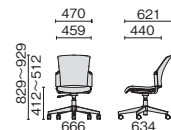

Cheddar-C

チェダー C シリーズ

上下ロング

スタッキング
4脚

※4本脚タイプ、キャスター脚タイプのみ、スタッキング可能です。
※ガス圧上下ロングストローク調節はハイタイプのみです。

■ キャスター脚 背クッション

スタッキング
4脚

■ キャスター脚 背ヌード

360°

スタッキング
4脚

肘付 ブラックシェル ホワイトシェル

¥60,000		カラー
MB-W62S	MB-W52S	
629-532	629-660	シャドーブラック
629-533	629-661	ナイトブルー
629-534	629-662	クラウドグレー
629-535	629-663	サンドベージュ
629-536	629-664	カナリアイエロー
629-537	629-665	リーフグリーン
629-538	629-666	シャローブルー
629-539	629-667	テラコッタレッド

肘なし ブラックシェル ホワイトシェル

¥55,800		カラー
MC-W62S	MC-W52S	
629-540	629-668	シャドーブラック
629-541	629-669	ナイトブルー
629-542	629-670	クラウドグレー
629-543	629-671	サンドベージュ
629-544	629-672	カナリアイエロー
629-545	629-673	リーフグリーン
629-546	629-674	シャローブルー
629-547	629-675	テラコッタレッド

肘付 ブラックシェル ホワイトシェル

¥54,400		カラー
MB-W63SH	MB-W53SH	
629-548	629-676	シャドーブラック
629-549	629-677	ナイトブルー
629-550	629-678	クラウドグレー
629-551	629-679	サンドベージュ
629-552	629-680	カナリアイエロー
629-553	629-681	リーフグリーン
629-554	629-682	シャローブルー
629-555	629-683	テラコッタレッド

肘なし ブラックシェル ホワイトシェル

¥50,200		カラー
MC-W63SH	MC-W53SH	
629-556	629-684	シャドーブラック
629-557	629-685	ナイトブルー
629-558	629-686	クラウドグレー
629-559	629-687	サンドベージュ
629-560	629-688	カナリアイエロー
629-561	629-689	リーフグリーン
629-562	629-690	シャローブルー
629-563	629-691	テラコッタレッド

■ 回転脚 背クッション

肘付 ブラックシェル ホワイトシェル

¥75,500		カラー
MB-W64SL-N	MB-W54SL-N	
690-305	690-313	シャドーブラック
690-306	690-314	ナイトブルー
690-307	690-315	クラウドグレー
690-308	690-316	サンドベージュ
690-309	690-317	カナリアイエロー
690-310	690-318	リーフグリーン
690-311	690-319	シャローブルー
690-312	690-320	テラコッタレッド

肘なし ブラックシェル ホワイトシェル

¥71,300		カラー
MC-W64SL-N	MC-W54SL-N	
690-321	690-329	シャドーブラック
690-322	690-330	ナイトブルー
690-323	690-331	クラウドグレー
690-324	690-332	サンドベージュ
690-325	690-333	カナリアイエロー
690-326	690-334	リーフグリーン
690-327	690-335	シャローブルー
690-328	690-336	テラコッタレッド

肘付 ブラックシェル ホワイトシェル