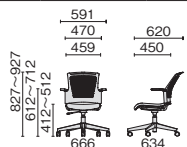

Cheddar-C

チェダー C シリーズ

上下ロング

スタッキング
4脚

※4本脚タイプ、キャスター脚タイプのみ、スタッキング可能です。
※ガス圧上下ロングストローク調節はハイタイプのみです。

■ キャスター脚 背クッション

スタッキング
4脚

■ キャスター脚 背ヌード

360°

スタッキング
4脚

肘付 ブラックシェル ホワイトシェル

¥60,000		カラー
MB-W62S	MB-W52S	
629-532	629-660	シャドーブラック
629-533	629-661	ナイトブルー
629-534	629-662	クラウドグレー
629-535	629-663	サンドベージュ
629-536	629-664	カナリアイエロー
629-537	629-665	リーフグリーン
629-538	629-666	シャローブルー
629-539	629-667	テラコッタレッド

肘なし ブラックシェル ホワイトシェル

¥55,800		カラー
MC-W62S	MC-W52S	
629-540	629-668	シャドーブラック
629-541	629-669	ナイトブルー
629-542	629-670	クラウドグレー
629-543	629-671	サンドベージュ
629-544	629-672	カナリアイエロー
629-545	629-673	リーフグリーン
629-546	629-674	シャローブルー
629-547	629-675	テラコッタレッド

肘付 ブラックシェル ホワイトシェル

¥54,400		カラー
MB-W63SH	MB-W53SH	
629-548	629-676	シャドーブラック
629-549	629-677	ナイトブルー
629-550	629-678	クラウドグレー
629-551	629-679	サンドベージュ
629-552	629-680	カナリアイエロー
629-553	629-681	リーフグリーン
629-554	629-682	シャローブルー
629-555	629-683	テラコッタレッド

肘なし ブラックシェル ホワイトシェル

¥50,200		カラー
MC-W63SH	MC-W53SH	
629-556	629-684	シャドーブラック
629-557	629-685	ナイトブルー
629-558	629-686	クラウドグレー
629-559	629-687	サンドベージュ
629-560	629-688	カナリアイエロー
629-561	629-689	リーフグリーン
629-562	629-690	シャローブルー
629-563	629-691	テラコッタレッド

■ 回転脚 背クッション

肘付 ブラックシェル ホワイトシェル

¥75,500		カラー
MB-W64SL-N	MB-W54SL-N	
690-305	690-313	シャドーブラック
690-306	690-314	ナイトブルー
690-307	690-315	クラウドグレー
690-308	690-316	サンドベージュ
690-309	690-317	カナリアイエロー
690-310	690-318	リーフグリーン
690-311	690-319	シャローブルー
690-312	690-320	テラコッタレッド

肘なし ブラックシェル ホワイトシェル

¥71,300		カラー
MC-W64SL-N	MC-W54SL-N	
690-321	690-329	シャドーブラック
690-322	690-330	ナイトブルー
690-323	690-331	クラウドグレー
690-324	690-332	サンドベージュ
690-325	690-333	カナリアイエロー
690-326	690-334	リーフグリーン
690-327	690-335	シャローブルー
690-328	690-336	テラコッタレッド

肘付 ブラックシェル ホワイトシェル