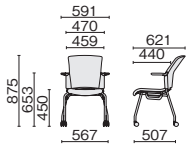

Cheddar-C

チェダー C シリーズ

上下ロング

スタッキング
4脚

※4本脚タイプ、キャスター脚タイプのみ、スタッキング可能です。
※ガス圧上下ロングストローク調節はハイタイプのみです。

■ キャスター脚 背クッション

スタッキング
4脚

■ キャスター脚 背ヌード

360°

スタッキング
4脚

肘付 ブラックシェル ホワイトシェル

¥60,000		カラー
MB-W62S	MB-W52S	
629-532	629-660	シャドーブラック
629-533	629-661	ナイトブルー
629-534	629-662	クラウドグレー
629-535	629-663	サンドベージュ
629-536	629-664	カナリアイエロー
629-537	629-665	リーフグリーン
629-538	629-666	シャローブルー
629-539	629-667	テラコッタレッド

肘なし ブラックシェル ホワイトシェル

¥55,800		カラー
MC-W62S	MC-W52S	
629-540	629-668	シャドーブラック
629-541	629-669	ナイトブルー
629-542	629-670	クラウドグレー
629-543	629-671	サンドベージュ
629-544	629-672	カナリアイエロー
629-545	629-673	リーフグリーン
629-546	629-674	シャローブルー
629-547	629-675	テラコッタレッド

肘付 ブラックシェル ホワイトシェル

¥54,400		カラー
MB-W63SH	MB-W53SH	
629-548	629-676	シャドーブラック
629-549	629-677	ナイトブルー
629-550	629-678	クラウドグレー
629-551	629-679	サンドベージュ
629-552	629-680	カナリアイエロー
629-553	629-681	リーフグリーン
629-554	629-682	シャローブルー
629-555	629-683	テラコッタレッド

肘なし ブラックシェル ホワイトシェル

¥50,200		カラー
MC-W63SH	MC-W53SH	
629-556	629-684	シャドーブラック
629-557	629-685	ナイトブルー
629-558	629-686	クラウドグレー
629-559	629-687	サンドベージュ
629-560	629-688	カナリアイエロー
629-561	629-689	リーフグリーン
629-562	629-690	シャローブルー
629-563	629-691	テラコッタレッド

■ 回転脚 背クッション

肘付 ブラックシェル ホワイトシェル

¥75,500		カラー
MB-W64SL-N	MB-W54SL-N	
690-305	690-313	シャドーブラック
690-306	690-314	ナイトブルー
690-307	690-315	クラウドグレー
690-308	690-316	サンドベージュ
690-309	690-317	カナリアイエロー
690-310	690-318	リーフグリーン
690-311	690-319	シャローブルー
690-312	690-320	テラコッタレッド

肘なし ブラックシェル ホワイトシェル

¥71,300		カラー
MC-W64SL-N	MC-W54SL-N	
690-321	690-329	シャドーブラック
690-322	690-330	ナイトブルー
690-323	690-331	クラウドグレー
690-324	690-332	サンドベージュ
690-325	690-333	カナリアイエロー
690-326	690-334	リーフグリーン
690-327	690-335	シャローブルー
690-328	690-336	テラコッタレッド

肘付 ブラックシェル ホワイトシェル