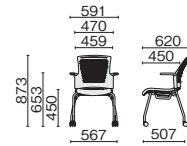

Cheddar-C

チェダー C シリーズ

上下ロング

スタッキング
4脚

※4本脚タイプ、キャスター脚タイプのみ、スタッキング可能です。
※ガス圧上下ロングストローク調節はハイタイプのみです。

■ キャスター脚 背クッション

スタッキング
4脚

■ キャスター脚 背ヌード

360°

スタッキング
4脚

肘付 ブラックシェル ホワイトシェル

¥60,000		カラー
MB-W62S	MB-W52S	
629-532	629-660	シャドーブラック
629-533	629-661	ナイトブルー
629-534	629-662	クラウドグレー
629-535	629-663	サンドベージュ
629-536	629-664	カナリアイエロー
629-537	629-665	リーフグリーン
629-538	629-666	シャローブルー
629-539	629-667	テラコッタレッド

肘なし ブラックシェル ホワイトシェル

¥55,800		カラー
MC-W62S	MC-W52S	
629-540	629-668	シャドーブラック
629-541	629-669	ナイトブルー
629-542	629-670	クラウドグレー
629-543	629-671	サンドベージュ
629-544	629-672	カナリアイエロー
629-545	629-673	リーフグリーン
629-546	629-674	シャローブルー
629-547	629-675	テラコッタレッド

肘付 ブラックシェル ホワイトシェル

¥54,400		カラー
MB-W63SH	MB-W53SH	
629-548	629-676	シャドーブラック
629-549	629-677	ナイトブルー
629-550	629-678	クラウドグレー
629-551	629-679	サンドベージュ
629-552	629-680	カナリアイエロー
629-553	629-681	リーフグリーン
629-554	629-682	シャローブルー
629-555	629-683	テラコッタレッド

肘なし ブラックシェル ホワイトシェル

¥50,200		カラー
MC-W63SH	MC-W53SH	
629-556	629-684	シャドーブラック
629-557	629-685	ナイトブルー
629-558	629-686	クラウドグレー
629-559	629-687	サンドベージュ
629-560	629-688	カナリアイエロー
629-561	629-689	リーフグリーン
629-562	629-690	シャローブルー
629-563	629-691	テラコッタレッド

■ 回転脚 背クッション

肘付 ブラックシェル ホワイトシェル

¥75,500		カラー
MB-W64SL-N	MB-W54SL-N	
690-305	690-313	シャドーブラック
690-306	690-314	ナイトブルー
690-307	690-315	クラウドグレー
690-308	690-316	サンドベージュ
690-309	690-317	カナリアイエロー
690-310	690-318	リーフグリーン
690-311	690-319	シャローブルー
690-312	690-320	テラコッタレッド

肘なし ブラックシェル ホワイトシェル

¥71,300		カラー
MC-W64SL-N	MC-W54SL-N	
690-321	690-329	シャドーブラック
690-322	690-330	ナイトブルー
690-323	690-331	クラウドグレー
690-324	690-332	サンドベージュ
690-325	690-333	カナリアイエロー
690-326	690-334	リーフグリーン
690-327	690-335	シャローブルー
690-328	690-336	テラコッタレッド

肘付 ブラックシェル ホワイトシェル