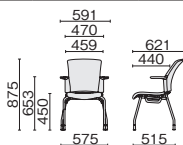

Cheddar-C

チェダー C シリーズ

上下ロング

スタッキング
4脚

※4本脚タイプ、キャスタータイプのみ、スタッキング可能です。
※ガス圧上下ロングストローク調節はハイタイプのみです。

多彩な空間やテーブル、シーンにあわせて自在にコーディネート。

気軽に、グループミーティング。

サークルテーブルと爽やかなカラーの組合せ。スペースを有効に使って、人数に応じたミーティングが気軽に行えます。

柔軟に、プロジェクトミーティング。

シンプルなデザインと落ち着いたカラーが、温もりある空間にマッチ。プロジェクトミーティングに柔軟に対応します。

快適に、カンファレンス。

モニターを備えた明るい空間に映える、鮮やかなカラー。リラックスできる快適なカンファレンスシーンが生まれます。

軽快に、ハイポジションミーティング。

必要に応じて集まり、自然でスマートなコミュニケーション。軽快なミーティングをハイポジションで実現します。張地は汚れなどに強くお手入れのしやすいビニルレザー仕様(防汚、耐アルコール、耐次亜塩素酸)。

■ 4本脚 背クッション

スタッキング
4脚

■ 4本脚 背ヌード

スタッキング
4脚

肘付

ブラックシェル ホワイトシェル

MB-W60S	MB-W50S
¥60,000	

629-500	629-628	シャドーブラック	■
629-501	629-629	ナイトブルー	■
629-502	629-630	クラウドグレー	■
629-503	629-631	サンドベージュ	■
629-504	629-632	カナリアイエロー	■
629-505	629-633	リーフグリーン	■
629-506	629-634	シャローブルー	■
629-507	629-635	テラコッタレッド	■

肘なし

ブラックシェル ホワイトシェル

MC-W60S	MC-W50S
¥55,800	

629-508	629-636	シャドーブラック	■
629-509	629-637	ナイトブルー	■
629-510	629-638	クラウドグレー	■
629-511	629-639	サンドベージュ	■
629-512	629-640	カナリアイエロー	■
629-513	629-641	リーフグリーン	■
629-514	629-642	シャローブルー	■
629-515	629-643	テラコッタレッド	■

肘付

ブラックシェル ホワイトシェル

MB-W61SH	MB-W51SH
¥54,400	

629-516	629-644	シャドーブラック	■
629-517	629-645	ナイトブルー	■
629-518	629-646	クラウドグレー	■
629-519	629-647	サンドベージュ	■
629-520	629-648	カナリアイエロー	■
629-521	629-649	リーフグリーン	■
629-522	629-650	シャローブルー	■
629-523	629-651	テラコッタレッド	■

肘なし

ブラックシェル ホワイトシェル

MC-W61SH	MC-W51SH
¥50,200	

629-524	629-652	シャドーブラック	■
629-525	629-653	ナイトブルー	■
629-526	629-654	クラウドグレー	■
629-527	629-655	サンドベージュ	■
629-528	629-656	カナリアイエロー	■
629-529	629-657	リーフグリーン	■
629-530	629-658	シャローブルー	■
629-531	629-659	テラコッタレッド	■