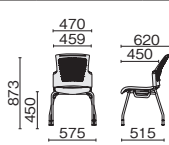

肘なし

ブラックシェル ホワイトシェル

MC-W61SH	MC-W51SH
¥50,200	

629-524	629-652	シャドーブラック	■
629-525	629-653	ナイトブルー	■
629-526	629-654	クラウドグレー	■
629-527	629-655	サンドベージュ	■
629-528	629-656	カナリアイエロー	■
629-529	629-657	リーフグリーン	■
629-530	629-658	シャローブルー	■
629-531	629-659	テラコッタレッド	■