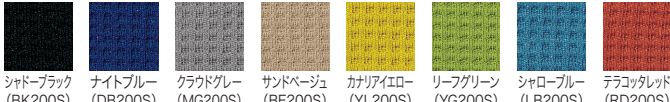

## Color

### 背・座:標準布

シャドーブラック (BK200S) ナイトブルー (DB200S) クラウドグレー (MG200S) サンドベージュ (BE200S) カナリアイエロー (YL200S) リーフグリーン (YG200S) シャロブルー (LB200S) テラコッタレッド (RD200S)