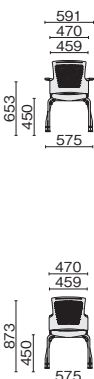

肘付
ブラックシェル ホワイトシェル

MB-W61NH | MB-W51NH		¥60,900
629-404	629-416	ブラック
629-405	629-417	ライトグレー
629-406	629-418	イエロー
629-407	629-419	イエローグリーン
629-408	629-420	ライトブルー
629-409	629-421	ピンク

肘なし
ブラックシェル ホワイトシェル

MC-W61NH | MC-W51NH		¥56,900
629-410	629-422	ブラック
629-411	629-423	ライトグレー
629-412	629-424	イエロー
629-413	629-425	イエローグリーン
629-414	629-426	ライトブルー
629-415	629-427	ピンク