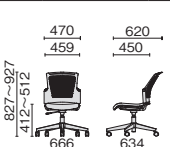

Cheddar-C

チェダー C シリーズ

上下ロング

スタッキング
4脚

※4本脚タイプ、キャスター脚タイプのみ、スタッキング可能です。
※ガス圧上下ロングストローク調節はハイタイプのみです。

■ キャスター脚 背クッション

スタッキング
4脚

■ キャスター脚 背ヌード

360°

スタッキング
4脚

肘付 ブラックシェル ホワイトシェル

MB-W62S	MB-W52S	
¥60,000		
629-532	629-660	シャドープラック
629-533	629-661	ナイトブルー
629-534	629-662	クラウドグレー
629-535	629-663	サンドベージュ
629-536	629-664	カナリアイエロー
629-537	629-665	リーフグリーン
629-538	629-666	シャローブルー
629-539	629-667	テラコッタレッド

肘なし ブラックシェル ホワイトシェル

MC-W62S	MC-W52S	
¥55,800		
629-540	629-668	シャドープラック
629-541	629-669	ナイトブルー
629-542	629-670	クラウドグレー
629-543	629-671	サンドベージュ
629-544	629-672	カナリアイエロー
629-545	629-673	リーフグリーン
629-546	629-674	シャローブルー
629-547	629-675	テラコッタレッド

肘付 ブラックシェル ホワイトシェル

MB-W63SH	MB-W53SH	
¥54,400		
629-548	629-676	シャドープラック
629-549	629-677	ナイトブルー
629-550	629-678	クラウドグレー
629-551	629-679	サンドベージュ
629-552	629-680	カナリアイエロー
629-553	629-681	リーフグリーン
629-554	629-682	シャローブルー
629-555	629-683	テラコッタレッド

肘なし ブラックシェル ホワイトシェル

MC-W63SH	MC-W53SH	
¥50,200		
629-556	629-684	シャドープラック
629-557	629-685	ナイトブルー
629-558	629-686	クラウドグレー
629-559	629-687	サンドベージュ
629-560	629-688	カナリアイエロー
629-561	629-689	リーフグリーン
629-562	629-690	シャローブルー
629-563	629-691	テラコッタレッド

■ 回転脚 背クッション

肘付 ブラックシェル ホワイトシェル

MB-W64SL-N	MB-W54SL-N	
¥75,500		
690-305	690-313	シャドープラック
690-306	690-314	ナイトブルー
690-307	690-315	クラウドグレー
690-308	690-316	サンドベージュ
690-309	690-317	カナリアイエロー
690-310	690-318	リーフグリーン
690-311	690-319	シャローブルー
690-312	690-320	テラコッタレッド

肘なし ブラックシェル ホワイトシェル

MC-W64SL-N	MC-W54SL-N	
¥71,300		
690-321	690-329	シャドープラック
690-322	690-330	ナイトブルー
690-323	690-331	クラウドグレー
690-324	690-332	サンドベージュ
690-325	690-333	カナリアイエロー
690-326	690-334	リーフグリーン
690-327	690-335	シャローブルー
690-328	690-336	テラコッタレッド

肘付 ブラックシェル ホワイトシェル