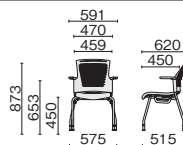

肘付

ブラックシェル ホワイトシェル

MB-W61SH	MB-W51SH
¥54,400	

629-516	629-644	シャドーブラック	■
629-517	629-645	ナイトブルー	■
629-518	629-646	クラウドグレー	■
629-519	629-647	サンドベージュ	■
629-520	629-648	カナリアイエロー	■
629-521	629-649	リーフグリーン	■
629-522	629-650	シャローブルー	■
629-523	629-651	テラコッタレッド	■