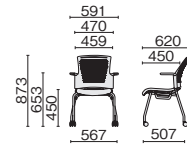

Cheddar-C

チェダー C シリーズ

上下ロング

スタッキング
4脚

※4本脚タイプ、キャスター脚タイプのみ、スタッキング可能です。
※ガス圧上下ロングストローク調節はハイタイプのみです。

■ キャスター脚 背クッション

スタッキング
4脚

■ キャスター脚 背ヌード

360°

スタッキング
4脚

肘付 ブラックシェル ホワイトシェル

MB-W62S	MB-W52S	
¥60,000		
629-532	629-660	シャドープラック
629-533	629-661	ナイトブルー
629-534	629-662	クラウドグレー
629-535	629-663	サンドベージュ
629-536	629-664	カナリアイエロー
629-537	629-665	リーフグリーン
629-538	629-666	シャローブルー
629-539	629-667	テラコッタレッド

肘なし ブラックシェル ホワイトシェル

MC-W62S	MC-W52S	
¥55,800		
629-540	629-668	シャドープラック
629-541	629-669	ナイトブルー
629-542	629-670	クラウドグレー
629-543	629-671	サンドベージュ
629-544	629-672	カナリアイエロー
629-545	629-673	リーフグリーン
629-546	629-674	シャローブルー
629-547	629-675	テラコッタレッド

肘付 ブラックシェル ホワイトシェル

MB-W63SH	MB-W53SH	
¥54,400		
629-548	629-676	シャドープラック
629-549	629-677	ナイトブルー
629-550	629-678	クラウドグレー
629-551	629-679	サンドベージュ
629-552	629-680	カナリアイエロー
629-553	629-681	リーフグリーン
629-554	629-682	シャローブルー
629-555	629-683	テラコッタレッド

肘なし ブラックシェル ホワイトシェル

MC-W63SH	MC-W53SH	
¥50,200		
629-556	629-684	シャドープラック
629-557	629-685	ナイトブルー
629-558	629-686	クラウドグレー
629-559	629-687	サンドベージュ
629-560	629-688	カナリアイエロー
629-561	629-689	リーフグリーン
629-562	629-690	シャローブルー
629-563	629-691	テラコッタレッド

■ 回転脚 背クッション

肘付 ブラックシェル ホワイトシェル

MB-W64SL-N	MB-W54SL-N	
¥75,500		
690-305	690-313	シャドープラック
690-306	690-314	ナイトブルー
690-307	690-315	クラウドグレー
690-308	690-316	サンドベージュ
690-309	690-317	カナリアイエロー
690-310	690-318	リーフグリーン
690-311	690-319	シャローブルー
690-312	690-320	テラコッタレッド

肘なし ブラックシェル ホワイトシェル

MC-W64SL-N	MC-W54SL-N	
¥71,300		
690-321	690-329	シャドープラック
690-322	690-330	ナイトブルー
690-323	690-331	クラウドグレー
690-324	690-332	サンドベージュ
690-325	690-333	カナリアイエロー
690-326	690-334	リーフグリーン
690-327	690-335	シャローブルー
690-328	690-336	テラコッタレッド

肘付 ブラックシェル ホワイトシェル