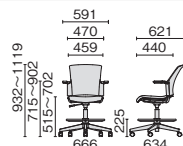

■ 回転脚ハイトタイプ 背クッション

■ 回転脚ハイトタイプ 背ヌード 360°

肘付
ブラックシェル ホワイトシェル

MB-W66SL-2N | MB-W56SL-2N		¥86,000
690-661	690-669	シャドーブラック
690-662	690-670	ナイトブルー
690-663	690-671	クラウドグレー
690-664	690-672	サンドベージュ
690-665	690-673	カナリアイエロー
690-666	690-674	リーフグリーン
690-667	690-675	シャローブルー
690-668	690-676	テラコッタレッド

肘なし
ブラックシェル ホワイトシェル

MC-W66SL-2N | MC-W56SL-2N		¥81,900
690-677	690-685	シャドーブラック
690-678	690-686	ナイトブルー
690-679	690-687	クラウドグレー
690-680	690-688	サンドベージュ
690-681	690-689	カナリアイエロー
690-682	690-690	リーフグリーン
690-683	690-691	シャローブルー
690-684	690-692	テラコッタレッド

肘付
ブラックシェル ホワイトシェル

MB-W67SHL-2N | MB-W57SHL-2N		¥80,500
691-038	691-046	シャドーブラック
691-039	691-047	ナイトブルー
691-040	691-048	クラウドグレー
691-041	691-049	サンドベージュ
691-042	691-050	カナリアイエロー
691-043	691-051	リーフグリーン
691-044	691-052	シャローブルー
691-045	691-053	テラコッタレッド

肘なし
ブラックシェル ホワイトシェル

MC-W67SHL-2N | MC-W57SHL-2N		¥76,400
691-054	691-062	シャドーブラック
691-055	691-063	ナイトブルー
691-056	691-064	クラウドグレー
691-057	691-065	サンドベージュ
691-058	691-066	カナリアイエロー
691-059	691-067	リーフグリーン
691-060	691-068	シャローブルー
691-061	691-069	テラコッタレッド

ビニルレザー張り(耐アルコール、耐次亜塩素酸、防汚)

■ 4本脚 背ヌード

スタッキング
4脚

肘付
ブラックシェル ホワイトシェル

MB-W61NH | MB-W51NH		¥60,900
629-404	629-416	ブラック
629-405	629-417	ライトグレー
629-406	629-418	イエロー
629-407	629-419	イエローグリーン
629-408	629-420	ライトブルー
629-409	629-421	ピンク

肘なし
ブラックシェル ホワイトシェル

MC-W61NH | MC-W51NH		¥56,900
629-410	629-422	ブラック
629-411	629-423	ライトグレー
629-412	629-424	イエロー
629-413	629-425	イエローグリーン
629-414	629-426	ライトブルー
629-415	629-427	ピンク

■ キャスター脚 背ヌード

スタッキング
4脚

肘付
ブラックシェル ホワイトシェル

MB-W63NH | MB-W53NH		¥60,900
629-428	629-440	ブラック
629-429	629-441	ライトグレー
629-430	629-442	イエロー
629-431	629-443	イエローグリーン
629-432	629-444	ライトブルー
629-433	629-445	ピンク

肘なし
ブラックシェル ホワイトシェル