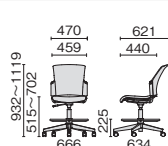

■ 回転脚ハイトタイプ 背クッション

■ 回転脚ハイトタイプ 背ヌード 360°

肘付
ブラックシェル ホワイトシェル

MB-W66SL-2N | MB-W56SL-2N		¥86,000
690-661	690-669	シャドーブラック
690-662	690-670	ナイトブルー
690-663	690-671	クラウドグレー
690-664	690-672	サンドベージュ
690-665	690-673	カナリアイエロー
690-666	690-674	リーフグリーン
690-667	690-675	シャローブルー
690-668	690-676	テラコッタレッド

肘なし
ブラックシェル ホワイトシェル

MC-W66SL-2N | MC-W56SL-2N		¥81,900
690-677	690-685	シャドーブラック
690-678	690-686	ナイトブルー
690-679	690-687	クラウドグレー
690-680	690-688	サンドベージュ
690-681	690-689	カナリアイエロー
690-682	690-690	リーフグリーン
690-683	690-691	シャローブルー
690-684	690-692	テラコッタレッド

肘付
ブラックシェル ホワイトシェル

MB-W67SHL-2N | MB-W57SHL-2N		¥80,500
691-038	691-046	シャドーブラック
691-039	691-047	ナイトブルー
691-040	691-048	クラウドグレー
691-041	691-049	サンドベージュ
691-042	691-050	カナリアイエロー
691-043	691-051	リーフグリーン
691-044	691-052	シャローブルー
691-045	691-053	テラコッタレッド

肘なし
ブラックシェル ホワイトシェル

MC-W67SHL-2N | MC-W57SHL-2N		¥76,400
691-054	691-062	シャドーブラック
691-055	691-063	ナイトブルー
691-056	691-064	クラウドグレー
691-057	691-065	サンドベージュ
691-058	691-066	カナリアイエロー
691-059	691-067	リーフグリーン
691-060	691-068	シャローブルー
691-061	691-069	テラコッタレッド

ビニルレザー張り(耐アルコール、耐次亜塩素酸、防汚)

■ 4本脚 背ヌード

スタッキング
4脚

肘付
ブラックシェル ホワイトシェル

MB-W61NH | MB-W51NH		¥60,900
629-404	629-416	ブラック
629-405	629-417	ライトグレー
629-406	629-418	イエロー
629-407	629-419	イエローグリーン
629-408	629-420	ライトブルー
629-409	629-421	ピンク

肘なし
ブラックシェル ホワイトシェル

MC-W61NH | MC-W51NH		¥56,900
629-410	629-422	ブラック
629-411	629-423	ライトグレー
629-412	629-424	イエロー
629-413	629-425	イエローグリーン
629-414	629-426	ライトブルー
629-415	629-427	ピンク

■ キャスター脚 背ヌード

スタッキング
4脚

肘付
ブラックシェル ホワイトシェル

MB-W63NH | MB-W53NH		¥60,900
629-428	629-440	ブラック
629-429	629-441	ライトグレー
629-430	629-442	イエロー
629-431	629-443	イエローグリーン
629-432	629-444	ライトブルー
629-433	629-445	ピンク

肘なし
ブラックシェル ホワイトシェル