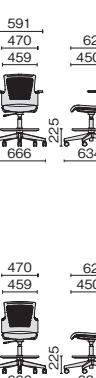

肘付
ブラックシェル ホワイトシェル

MB-W67NHL-N | MB-W57NHL-N		¥87,100
690-972	690-978	ブラック
690-973	690-979	ライトグレー
690-974	690-980	イエロー
690-975	690-981	イエローグリーン
690-976	690-982	ライトブルー
690-977	690-983	ピンク

肘なし
ブラックシェル ホワイトシェル

MC-W67NHL-N | MC-W57NHL-N		¥82,900
690-984	690-990	ブラック
690-985	690-991	ライトグレー
690-986	690-992	イエロー
690-987	690-993	イエローグリーン
690-988	690-994	ライトブルー
690-989	690-995	ピンク

【共通仕様】●背・座：樹脂成型品 ●肘：樹脂成型品 ●フレーム：スチールパイプ(φ22.2mm)、塗装 ●背座クッション：ウレタンフォーム、布張り/ビニルレザー張り(防汚、耐アルコール、耐次亜塩素酸) ●脚：ナイロン双輪キャスター/樹脂グライダー ●回転脚：スチールパイプ、クロムメッキ、ナイロン双輪キャスター ●フットリング：スチールパイプ、クロムメッキ(ハイトタイプ) ※回転脚タイプ・回転脚ハイトタイプは座面高さを調節可能なガス圧上昇降機能付

WEB 防炎仕様クロス・ウレタンキャスター仕様についてはWebカタログに掲載しています。

グリーン購入法適合商品：注文コードが緑色

※改良のため予告なく仕様を変更することがあります。 ※表示価格は希望小売価格(税抜)です。

オフィスチェア

エグゼクティブ
チェア

ミーティング
チェア

+WEB