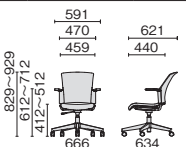

Cheddar-C

チェダー C シリーズ

上下ロング

スタッキング
4脚

※4本脚タイプ、キャスター脚タイプのみ、スタッキング可能です。
※ガス圧上下ロングストローク調節はハイタイプのみです。

■ キャスター脚 背クッション

スタッキング
4脚

■ キャスター脚 背ヌード

360°

スタッキング
4脚

肘付 ブラックシェル ホワイトシェル

MB-W62S	MB-W52S	
¥60,000		
629-532	629-660	シャドープラック
629-533	629-661	ナイトブルー
629-534	629-662	クラウドグレー
629-535	629-663	サンドベージュ
629-536	629-664	カナリアイエロー
629-537	629-665	リーフグリーン
629-538	629-666	シャローブルー
629-539	629-667	テラコッタレッド

肘なし ブラックシェル ホワイトシェル

MC-W62S	MC-W52S	
¥55,800		
629-540	629-668	シャドープラック
629-541	629-669	ナイトブルー
629-542	629-670	クラウドグレー
629-543	629-671	サンドベージュ
629-544	629-672	カナリアイエロー
629-545	629-673	リーフグリーン
629-546	629-674	シャローブルー
629-547	629-675	テラコッタレッド

肘付 ブラックシェル ホワイトシェル

MB-W63SH	MB-W53SH	
¥54,400		
629-548	629-676	シャドープラック
629-549	629-677	ナイトブルー
629-550	629-678	クラウドグレー
629-551	629-679	サンドベージュ
629-552	629-680	カナリアイエロー
629-553	629-681	リーフグリーン
629-554	629-682	シャローブルー
629-555	629-683	テラコッタレッド

肘なし ブラックシェル ホワイトシェル

MC-W63SH	MC-W53SH	
¥50,200		
629-556	629-684	シャドープラック
629-557	629-685	ナイトブルー
629-558	629-686	クラウドグレー
629-559	629-687	サンドベージュ
629-560	629-688	カナリアイエロー
629-561	629-689	リーフグリーン
629-562	629-690	シャローブルー
629-563	629-691	テラコッタレッド

■ 回転脚 背クッション

肘付 ブラックシェル ホワイトシェル

MB-W64SL-N	MB-W54SL-N	
¥75,500		
690-305	690-313	シャドープラック
690-306	690-314	ナイトブルー
690-307	690-315	クラウドグレー
690-308	690-316	サンドベージュ
690-309	690-317	カナリアイエロー
690-310	690-318	リーフグリーン
690-311	690-319	シャローブルー
690-312	690-320	テラコッタレッド

肘なし ブラックシェル ホワイトシェル

MC-W64SL-N	MC-W54SL-N	
¥71,300		
690-321	690-329	シャドープラック
690-322	690-330	ナイトブルー
690-323	690-331	クラウドグレー
690-324	690-332	サンドベージュ
690-325	690-333	カナリアイエロー
690-326	690-334	リーフグリーン
690-327	690-335	シャローブルー
690-328	690-336	テラコッタレッド

肘付 ブラックシェル ホワイトシェル