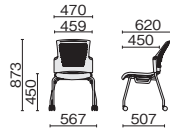

Cheddar-C

チェダー C シリーズ

上下ロング

スタッキング
4脚

※4本脚タイプ、キャスター脚タイプのみ、スタッキング可能です。
※ガス圧上下ロングストローク調節はハイタイプのみです。

■ キャスター脚 背クッション

スタッキング
4脚

■ キャスター脚 背ヌード

360°

スタッキング
4脚

肘付 ブラックシェル ホワイトシェル

MB-W62S	MB-W52S	
¥60,000		
629-532	629-660	シャドープラック
629-533	629-661	ナイトブルー
629-534	629-662	クラウドグレー
629-535	629-663	サンドベージュ
629-536	629-664	カナリアイエロー
629-537	629-665	リーフグリーン
629-538	629-666	シャローブルー
629-539	629-667	テラコッタレッド

肘なし ブラックシェル ホワイトシェル

MC-W62S	MC-W52S	
¥55,800		
629-540	629-668	シャドープラック
629-541	629-669	ナイトブルー
629-542	629-670	クラウドグレー
629-543	629-671	サンドベージュ
629-544	629-672	カナリアイエロー
629-545	629-673	リーフグリーン
629-546	629-674	シャローブルー
629-547	629-675	テラコッタレッド

肘付 ブラックシェル ホワイトシェル

MB-W63SH	MB-W53SH	
¥54,400		
629-548	629-676	シャドープラック
629-549	629-677	ナイトブルー
629-550	629-678	クラウドグレー
629-551	629-679	サンドベージュ
629-552	629-680	カナリアイエロー
629-553	629-681	リーフグリーン
629-554	629-682	シャローブルー
629-555	629-683	テラコッタレッド

肘なし ブラックシェル ホワイトシェル

MC-W63SH	MC-W53SH	
¥50,200		
629-556	629-684	シャドープラック
629-557	629-685	ナイトブルー
629-558	629-686	クラウドグレー
629-559	629-687	サンドベージュ
629-560	629-688	カナリアイエロー
629-561	629-689	リーフグリーン
629-562	629-690	シャローブルー
629-563	629-691	テラコッタレッド

■ 回転脚 背クッション

肘付 ブラックシェル ホワイトシェル

MB-W64SL-N	MB-W54SL-N	
¥75,500		
690-305	690-313	シャドープラック
690-306	690-314	ナイトブルー
690-307	690-315	クラウドグレー
690-308	690-316	サンドベージュ
690-309	690-317	カナリアイエロー
690-310	690-318	リーフグリーン
690-311	690-319	シャローブルー
690-312	690-320	テラコッタレッド

肘なし ブラックシェル ホワイトシェル

MC-W64SL-N	MC-W54SL-N	
¥71,300		
690-321	690-329	シャドープラック
690-322	690-330	ナイトブルー
690-323	690-331	クラウドグレー
690-324	690-332	サンドベージュ
690-325	690-333	カナリアイエロー
690-326	690-334	リーフグリーン
690-327	690-335	シャローブルー
690-328	690-336	テラコッタレッド

肘付 ブラックシェル ホワイトシェル