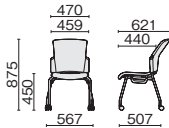

Cheddar-C

チェダー C シリーズ

上下ロング

スタッキング
4脚

※4本脚タイプ、キャスター脚タイプのみ、スタッキング可能です。
※ガス圧上下ロングストローク調節はハイタイプのみです。

■ キャスター脚 背クッション

スタッキング
4脚

■ キャスター脚 背ヌード

360°

スタッキング
4脚

肘付 ブラックシェル ホワイトシェル

MB-W62S	MB-W52S	
¥60,000		
629-532	629-660	シャドープラック
629-533	629-661	ナイトブルー
629-534	629-662	クラウドグレー
629-535	629-663	サンドベージュ
629-536	629-664	カナリアイエロー
629-537	629-665	リーフグリーン
629-538	629-666	シャローブルー
629-539	629-667	テラコッタレッド

肘なし ブラックシェル ホワイトシェル

MC-W62S	MC-W52S	
¥55,800		
629-540	629-668	シャドープラック
629-541	629-669	ナイトブルー
629-542	629-670	クラウドグレー
629-543	629-671	サンドベージュ
629-544	629-672	カナリアイエロー
629-545	629-673	リーフグリーン
629-546	629-674	シャローブルー
629-547	629-675	テラコッタレッド

肘付 ブラックシェル ホワイトシェル

MB-W63SH	MB-W53SH	
¥54,400		
629-548	629-676	シャドープラック
629-549	629-677	ナイトブルー
629-550	629-678	クラウドグレー
629-551	629-679	サンドベージュ
629-552	629-680	カナリアイエロー
629-553	629-681	リーフグリーン
629-554	629-682	シャローブルー
629-555	629-683	テラコッタレッド

肘なし ブラックシェル ホワイトシェル

MC-W63SH	MC-W53SH	
¥50,200		
629-556	629-684	シャドープラック
629-557	629-685	ナイトブルー
629-558	629-686	クラウドグレー
629-559	629-687	サンドベージュ
629-560	629-688	カナリアイエロー
629-561	629-689	リーフグリーン
629-562	629-690	シャローブルー
629-563	629-691	テラコッタレッド

■ 回転脚 背クッション

肘付 ブラックシェル ホワイトシェル

MB-W64SL-N	MB-W54SL-N	
¥75,500		
690-305	690-313	シャドープラック
690-306	690-314	ナイトブルー
690-307	690-315	クラウドグレー
690-308	690-316	サンドベージュ
690-309	690-317	カナリアイエロー
690-310	690-318	リーフグリーン
690-311	690-319	シャローブルー
690-312	690-320	テラコッタレッド

肘なし ブラックシェル ホワイトシェル

MC-W64SL-N	MC-W54SL-N	
¥71,300		
690-321	690-329	シャドープラック
690-322	690-330	ナイトブルー
690-323	690-331	クラウドグレー
690-324	690-332	サンドベージュ
690-325	690-333	カナリアイエロー
690-326	690-334	リーフグリーン
690-327	690-335	シャローブルー
690-328	690-336	テラコッタレッド

肘付 ブラックシェル ホワイトシェル