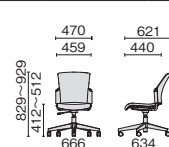

Cheddar-C

チェダー C シリーズ

上下ロング

スタッキング
4脚

※4本脚タイプ、キャスター脚タイプのみ、スタッキング可能です。
※ガス圧上下ロングストローク調節はハイタイプのみです。

■ キャスター脚 背クッション

スタッキング
4脚

■ キャスター脚 背ヌード

360°

スタッキング
4脚

肘付 ブラックシェル ホワイトシェル

MB-W62S	MB-W52S	
¥60,000		
629-532	629-660	シャドープラック
629-533	629-661	ナイトブルー
629-534	629-662	クラウドグレー
629-535	629-663	サンドベージュ
629-536	629-664	カナリアイエロー
629-537	629-665	リーフグリーン
629-538	629-666	シャローブルー
629-539	629-667	テラコッタレッド

肘なし ブラックシェル ホワイトシェル

MC-W62S	MC-W52S	
¥55,800		
629-540	629-668	シャドープラック
629-541	629-669	ナイトブルー
629-542	629-670	クラウドグレー
629-543	629-671	サンドベージュ
629-544	629-672	カナリアイエロー
629-545	629-673	リーフグリーン
629-546	629-674	シャローブルー
629-547	629-675	テラコッタレッド

肘付 ブラックシェル ホワイトシェル

MB-W63SH	MB-W53SH	
¥54,400		
629-548	629-676	シャドープラック
629-549	629-677	ナイトブルー
629-550	629-678	クラウドグレー
629-551	629-679	サンドベージュ
629-552	629-680	カナリアイエロー
629-553	629-681	リーフグリーン
629-554	629-682	シャローブルー
629-555	629-683	テラコッタレッド

肘なし ブラックシェル ホワイトシェル

MC-W63SH	MC-W53SH	
¥50,200		
629-556	629-684	シャドープラック
629-557	629-685	ナイトブルー
629-558	629-686	クラウドグレー
629-559	629-687	サンドベージュ
629-560	629-688	カナリアイエロー
629-561	629-689	リーフグリーン
629-562	629-690	シャローブルー
629-563	629-691	テラコッタレッド

■ 回転脚 背クッション

肘付 ブラックシェル ホワイトシェル

MB-W64SL-N	MB-W54SL-N	
¥75,500		
690-305	690-313	シャドープラック
690-306	690-314	ナイトブルー
690-307	690-315	クラウドグレー
690-308	690-316	サンドベージュ
690-309	690-317	カナリアイエロー
690-310	690-318	リーフグリーン
690-311	690-319	シャローブルー
690-312	690-320	テラコッタレッド

肘なし ブラックシェル ホワイトシェル

MC-W64SL-N	MC-W54SL-N	
¥71,300		
690-321	690-329	シャドープラック
690-322	690-330	ナイトブルー
690-323	690-331	クラウドグレー
690-324	690-332	サンドベージュ
690-325	690-333	カナリアイエロー
690-326	690-334	リーフグリーン
690-327	690-335	シャローブルー
690-328	690-336	テラコッタレッド

肘付 ブラックシェル ホワイトシェル