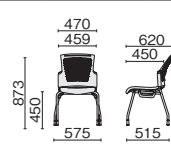

肘なし

ブラックシェル ホワイトシェル

MC-W61SH	MC-W51SH
¥50,200	

629-524	629-652	シャドーブラック	■
629-525	629-653	ナイトブルー	■
629-526	629-654	クラウドグレー	■
629-527	629-655	サンドベージュ	■
629-528	629-656	カナリアイエロー	■
629-529	629-657	リーフグリーン	■
629-530	629-658	シャローブルー	■
629-531	629-659	テラコッタレッド	■