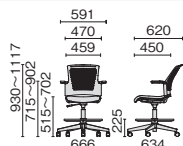

■ 回転脚ハイトタイプ 背クッション

■ 回転脚ハイトタイプ 背ヌード 360°

肘付
ブラックシェル ホワイトシェル

MB-W66SL-2N | MB-W56SL-2N		¥86,000
690-661	690-669	シャドーブラック
690-662	690-670	ナイトブルー
690-663	690-671	クラウドグレー
690-664	690-672	サンドベージュ
690-665	690-673	カナリアイエロー
690-666	690-674	リーフグリーン
690-667	690-675	シャローブルー
690-668	690-676	テラコッタレッド

肘なし
ブラックシェル ホワイトシェル

MC-W66SL-2N | MC-W56SL-2N		¥81,900
690-677	690-685	シャドーブラック
690-678	690-686	ナイトブルー
690-679	690-687	クラウドグレー
690-680	690-688	サンドベージュ
690-681	690-689	カナリアイエロー
690-682	690-690	リーフグリーン
690-683	690-691	シャローブルー
690-684	690-692	テラコッタレッド

肘付
ブラックシェル ホワイトシェル

MB-W67SHL-2N | MB-W57SHL-2N		¥80,500
691-038	691-046	シャドーブラック
691-039	691-047	ナイトブルー
691-040	691-048	クラウドグレー
691-041	691-049	サンドベージュ
691-042	691-050	カナリアイエロー
691-043	691-051	リーフグリーン
691-044	691-052	シャローブルー
691-045	691-053	テラコッタレッド

肘なし
ブラックシェル ホワイトシェル

MC-W67SHL-2N | MC-W57SHL-2N		¥76,400
691-054	691-062	シャドーブラック
691-055	691-063	ナイトブルー
691-056	691-064	クラウドグレー
691-057	691-065	サンドベージュ
691-058	691-066	カナリアイエロー
691-059	691-067	リーフグリーン
691-060	691-068	シャローブルー
691-061	691-069	テラコッタレッド

ビニルレザー張り(耐アルコール、耐次亜塩素酸、防汚)

■ 4本脚 背ヌード

スタッキング
4脚

肘付
ブラックシェル ホワイトシェル

MB-W61NH | MB-W51NH		¥60,900
629-404	629-416	ブラック
629-405	629-417	ライトグレー
629-406	629-418	イエロー
629-407	629-419	イエローグリーン
629-408	629-420	ライトブルー
629-409	629-421	ピンク

肘なし
ブラックシェル ホワイトシェル

MC-W61NH | MC-W51NH		¥56,900
629-410	629-422	ブラック
629-411	629-423	ライトグレー
629-412	629-424	イエロー
629-413	629-425	イエローグリーン
629-414	629-426	ライトブルー
629-415	629-427	ピンク

■ キャスター脚 背ヌード

スタッキング
4脚

肘付
ブラックシェル ホワイトシェル

MB-W63NH | MB-W53NH		¥60,900
629-428	629-440	ブラック
629-429	629-441	ライトグレー
629-430	629-442	イエロー
629-431	629-443	イエローグリーン
629-432	629-444	ライトブルー
629-433	629-445	ピンク

肘なし
ブラックシェル ホワイトシェル