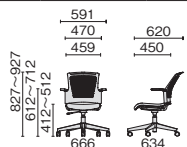

Cheddar-C

チェダー C シリーズ

上下ロング

スタッキング
4脚

※4本脚タイプ、キャスター脚タイプのみ、スタッキング可能です。
※ガス圧上下ロングストローク調節はハイタイプのみです。

■ キャスター脚 背クッション

スタッキング
4脚

■ キャスター脚 背ヌード

360°

スタッキング
4脚

肘付 ブラックシェル ホワイトシェル

MB-W62S	MB-W52S	
¥60,000		
629-532	629-660	シャドープラック
629-533	629-661	ナイトブルー
629-534	629-662	クラウドグレー
629-535	629-663	サンドベージュ
629-536	629-664	カナリアイエロー
629-537	629-665	リーフグリーン
629-538	629-666	シャローブルー
629-539	629-667	テラコッタレッド

肘なし ブラックシェル ホワイトシェル

MC-W62S	MC-W52S	
¥55,800		
629-540	629-668	シャドープラック
629-541	629-669	ナイトブルー
629-542	629-670	クラウドグレー
629-543	629-671	サンドベージュ
629-544	629-672	カナリアイエロー
629-545	629-673	リーフグリーン
629-546	629-674	シャローブルー
629-547	629-675	テラコッタレッド

肘付 ブラックシェル ホワイトシェル

MB-W63SH	MB-W53SH	
¥54,400		
629-548	629-676	シャドープラック
629-549	629-677	ナイトブルー
629-550	629-678	クラウドグレー
629-551	629-679	サンドベージュ
629-552	629-680	カナリアイエロー
629-553	629-681	リーフグリーン
629-554	629-682	シャローブルー
629-555	629-683	テラコッタレッド

肘なし ブラックシェル ホワイトシェル

MC-W63SH	MC-W53SH	
¥50,200		
629-556	629-684	シャドープラック
629-557	629-685	ナイトブルー
629-558	629-686	クラウドグレー
629-559	629-687	サンドベージュ
629-560	629-688	カナリアイエロー
629-561	629-689	リーフグリーン
629-562	629-690	シャローブルー
629-563	629-691	テラコッタレッド

■ 回転脚 背クッション

肘付 ブラックシェル ホワイトシェル

MB-W64SL-N	MB-W54SL-N	
¥75,500		
690-305	690-313	シャドープラック
690-306	690-314	ナイトブルー
690-307	690-315	クラウドグレー
690-308	690-316	サンドベージュ
690-309	690-317	カナリアイエロー
690-310	690-318	リーフグリーン
690-311	690-319	シャローブルー
690-312	690-320	テラコッタレッド

肘なし ブラックシェル ホワイトシェル

MC-W64SL-N	MC-W54SL-N	
¥71,300		
690-321	690-329	シャドープラック
690-322	690-330	ナイトブルー
690-323	690-331	クラウドグレー
690-324	690-332	サンドベージュ
690-325	690-333	カナリアイエロー
690-326	690-334	リーフグリーン
690-327	690-335	シャローブルー
690-328	690-336	テラコッタレッド

肘付 ブラックシェル ホワイトシェル