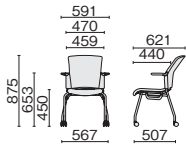

Cheddar-C

チェダー C シリーズ

上下ロング

スタッキング
4脚

※4本脚タイプ、キャスター脚タイプのみ、スタッキング可能です。
※ガス圧上下ロングストローク調節はハイタイプのみです。

■ キャスター脚 背クッション

スタッキング
4脚

■ キャスター脚 背ヌード

360°

スタッキング
4脚

肘付 ブラックシェル ホワイトシェル

MB-W62S	MB-W52S	
¥60,000		
629-532	629-660	シャドープラック
629-533	629-661	ナイトブルー
629-534	629-662	クラウドグレー
629-535	629-663	サンドベージュ
629-536	629-664	カナリアイエロー
629-537	629-665	リーフグリーン
629-538	629-666	シャローブルー
629-539	629-667	テラコッタレッド

肘なし ブラックシェル ホワイトシェル

MC-W62S	MC-W52S	
¥55,800		
629-540	629-668	シャドープラック
629-541	629-669	ナイトブルー
629-542	629-670	クラウドグレー
629-543	629-671	サンドベージュ
629-544	629-672	カナリアイエロー
629-545	629-673	リーフグリーン
629-546	629-674	シャローブルー
629-547	629-675	テラコッタレッド

肘付 ブラックシェル ホワイトシェル

MB-W63SH	MB-W53SH	
¥54,400		
629-548	629-676	シャドープラック
629-549	629-677	ナイトブルー
629-550	629-678	クラウドグレー
629-551	629-679	サンドベージュ
629-552	629-680	カナリアイエロー
629-553	629-681	リーフグリーン
629-554	629-682	シャローブルー
629-555	629-683	テラコッタレッド

肘なし ブラックシェル ホワイトシェル

MC-W63SH	MC-W53SH	
¥50,200		
629-556	629-684	シャドープラック
629-557	629-685	ナイトブルー
629-558	629-686	クラウドグレー
629-559	629-687	サンドベージュ
629-560	629-688	カナリアイエロー
629-561	629-689	リーフグリーン
629-562	629-690	シャローブルー
629-563	629-691	テラコッタレッド

■ 回転脚 背クッション

肘付 ブラックシェル ホワイトシェル

MB-W64SL-N	MB-W54SL-N	
¥75,500		
690-305	690-313	シャドープラック
690-306	690-314	ナイトブルー
690-307	690-315	クラウドグレー
690-308	690-316	サンドベージュ
690-309	690-317	カナリアイエロー
690-310	690-318	リーフグリーン
690-311	690-319	シャローブルー
690-312	690-320	テラコッタレッド

肘なし ブラックシェル ホワイトシェル

MC-W64SL-N	MC-W54SL-N	
¥71,300		
690-321	690-329	シャドープラック
690-322	690-330	ナイトブルー
690-323	690-331	クラウドグレー
690-324	690-332	サンドベージュ
690-325	690-333	カナリアイエロー
690-326	690-334	リーフグリーン
690-327	690-335	シャローブルー
690-328	690-336	テラコッタレッド

肘付 ブラックシェル ホワイトシェル