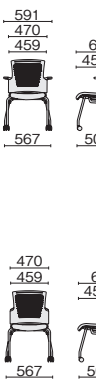

肘形状

背と一体化したチェダーC独自の固定肘です。

手掛け

背の上部にはスリット状の手掛けを設けています。チェアの出し入れや移動がスムーズに行えます。

Point 4 スタッキング可能(4本脚・キャスター脚タイプ)

スタッキング
4脚

4本脚・キャスター脚タイプは、床置き4脚までスタッキング可能。すっきりと収納することができます。

Color

Cheddar-C

チェダー C シリーズ

上下ロング

スタッキング
4脚

※4本脚タイプ、キャスター脚タイプのみ、スタッキング可能です。
※ガス圧上下ロングストローク調節はハイタイプのみです。

■ キャスター脚 背クッション

スタッキング
4脚

肘付 背クッション
ホワイトシェル クラウドグレー

肘なし
ブラックシェル ホワイトシェル

| MC-W61NH MC-W51NH | | ¥56,900 |
|---------------------|---------|----------|
| 629-410 | 629-422 | ブラック |
| 629-411 | 629-423 | ライトグレー |
| 629-412 | 629-424 | イエロー |
| 629-413 | 629-425 | イエローグリーン |
| 629-414 | 629-426 | ライトブルー |
| 629-415 | 629-427 | ピンク |

■ キャスター脚 背ヌード

スタッキング
4脚

肘付 背ヌード
ホワイトシェル ライトブルー

肘付
ブラックシェル ホワイトシェル

| MB-W63NH MB-W53NH | | ¥60,900 |
|---------------------|---------|----------|
| 629-428 | 629-440 | ブラック |
| 629-429 | 629-441 | ライトグレー |
| 629-430 | 629-442 | イエロー |
| 629-431 | 629-443 | イエローグリーン |
| 629-432 | 629-444 | ライトブルー |
| 629-433 | 629-445 | ピンク |