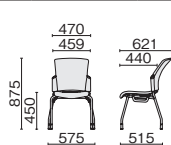

肘なし

ブラックシェル ホワイトシェル

MC-W60S	MC-W50S
¥55,800	

629-508	629-636	シャドーブラック	■
629-509	629-637	ナイトブルー	■
629-510	629-638	クラウドグレー	■
629-511	629-639	サンドベージュ	■
629-512	629-640	カナリアイエロー	■
629-513	629-641	リーフグリーン	■
629-514	629-642	シャローブルー	■
629-515	629-643	テラコッタレッド	■