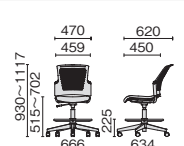

■ 回転脚ハイトタイプ 背クッション

■ 回転脚ハイトタイプ 背ヌード 360°

肘付
ブラックシェル ホワイトシェル

MB-W66SL-2N | MB-W56SL-2N		¥86,000
690-661	690-669	シャドーブラック
690-662	690-670	ナイトブルー
690-663	690-671	クラウドグレー
690-664	690-672	サンドベージュ
690-665	690-673	カナリアイエロー
690-666	690-674	リーフグリーン
690-667	690-675	シャローブルー
690-668	690-676	テラコッタレッド

肘なし
ブラックシェル ホワイトシェル

MC-W66SL-2N | MC-W56SL-2N		¥81,900
690-677	690-685	シャドーブラック
690-678	690-686	ナイトブルー
690-679	690-687	クラウドグレー
690-680	690-688	サンドベージュ
690-681	690-689	カナリアイエロー
690-682	690-690	リーフグリーン
690-683	690-691	シャローブルー
690-684	690-692	テラコッタレッド

肘付
ブラックシェル ホワイトシェル

MB-W67SHL-2N | MB-W57SHL-2N		¥80,500
691-038	691-046	シャドーブラック
691-039	691-047	ナイトブルー
691-040	691-048	クラウドグレー
691-041	691-049	サンドベージュ
691-042	691-050	カナリアイエロー
691-043	691-051	リーフグリーン
691-044	691-052	シャローブルー
691-045	691-053	テラコッタレッド

肘なし
ブラックシェル ホワイトシェル

MC-W67SHL-2N | MC-W57SHL-2N		¥76,400
691-054	691-062	シャドーブラック
691-055	691-063	ナイトブルー
691-056	691-064	クラウドグレー
691-057	691-065	サンドベージュ
691-058	691-066	カナリアイエロー
691-059	691-067	リーフグリーン
691-060	691-068	シャローブルー
691-061	691-069	テラコッタレッド

ビニルレザー張り(耐アルコール、耐次亜塩素酸、防汚)

■ 4本脚 背ヌード

スタッキング
4脚

肘付
ブラックシェル ホワイトシェル

MB-W61NH | MB-W51NH		¥60,900
629-404	629-416	ブラック
629-405	629-417	ライトグレー
629-406	629-418	イエロー
629-407	629-419	イエローグリーン
629-408	629-420	ライトブルー
629-409	629-421	ピンク

肘なし
ブラックシェル ホワイトシェル

MC-W61NH | MC-W51NH		¥56,900
629-410	629-422	ブラック
629-411	629-423	ライトグレー
629-412	629-424	イエロー
629-413	629-425	イエローグリーン
629-414	629-426	ライトブルー
629-415	629-427	ピンク

■ キャスター脚 背ヌード

スタッキング
4脚

肘付
ブラックシェル ホワイトシェル

MB-W63NH | MB-W53NH		¥60,900
629-428	629-440	ブラック
629-429	629-441	ライトグレー
629-430	629-442	イエロー
629-431	629-443	イエローグリーン
629-432	629-444	ライトブルー
629-433	629-445	ピンク

肘なし
ブラックシェル ホワイトシェル