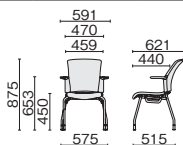

Cheddar-C

チェダー C シリーズ

上下ロング

スタッキング
4脚

※4本脚タイプ、キャスター脚タイプのみ、スタッキング可能です。
※ガス圧上下ロングストローク調節はハイタイプのみです。

多彩な空間やテーブル、シーンにあわせて自在にコーディネート。

気軽に、グループミーティング。

サークルテーブルと爽やかなカラーの組合せ。スペースを有効に使って、人数に応じたミーティングが気軽に行えます。

快適に、カンファレンス。

モニターを備えた明るい空間に映える、鮮やかなカラー。リラックスできる快適なカンファレンスシーンが生まれます。

柔軟に、プロジェクトミーティング。

シンプルなデザインと落ち着いたカラーが、温もりある空間にマッチ。プロジェクトミーティングに柔軟に対応します。

軽快に、ハイポジションミーティング。

必要に応じて集まり、自然でスマートなコミュニケーション。軽快なミーティングをハイポジションで実現します。張地は汚れなどに強くお手入れのしやすいビニルレザー仕様(防汚、耐アルコール、耐次亜塩素酸)。

■ 4本脚 背クッション

スタッキング
4脚

■ 4本脚 背ヌード

スタッキング
4脚

肘付

ブラックシェル ホワイトシェル

MB-W60S	MB-W50S
¥60,000	

629-500	629-628	シャドーブラック	■
629-501	629-629	ナイトブルー	■
629-502	629-630	クラウドグレー	■
629-503	629-631	サンドベージュ	■
629-504	629-632	カナリアイエロー	■
629-505	629-633	リーフグリーン	■
629-506	629-634	シャローブルー	■
629-507	629-635	テラコッタレッド	■

肘なし

ブラックシェル ホワイトシェル

MC-W60S	MC-W50S
¥55,800	

629-508	629-636	シャドーブラック	■
629-509	629-637	ナイトブルー	■
629-510	629-638	クラウドグレー	■
629-511	629-639	サンドベージュ	■
629-512	629-640	カナリアイエロー	■
629-513	629-641	リーフグリーン	■
629-514	629-642	シャローブルー	■
629-515	629-643	テラコッタレッド	■

肘付

ブラックシェル ホワイトシェル

MB-W61SH	MB-W51SH
¥54,400	

629-516	629-644	シャドーブラック	■
629-517	629-645	ナイトブルー	■
629-518	629-646	クラウドグレー	■
629-519	629-647	サンドベージュ	■
629-520	629-648	カナリアイエロー	■
629-521	629-649	リーフグリーン	■
629-522	629-650	シャローブルー	■
629-523	629-651	テラコッタレッド	■

肘なし

ブラックシェル ホワイトシェル

MC-W61SH	MC-W51SH
¥50,200	

629-524	629-652	シャドーブラック	■
629-525	629-653	ナイトブルー	■
629-526	629-654	クラウドグレー	■
629-527	629-655	サンドベージュ	■
629-528	629-656	カナリアイエロー	■
629-529	629-657	リーフグリーン	■
629-530	629-658	シャローブルー	■
629-531	629-659	テラコッタレッド	■