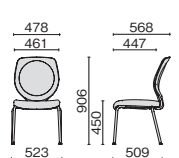

■ 4本脚 <360°>

MB-3537004CMS
肘付/オレンジ

MC-3533004BMS
肘なし/イエローグリーン

肘付 クロムメッキ

肘なし クロムメッキ

MB-3537004CMS
¥109,800

MC-3533004CMS
¥96,100

- | | |
|------------------|------------------|
| 617-449 ブラック | 617-437 ブラック |
| 617-450 ライトブルー | 617-438 ライトブルー |
| 617-451 イエローグリーン | 617-439 イエローグリーン |
| 617-452 オレンジ | 617-440 オレンジ |
| 617-453 ライトグレー | 617-441 ライトグレー |
| 617-454 パイオレット | 617-442 パイオレット |