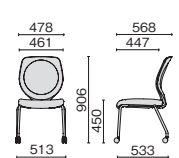

座面形状
骨盤を適切に支え、大腿部への圧迫を軽減するために、角度の異なる2つの座面で構成しています。

Point 2 脚タイプは3種類

4本脚タイプは、移動が楽なキャスタータイプと安定感のあるグライダー脚からお選びいただけます。カンチレバー脚は、ハイクレドな印象を与えます。

Color

背:メッシュ

ブラック (G60999) ライトブルー (G66063) イエローグリーン (G68056)

座:クロス

ブラック (BK174S)

オレンジ (G63034) ライトグレー (G60011) パイオレット (G65078)

【共通仕様】 ●背:樹脂成型品、メッシュ張り ●座:樹脂成型品
●クッション:モールドウレタン、布張り ●脚:スチールパイプ(φ22.2mm)クロムメッキ/樹脂焼付塗装、ナイロン双輪キャスター/樹脂グライダー

■ 4本脚キャスター <360°>

MB-3537006BMS
肘付/パイオレット

MC-3533006CMS
肘なし/ライトグレー