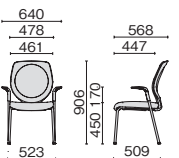

■ 4本脚 <360°>

MB-3537004CMS
肘付/オレンジ

MC-3533004BMS
肘なし/イエローグリーン

肘付 クロムメッキ

肘なし クロムメッキ

MB-3537004CMS
¥109,800

MC-3533004CMS
¥96,100

- | | |
|------------------|------------------|
| 617-449 ブラック | 617-437 ブラック |
| 617-450 ライトブルー | 617-438 ライトブルー |
| 617-451 イエローグリーン | 617-439 イエローグリーン |
| 617-452 オレンジ | 617-440 オレンジ |
| 617-453 ライトグレー | 617-441 ライトグレー |
| 617-454 パイオレット | 617-442 パイオレット |