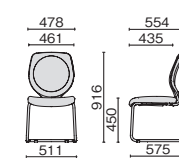

■ カンチレバー脚 <360°>

MB-3537002CMS
肘付/ライトブルー

MC-3533002CMS
肘なし/ブラック

肘付 クロムメッキ

肘なし クロムメッキ

MB-3537002CMS
¥114,500

MC-3533002CMS
¥100,600

- | | |
|------------------|------------------|
| 617-485 ブラック | 617-479 ブラック |
| 617-486 ライトブルー | 617-480 ライトブルー |
| 617-487 イエローグリーン | 617-481 イエローグリーン |
| 617-488 オレンジ | 617-482 オレンジ |
| 617-489 ライトグレー | 617-483 ライトグレー |
| 617-490 パイオレット | 617-484 パイオレット |