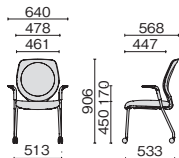

座面形状
骨盤を適切に支え、大腿部への圧迫を軽減するために、角度の異なる2つの座面で構成しています。

Point 2 脚タイプは3種類

4本脚タイプは、移動が楽なキャスタータイプと安定感のあるグライダー脚からお選びいただけます。カンチレバー脚は、ハイクレドな印象を与えます。

Color

背:メッシュ

ブラック (G60999) ライトブルー (G66063) イエローグリーン (G68056)

座:クロス

ブラック (BK174S)

オレンジ (G63034) ライトグレー (G60011) パイオレット (G65078)

【共通仕様】 ●背:樹脂成型品、メッシュ張り ●座:樹脂成型品
●クッション:モールドウレタン、布張り ●脚:スチールパイプ(φ22.2mm)クロムメッキ/樹脂焼付塗装、ナイロン双輪キャスター/樹脂グライダー

■ 4本脚キャスター <360°>

MB-3537006BMS
肘付/パイオレット

MC-3533006CMS
肘なし/ライトグレー