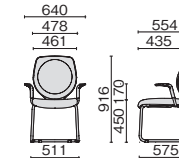

■ カンチレバー脚 <360°>

MB-3537002CMS
肘付/ライトブルー

MC-3533002CMS
肘なし/ブラック

肘付 クロムメッキ

肘なし クロムメッキ

MB-3537002CMS
¥114,500

MC-3533002CMS
¥100,600

- | | |
|------------------|------------------|
| 617-485 ブラック | 617-479 ブラック |
| 617-486 ライトブルー | 617-480 ライトブルー |
| 617-487 イエローグリーン | 617-481 イエローグリーン |
| 617-488 オレンジ | 617-482 オレンジ |
| 617-489 ライトグレー | 617-483 ライトグレー |
| 617-490 パイオレット | 617-484 パイオレット |