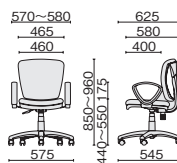

【共通仕様】●背・座・樹脂成型品 ●クッション:ウレタンフォーム布張り ●脚:強化樹脂成型品、ナイロン双輪キャスター付 ●肘:樹脂成型品 ※肘の後付けが可能です。詳しくは販売店までお問合せください。

Point 1 座上下ロングストローク設計

座面の高さを無段階で調節可能。最大110mmの範囲で設定できます。

Point 2 背ロックング&チルト

**背ロックング**  
後ろに寄り掛かる、動きにあわせて背もたれがロックングします。強さはダイヤル調節可能。

**背チルト**  
背もたれ中心部を支点に角度が変わり姿勢の変化に細かく追従します。

Point 3 移動に便利な手掛け  
チェアの移動やデスクへの出し入れに便利な取っ手が背部にデザインされています。

Point 4 丸みを帯びたループ肘  
丸みを帯びたループ肘タイプもラインアップ。

■ハイバック

KB-C55SL-N ライトブルー

KB-C65SL-N イエローグリーン

肘付 360°

ホワイトシェルタイプ  
KB-C55SL-N  
¥42,300

72-125 ブラック  
72-126 ライトブルー  
72-127 イエローグリーン

ブラックシェルタイプ  
KB-C65SL-N  
¥42,300

72-128 ブラック  
72-129 ライトブルー  
72-130 イエローグリーン

KC-C55SL-N ブラック

KC-C65SL-N ライトブルー

肘なし

ホワイトシェルタイプ  
KC-C55SL-N  
¥35,100

72-131 ブラック  
72-132 ライトブルー  
72-133 イエローグリーン

ブラックシェルタイプ  
KC-C65SL-N  
¥35,100

72-134 ブラック  
72-135 ライトブルー  
72-136 イエローグリーン

■ローバック

KB-C50SL-N ブラック

KB-C60SL-N ライトブルー

肘付 360°

ホワイトシェルタイプ  
KB-C50SL-N  
¥33,200

72-137 ブラック  
72-138 ライトブルー  
72-139 イエローグリーン