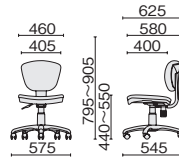

ブラックシェルタイプ  
KC-C65SL-N  
¥35,100

72-134 ブラック  
72-135 ライトブルー  
72-136 イエローグリーン

■ローバック

KB-C50SL-N ブラック

KB-C60SL-N ライトブルー

肘付 360°

ホワイトシェルタイプ  
KB-C50SL-N  
¥33,200

72-137 ブラック  
72-138 ライトブルー  
72-139 イエローグリーン

ブラックシェルタイプ  
KB-C60SL-N  
¥33,200

72-140 ブラック  
72-141 ライトブルー  
72-142 イエローグリーン

KC-C50SL-N ライトブルー

KC-C60SL-N イエローグリーン

肘なし

ホワイトシェルタイプ  
KC-C50SL-N  
¥26,000

72-143 ブラック  
72-144 ライトブルー  
72-145 イエローグリーン

ブラックシェルタイプ  
KC-C60SL-N  
¥26,000

72-146 ブラック  
72-147 ライトブルー  
72-148 イエローグリーン

※機能アイコンについては、P.170をご参照ください。 ※表示価格は希望小売価格(税抜)です。

オフィスチェア

エグゼクティブ  
チェア

ミーティング  
チェア