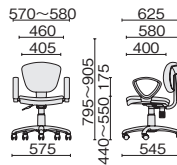

72-125 ブラック  
72-126 ライトブルー  
72-127 イエローグリーン

ブラックシェルタイプ  
KB-C65SL-N  
¥42,300

72-128 ブラック  
72-129 ライトブルー  
72-130 イエローグリーン

KC-C55SL-N ブラック

KC-C65SL-N ライトブルー

肘なし

ホワイトシェルタイプ  
KC-C55SL-N  
¥35,100

72-131 ブラック  
72-132 ライトブルー  
72-133 イエローグリーン

ブラックシェルタイプ  
KC-C65SL-N  
¥35,100

72-134 ブラック  
72-135 ライトブルー  
72-136 イエローグリーン

■ローバック

KB-C50SL-N ブラック

KB-C60SL-N ライトブルー

肘付 360°

ホワイトシェルタイプ  
KB-C50SL-N  
¥33,200

72-137 ブラック  
72-138 ライトブルー  
72-139 イエローグリーン

ブラックシェルタイプ  
KB-C60SL-N  
¥33,200

72-140 ブラック  
72-141 ライトブルー  
72-142 イエローグリーン

KC-C50SL-N ライトブルー

KC-C60SL-N イエローグリーン

肘なし

ホワイトシェルタイプ  
KC-C50SL-N  
¥26,000

72-143 ブラック  
72-144 ライトブルー  
72-145 イエローグリーン

ブラックシェルタイプ  
KC-C60SL-N  
¥26,000