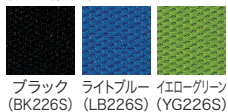

ホワイトシェルが軽やかなオフィスを創造する。

オーソドックスなブラックシェルタイプと軽快なイメージのホワイトシェルタイプのラインアップ。快適な座り心地と多彩なファンクションをリーズナブルなパッケージで提供します。

Designed by Zoey Chu

Color

背・座・標準布

ブラック (BK226S) ライトブルー (LB226S) イエローグリーン (YG226S)

本体

ホワイト (WH006P) ブラック (BK09P)

72-125 ブラック  
72-126 ライトブルー  
72-127 イエローグリーン

ブラックシェルタイプ  
KB-C65SL-N  
¥42,300

72-128 ブラック  
72-129 ライトブルー  
72-130 イエローグリーン

KC-C55SL-N ブラック

KC-C65SL-N ライトブルー

肘なし

ホワイトシェルタイプ  
KC-C55SL-N  
¥35,100

72-131 ブラック  
72-132 ライトブルー  
72-133 イエローグリーン