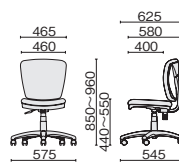

**背チルト**  
背もたれ中心部を支点に角度が変わり姿勢の変化に細かく追従します。

Point 3 移動に便利な手掛け  
チェアの移動やデスクへの出し入れに便利な取っ手が背部にデザインされています。

Point 4 丸みを帯びたループ肘  
丸みを帯びたループ肘タイプもラインアップ。

■ハイバック

KB-C55SL-N ライトブルー

KB-C65SL-N イエローグリーン

肘付 360°

ホワイトシェルタイプ  
KB-C55SL-N  
¥42,300

72-125 ブラック  
72-126 ライトブルー  
72-127 イエローグリーン

ブラックシェルタイプ  
KB-C65SL-N  
¥42,300

72-128 ブラック  
72-129 ライトブルー  
72-130 イエローグリーン

KC-C55SL-N ブラック

KC-C65SL-N ライトブルー

肘なし

ホワイトシェルタイプ  
KC-C55SL-N  
¥35,100

72-131 ブラック  
72-132 ライトブルー  
72-133 イエローグリーン

ブラックシェルタイプ  
KC-C65SL-N  
¥35,100

72-134 ブラック  
72-135 ライトブルー  
72-136 イエローグリーン

■ローバック

KB-C50SL-N ブラック

KB-C60SL-N ライトブルー

肘付 360°

ホワイトシェルタイプ  
KB-C50SL-N  
¥33,200

72-137 ブラック  
72-138 ライトブルー  
72-139 イエローグリーン