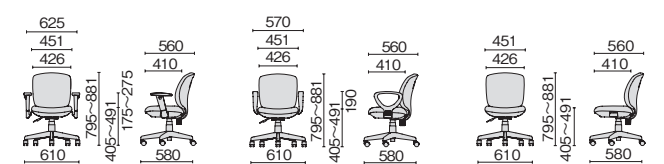

アジャスト肘

KD-K66NL ¥54,800

657-729 ブラック

657-730 ブルー

657-731 グレージュ

ループ肘

KB-K66NL ¥46,900

657-732 ブラック