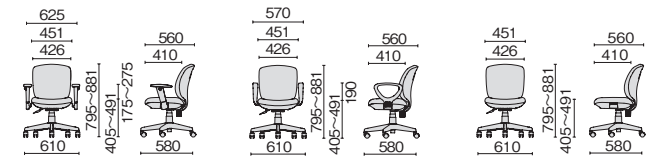

肘なし

KC-K53NL ¥45,300

657-708 ブラック

657-709 ブルー

657-710 グレージュ

ローバック

ブルー

ブラック

グレージュ

アジャスト肘

KD-K56NL ¥54,800

657-711 ブラック

657-712 ブルー

657-713 グレージュ

ループ肘

KB-K56NL ¥46,900