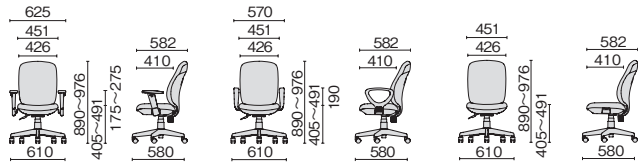

Presea<sup>®</sup> プリセア 背ロックシグ

■ホワイトシェル ビニルレザー張り

ハイバック

グレージュ

ブルー

ブラック

アジャスト肘

KD-K53NL ¥64,500