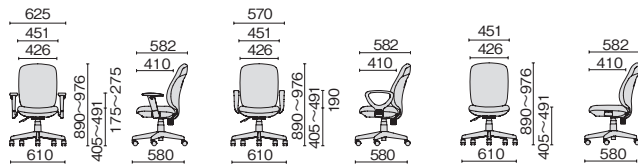

■ブラックシェル ビニルレザー張り

ハイバック

ブラック

グレージュ

ブルー

アジャスト肘

KD-K63NL ¥64,500

657-720 ブラック