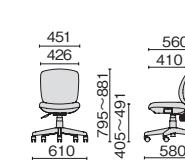

肘なし

KC-K63SL ¥42,900

- 697-848 ブラック
- 697-849 ブルー
- 697-850 ライトブルー
- 697-851 イエローグリーン
- 697-852 オレンジ
- 697-853 ピンク

ローバック

ブルー

ピンク

ライトブルー

アジャスト肘