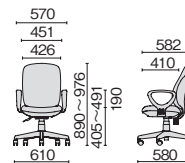

ライトブルー

ピンク

アジャスト肘

KD-K53SL ¥62,100

- 697-800 ブラック
- 697-801 ブルー
- 697-802 ライトブルー
- 697-803 イエローグリーン
- 697-804 オレンジ
- 697-805 ピンク

ループ肘

KB-K53SL ¥54,200

- 697-806 ブラック
- 697-807 ブルー
- 697-808 ライトブルー
- 697-809 イエローグリーン
- 697-810 オレンジ
- 697-811 ピンク