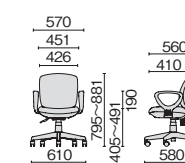

肘なし

KC-K53SL ¥42,900

- 697-812 ブラック
- 697-813 ブルー
- 697-814 ライトブルー
- 697-815 イエローグリーン
- 697-816 オレンジ
- 697-817 ピンク

ローバック

オレンジ

ブラック

イエローグリーン

アジャスト肘

KD-K56SL ¥52,500

- 697-818 ブラック
- 697-819 ブルー
- 697-820 ライトブルー
- 697-821 イエローグリーン
- 697-822 オレンジ
- 697-823 ピンク

ループ肘

KB-K56SL ¥44,600

- 697-824 ブラック
- 697-825 ブルー
- 697-826 ライトブルー
- 697-827 イエローグリーン
- 697-828 オレンジ
- 697-829 ピンク