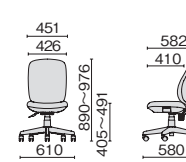

肘なし

KC-K56SL ¥33,300

- 697-830 ブラック
- 697-831 ブルー
- 697-832 ライトブルー
- 697-833 イエローグリーン
- 697-834 オレンジ
- 697-835 ピンク

■ブラックシェル 布張り

ハイバック

オレンジ

ブラック

イエローグリーン

アジャスト肘

KD-K63SL ¥62,100

- 697-836 ブラック
- 697-837 ブルー
- 697-838 ライトブルー
- 697-839 イエローグリーン
- 697-840 オレンジ
- 697-841 ピンク

ループ肘

KB-K63SL ¥54,200

- 697-842 ブラック
- 697-843 ブルー
- 697-844 ライトブルー
- 697-845 イエローグリーン
- 697-846 オレンジ
- 697-847 ピンク