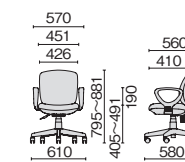

肘なし

KC-K63SL ¥42,900

- 697-848 ブラック
- 697-849 ブルー
- 697-850 ライトブルー
- 697-851 イエローグリーン
- 697-852 オレンジ
- 697-853 ピンク

ローバック

ブルー

ピンク

ライトブルー

アジャスト肘

KD-K66SL ¥52,500

- 697-854 ブラック
- 697-855 ブルー
- 697-856 ライトブルー
- 697-857 イエローグリーン
- 697-858 オレンジ
- 697-859 ピンク

ループ肘

KB-K66SL ¥44,600

- 697-860 ブラック
- 697-861 ブルー
- 697-862 ライトブルー
- 697-863 イエローグリーン
- 697-864 オレンジ
- 697-865 ピンク