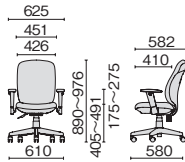

KD-K56SL ¥52,500

- 697-818 ブラック
- 697-819 ブルー
- 697-820 ライトブルー
- 697-821 イエローグリーン
- 697-822 オレンジ
- 697-823 ピンク

ループ肘

KB-K56SL ¥44,600

- 697-824 ブラック
- 697-825 ブルー
- 697-826 ライトブルー
- 697-827 イエローグリーン
- 697-828 オレンジ
- 697-829 ピンク

肘なし

KC-K56SL ¥33,300

- 697-830 ブラック
- 697-831 ブルー
- 697-832 ライトブルー
- 697-833 イエローグリーン
- 697-834 オレンジ
- 697-835 ピンク

■ブラックシェル 布張り

ハイバック

オレンジ

ブラック

イエローグリーン

アジャスト肘

KD-K63SL ¥62,100

- 697-836 ブラック
- 697-837 ブルー
- 697-838 ライトブルー
- 697-839 イエローグリーン
- 697-840 オレンジ
- 697-841 ピンク

ループ肘

KB-K63SL ¥54,200

- 697-842 ブラック
- 697-843 ブルー
- 697-844 ライトブルー
- 697-845 イエローグリーン
- 697-846 オレンジ
- 697-847 ピンク