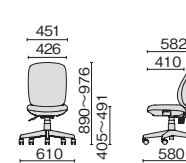

ライトブルー

ピンク

アジャスト肘

KD-K53SL ¥62,100

- 697-800 ブラック
- 697-801 ブルー
- 697-802 ライトブルー
- 697-803 イエローグリーン
- 697-804 オレンジ
- 697-805 ピンク

ループ肘

KB-K53SL ¥54,200

- 697-806 ブラック
- 697-807 ブルー
- 697-808 ライトブルー
- 697-809 イエローグリーン
- 697-810 オレンジ
- 697-811 ピンク