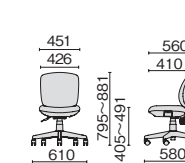

肘なし

KC-K53SL ¥42,900

- 697-812 ブラック
- 697-813 ブルー
- 697-814 ライトブルー
- 697-815 イエローグリーン
- 697-816 オレンジ
- 697-817 ピンク

ローバック

オレンジ

ブラック

イエローグリーン

アジャスト肘

KD-K56SL ¥52,500

- 697-818 ブラック
- 697-819 ブルー
- 697-820 ライトブルー
- 697-821 イエローグリーン
- 697-822 オレンジ
- 697-823 ピンク

ループ肘

KB-K56SL ¥44,600

- 697-824 ブラック
- 697-825 ブルー
- 697-826 ライトブルー
- 697-827 イエローグリーン
- 697-828 オレンジ
- 697-829 ピンク