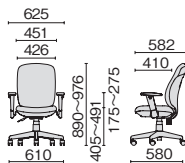

ライトブルー

ピンク

アジャスト肘

KD-K53SL ¥62,100

- 697-800 ブラック
- 697-801 ブルー
- 697-802 ライトブルー
- 697-803 イエローグリーン
- 697-804 オレンジ
- 697-805 ピンク

ループ肘

KB-K53SL ¥54,200

- 697-806 ブラック
- 697-807 ブルー
- 697-808 ライトブルー
- 697-809 イエローグリーン
- 697-810 オレンジ
- 697-811 ピンク