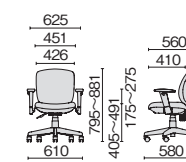

アジャスト肘

KD-K63SL ¥62,100

- 697-836 ブラック
- 697-837 ブルー
- 697-838 ライトブルー
- 697-839 イエローグリーン
- 697-840 オレンジ
- 697-841 ピンク

ループ肘

KB-K63SL ¥54,200

- 697-842 ブラック
- 697-843 ブルー
- 697-844 ライトブルー
- 697-845 イエローグリーン
- 697-846 オレンジ
- 697-847 ピンク

肘なし

KC-K63SL ¥42,900

- 697-848 ブラック
- 697-849 ブルー
- 697-850 ライトブルー
- 697-851 イエローグリーン
- 697-852 オレンジ
- 697-853 ピンク

ローバック

ブルー

ピンク

ライトブルー

アジャスト肘

KD-K66SL ¥52,500

- 697-854 ブラック
- 697-855 ブルー
- 697-856 ライトブルー
- 697-857 イエローグリーン
- 697-858 オレンジ
- 697-859 ピンク

ループ肘

KB-K66SL ¥44,600

- 697-860 ブラック
- 697-861 ブルー
- 697-862 ライトブルー
- 697-863 イエローグリーン
- 697-864 オレンジ
- 697-865 ピンク

肘なし

KC-K66SL ¥33,300

- 697-866 ブラック
- 697-867 ブルー
- 697-868 ライトブルー
- 697-869 イエローグリーン
- 697-870 オレンジ
- 697-871 ピンク

Color

背・座・標準布

ブラック (BK167S) ブルー (BL167S) ライトブルー (LB167S) イエローグリーン (YG167S) オレンジ (OR167S) ピンク (PK167S)