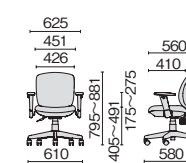

ライトブルー

ピンク

アジャスト肘

KD-K53SL ¥62,100

- 697-800 ブラック
- 697-801 ブルー
- 697-802 ライトブルー
- 697-803 イエローグリーン
- 697-804 オレンジ
- 697-805 ピンク

ループ肘

KB-K53SL ¥54,200

- 697-806 ブラック
- 697-807 ブルー
- 697-808 ライトブルー
- 697-809 イエローグリーン
- 697-810 オレンジ
- 697-811 ピンク

肘なし

KC-K53SL ¥42,900

- 697-812 ブラック
- 697-813 ブルー
- 697-814 ライトブルー
- 697-815 イエローグリーン
- 697-816 オレンジ
- 697-817 ピンク

ローバック

オレンジ

ブラック

イエローグリーン

アジャスト肘

KD-K56SL ¥52,500

- 697-818 ブラック
- 697-819 ブルー
- 697-820 ライトブルー
- 697-821 イエローグリーン
- 697-822 オレンジ
- 697-823 ピンク

ループ肘

KB-K56SL ¥44,600

- 697-824 ブラック
- 697-825 ブルー
- 697-826 ライトブルー
- 697-827 イエローグリーン
- 697-828 オレンジ
- 697-829 ピンク