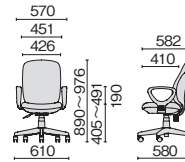

肘なし

KC-K56SL ¥33,300

- 697-830 ブラック
- 697-831 ブルー
- 697-832 ライトブルー
- 697-833 イエローグリーン
- 697-834 オレンジ
- 697-835 ピンク

■ブラックシェル 布張り

ハイバック

オレンジ

ブラック

イエローグリーン

アジャスト肘

KD-K63SL ¥62,100

- 697-836 ブラック
- 697-837 ブルー
- 697-838 ライトブルー
- 697-839 イエローグリーン
- 697-840 オレンジ
- 697-841 ピンク

ループ肘

KB-K63SL ¥54,200

- 697-842 ブラック
- 697-843 ブルー
- 697-844 ライトブルー
- 697-845 イエローグリーン
- 697-846 オレンジ
- 697-847 ピンク