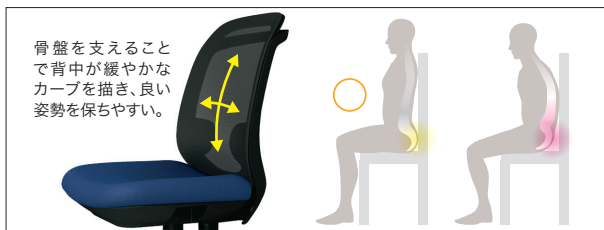

快適な座り心地を可能にする機能の数々。

Point 1 骨盤も支えるランバーサポートがプラスが目指す「良い姿勢」を楽に保ちやすくします

自分自身が楽だと感じていてもバランスの崩れた座り姿勢は肩や腰に負担をかけています。コプレチェア独自の「骨盤も支えるランバーサポート」としっかりと背中中にフィットする背もたれが、良い姿勢を保ちやすくします。

Point 2 使いやすい調節機能

背ロッキング強さ調節
ロッキングの強さをお好みに応じて調節。

Point 3 肘タイプは2種類

アジャスト肘
体型に応じて100mmの範囲で調節可能。パソコンワークに欠かせません。

ループ肘
安定感のある、シンプルなデザインのループ肘です。

Point 4 便利な手掛け

手掛け
移動させやすい手掛けを設けています。また、ブランケットなどをかけてもお使いいただけます。

■ブラックメッシュ

アジャスト肘	ループ肘	肘なし
KD-CK60ML ¥64,100	KB-CK60ML ¥56,200	KC-CK60ML ¥44,900
669-940 ブラック	669-946 ブラック	669-952 ブラック
669-941 ソフトネイビー	669-947 ソフトネイビー	669-953 ソフトネイビー
669-942 ラベンダーブルー	669-948 ラベンダーブルー	669-954 ラベンダーブルー
669-943 スモークグレー	669-949 スモークグレー	669-955 スモークグレー
669-944 オリーブ	669-950 オリーブ	669-956 オリーブ
669-945 ブリックオレンジ	669-951 ブリックオレンジ	669-957 ブリックオレンジ