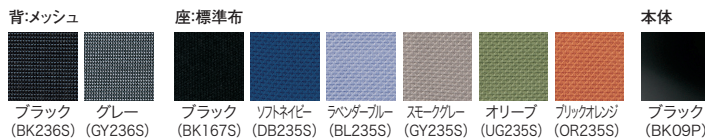

Color

【共通仕様】●背:樹脂成型品、メッシュ張り●座:樹脂成型品●座クッション:モールドウレタン、布張り●脚:強化樹脂成型品、スチール、ナイロンキャスター●肘:アジャスト肘=樹脂成型品、スチールパイプ、軟質ウレタン樹脂パッド付、ループ肘=樹脂成型品