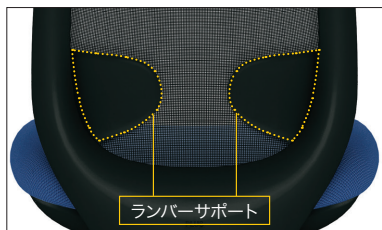

快適な座り心地を可能にする機能の数々。

Point 1 骨盤も支えるランバーサポートがプラスが目指す「良い姿勢」を楽に保ちやすくします

自分自身が楽だと感じていてもバランスの崩れた座り姿勢は肩や腰に負担をかけています。コプレチェア独自の「骨盤も支えるランバーサポート」としっかりと背中中にフィットする背もたれが、良い姿勢を保ちやすくします。

Point 2 使いやすい調節機能

背ロッキング強さ調節
ロッキングの強さをお好みに応じて調節。

Point 3 肘タイプは2種類

アジャスト肘
体型に応じて100mmの範囲で調節可能。パソコンワークに欠かせません。

ループ肘
安定感のある、シンプルなデザインのループ肘です。

Point 4 便利な手掛け

手掛け
移動させやすい手掛けを設けています。また、ブランケットなどをかけてもお使いいただけます。

■ブラックメッシュ

アジャスト肘	ループ肘	肘なし
KD-CK60ML ¥64,100	KB-CK60ML ¥56,200	KC-CK60ML ¥44,900
669-940 ブラック	669-946 ブラック	669-952 ブラック
669-941 ソフトネイビー	669-947 ソフトネイビー	669-953 ソフトネイビー
669-942 ラベンダーブルー	669-948 ラベンダーブルー	669-954 ラベンダーブルー
669-943 スモークグレー	669-949 スモークグレー	669-955 スモークグレー
669-944 オリーブ	669-950 オリーブ	669-956 オリーブ
669-945 ブリックオレンジ	669-951 ブリックオレンジ	669-957 ブリックオレンジ

■グレーメッシュ

アジャスト肘	ループ肘	肘なし
KD-CK61ML ¥64,100	KB-CK61ML ¥56,200	KC-CK61ML ¥44,900
669-958 ブラック	669-964 ブラック	669-970 ブラック
669-959 ソフトネイビー	669-965 ソフトネイビー	669-971 ソフトネイビー
669-960 ラベンダーブルー	669-966 ラベンダーブルー	669-972 ラベンダーブルー
669-961 スモークグレー	669-967 スモークグレー	669-973 スモークグレー
669-962 オリーブ	669-968 オリーブ	669-974 オリーブ
669-963 ブリックオレンジ	669-969 ブリックオレンジ	669-975 ブリックオレンジ