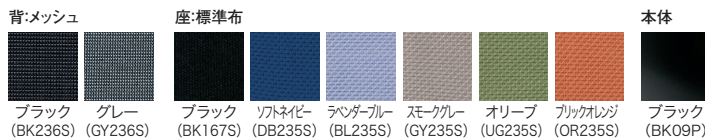

Color

【共通仕様】●背:樹脂成型品、メッシュ張り●座:樹脂成型品●座クッション:モールドウレタン、布張り●脚:強化樹脂成型品、スチール、ナイロンキャスター●肘:アジャスト肘=樹脂成型品、スチールパイプ、軟質ウレタン樹脂パッド付、ループ肘=樹脂成型品

グリーン購入法適合商品:注文コードが緑色

※機能アイコンについては、P.170をご参照ください。 ※表示価格は希望小売価格(税抜)です。

オフィスチェア

エグゼクティブ
チェア

ミーティング
チェア