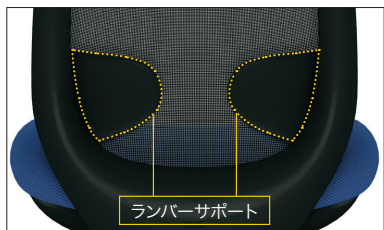

cople コフレ

オフィスやリモートワークなど
さまざまなワークシーンにマッチする
コンパクトな背もたれの
メッシュチェア

KC-CK60ML

Designed by
Yoshikazu Itami
工業デザイナー

オフィスチェア

エグゼクティブ チェア

ミーティング チェア

快適な座り心地を可能にする機能の数々。

Point 1 骨盤も支えるランバーサポートがプラスが目指す「良い姿勢」を楽に保ちやすくします

自分自身が楽だと感じていてもバランスの崩れた座り姿勢は肩や腰に負担をかけています。コプレチェア独自の「骨盤も支えるランバーサポート」としっかりと背中中にフィットする背もたれが、良い姿勢を保ちやすくします。

Point 2 使いやすい調節機能

背ロッキング強さ調節
ロッキングの強さをお好みに応じて調節。

Point 3 肘タイプは2種類

アジャスト肘
体型に応じて100mmの範囲で調節可能。パソコンワークに欠かせません。

ループ肘
安定感のある、シンプルなデザインのループ肘です。

Point 4 便利な手掛け

手掛け
移動させやすい手掛けを設けています。また、ブランケットなどをかけてもお使いいただけます。

■ブラックメッシュ

アジャスト肘	ループ肘	肘なし
KD-CK60ML ¥64,100	KB-CK60ML ¥56,200	KC-CK60ML ¥44,900
669-940 ブラック	669-946 ブラック	669-952 ブラック
669-941 ソフトネイビー	669-947 ソフトネイビー	669-953 ソフトネイビー
669-942 ラベンダーブルー	669-948 ラベンダーブルー	669-954 ラベンダーブルー
669-943 スモークグレー	669-949 スモークグレー	669-955 スモークグレー
669-944 オリーブ	669-950 オリーブ	669-956 オリーブ
669-945 ブリックオレンジ	669-951 ブリックオレンジ	669-957 ブリックオレンジ