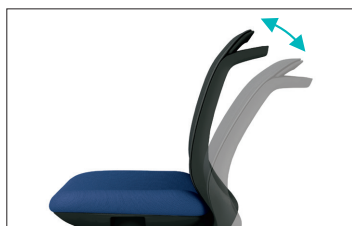

cople コフレ

オフィスやリモートワークなど
さまざまなワークシーンにマッチする
コンパクトな背もたれの
メッシュチェア

KC-CK60ML

Designed by
Yoshikazu Itami
工業デザイナー

オフィスチェア

エグゼクティブ チェア

ミーティング チェア

快適な座り心地を可能にする機能の数々。

Point 1 骨盤も支えるランバーサポートがプラスが目指す「良い姿勢」を楽に保ちやすくします

自分自身が楽だと感じていてもバランスの崩れた座り姿勢は肩や腰に負担をかけています。コプレチェア独自の「骨盤も支えるランバーサポート」としっかりと背中中にフィットする背もたれが、良い姿勢を保ちやすくします。

Point 2 使いやすい調節機能

背ロッキング強さ調節
ロッキングの強さをお好みに応じて調節。

Point 3 肘タイプは2種類

アジャスト肘
体型に応じて100mmの範囲で調節可能。パソコンワークに欠かせません。

ループ肘
安定感のある、シンプルなデザインのループ肘です。

Point 4 便利な手掛け

手掛け
移動させやすい手掛けを設けています。また、ブランケットなどをかけてもお使いいただけます。

■ブラックメッシュ

アジャスト肘	ループ肘	肘なし
KD-CK60ML ¥64,100	KB-CK60ML ¥56,200	KC-CK60ML ¥44,900
669-940 ブラック	669-946 ブラック	669-952 ブラック
669-941 ソフトネイビー	669-947 ソフトネイビー	669-953 ソフトネイビー
669-942 ラベンダーブルー	669-948 ラベンダーブルー	669-954 ラベンダーブルー
669-943 スモークグレー	669-949 スモークグレー	669-955 スモークグレー
669-944 オリーブ	669-950 オリーブ	669-956 オリーブ
669-945 ブリックオレンジ	669-951 ブリックオレンジ	669-957 ブリックオレンジ