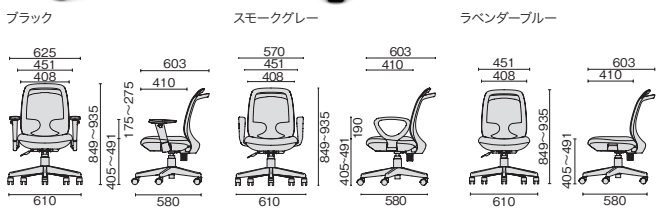

Point 1 骨盤も支えるランバーサポートがプラスが目指す「良い姿勢」を楽に保ちやすくします

自分自身が楽だと感じていてもバランスの崩れた座り姿勢は肩や腰に負担をかけています。コプレチェア独自の「骨盤も支えるランバーサポート」としっかりと背中中にフィットする背もたれが、良い姿勢を保ちやすくします。

Point 2 使いやすい調節機能

背ロッキング強さ調節
ロッキングの強さをお好みに応じて調節。

Point 3 肘タイプは2種類

アジャスト肘
体型に応じて100mmの範囲で調節可能。パソコンワークに欠かせません。

ループ肘
安定感のある、シンプルなデザインのループ肘です。

Point 4 便利な手掛け

手掛け
移動させやすい手掛けを設けています。また、ブランケットなどをかけてもお使いいただけます。

■ブラックメッシュ

アジャスト肘	ループ肘	肘なし
KD-CK60ML ¥64,100	KB-CK60ML ¥56,200	KC-CK60ML ¥44,900
669-940 ブラック	669-946 ブラック	669-952 ブラック
669-941 ソフトネイビー	669-947 ソフトネイビー	669-953 ソフトネイビー
669-942 ラベンダーブルー	669-948 ラベンダーブルー	669-954 ラベンダーブルー
669-943 スモークグレー	669-949 スモークグレー	669-955 スモークグレー
669-944 オリーブ	669-950 オリーブ	669-956 オリーブ
669-945 ブリックオレンジ	669-951 ブリックオレンジ	669-957 ブリックオレンジ

■グレーメッシュ

アジャスト肘	ループ肘	肘なし
KD-CK61ML ¥64,100	KB-CK61ML ¥56,200	KC-CK61ML ¥44,900
669-958 ブラック	669-964 ブラック	669-970 ブラック
669-959 ソフトネイビー	669-965 ソフトネイビー	669-971 ソフトネイビー
669-960 ラベンダーブルー	669-966 ラベンダーブルー	669-972 ラベンダーブルー
669-961 スモークグレー	669-967 スモークグレー	669-973 スモークグレー
669-962 オリーブ	669-968 オリーブ	669-974 オリーブ
669-963 ブリックオレンジ	669-969 ブリックオレンジ	669-975 ブリックオレンジ