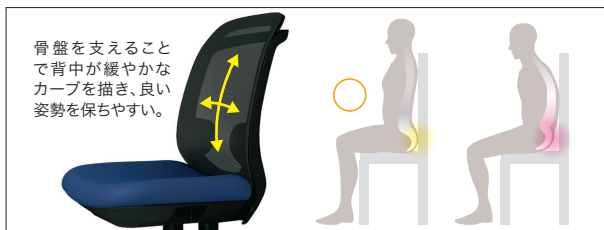

cople コフレ

オフィスやリモートワークなど
さまざまなワークシーンにマッチする
コンパクトな背もたれの
メッシュチェア

KC-CK60ML

Designed by
Yoshikazu Itami
工業デザイナー

オフィスチェア

エグゼクティブ チェア

ミーティング チェア

快適な座り心地を可能にする機能の数々。

Point 1 骨盤も支えるランバーサポートがプラスが目指す「良い姿勢」を楽に保ちやすくします

自分自身が楽だと感じていてもバランスの崩れた座り姿勢は肩や腰に負担をかけています。コプレチェア独自の「骨盤も支えるランバーサポート」としっかりと背中中にフィットする背もたれが、良い姿勢を保ちやすくします。

Point 2 使いやすい調節機能

背ロッキング強さ調節
ロッキングの強さをお好みに応じて調節。

Point 3 肘タイプは2種類

アジャスト肘
体型に応じて100mmの範囲で調節可能。パソコンワークに欠かせません。

ループ肘
安定感のある、シンプルなデザインのループ肘です。

Point 4 便利な手掛け

手掛け
移動させやすい手掛けを設けています。また、ブランケットなどをかけてもお使いいただけます。

■ブラックメッシュ

アジャスト肘	ループ肘	肘なし
KD-CK60ML ¥64,100	KB-CK60ML ¥56,200	KC-CK60ML ¥44,900
669-940 ブラック	669-946 ブラック	669-952 ブラック
669-941 ソフトネイビー	669-947 ソフトネイビー	669-953 ソフトネイビー
669-942 ラベンダーブルー	669-948 ラベンダーブルー	669-954 ラベンダーブルー
669-943 スモークグレー	669-949 スモークグレー	669-955 スモークグレー
669-944 オリーブ	669-950 オリーブ	669-956 オリーブ
669-945 ブリックオレンジ	669-951 ブリックオレンジ	669-957 ブリックオレンジ