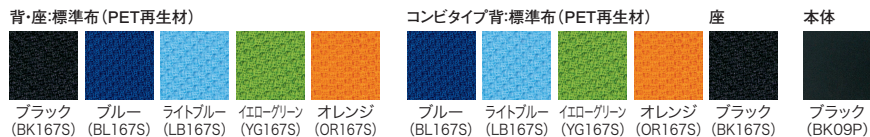

Color

【共通仕様】●背・座:樹脂成型品 ●クッション:モールドウレタン、布張り ●脚:強化樹脂成型品、ナイロン双輪キャスター ●肘:アジャスト肘=樹脂成型品、スチールパイプ、軟質ウレタン樹脂パッド付、L型肘=樹脂成型品