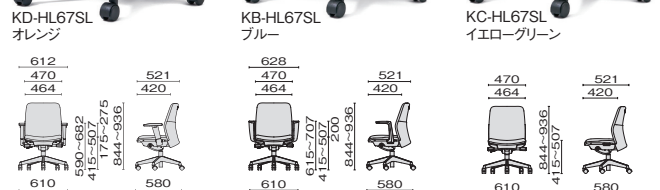

■ハイバック

アジャスト肘	L型肘	肘なし
KD-HL63SL ¥80,400	KB-HL63SL ¥74,300	KC-HL63SL ¥61,500
652-125 ブラック	652-120 ブラック	652-115 ブラック
652-126 ブルー	652-121 ブルー	652-116 ブルー
652-127 ライトブルー	652-122 ライトブルー	652-117 ライトブルー
652-128 イエローグリーン	652-123 イエローグリーン	652-118 イエローグリーン
652-129 オレンジ	652-124 オレンジ	652-119 オレンジ

■ローバック

アジャスト肘	L型肘	肘なし
KD-HL66SL ¥71,200	KB-HL66SL ¥65,100	KC-HL66SL ¥52,300
652-110 ブラック	652-105 ブラック	652-100 ブラック
652-111 ブルー	652-106 ブルー	652-101 ブルー
652-112 ライトブルー	652-107 ライトブルー	652-102 ライトブルー
652-113 イエローグリーン	652-108 イエローグリーン	652-103 イエローグリーン
652-114 オレンジ	652-109 オレンジ	652-104 オレンジ

■ハイバック コンビタイプ

アジャスト肘	L型肘	肘なし
KD-HL64SL ¥80,400	KB-HL64SL ¥74,300	KC-HL64SL ¥61,500
652-133 ブルー	652-137 ブルー	652-141 ブルー
652-134 ライトブルー	652-138 ライトブルー	652-142 ライトブルー
652-135 イエローグリーン	652-139 イエローグリーン	652-143 イエローグリーン
652-136 オレンジ	652-140 オレンジ	652-144 オレンジ

■ローバック コンビタイプ

アジャスト肘	L型肘	肘なし
KD-HL67SL ¥71,200	KB-HL67SL ¥65,100	KC-HL67SL ¥52,300
652-145 ブルー	652-149 ブルー	652-153 ブルー
652-146 ライトブルー	652-150 ライトブルー	652-154 ライトブルー
652-147 イエローグリーン	652-151 イエローグリーン	652-155 イエローグリーン
652-148 オレンジ	652-152 オレンジ	652-156 オレンジ