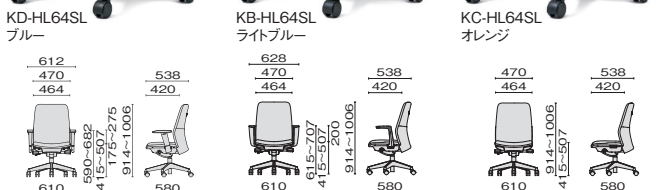

■ハイバック

アジャスト肘	L型肘	肘なし
KD-HL63SL ¥80,400	KB-HL63SL ¥74,300	KC-HL63SL ¥61,500
652-125 ブラック	652-120 ブラック	652-115 ブラック
652-126 ブルー	652-121 ブルー	652-116 ブルー
652-127 ライトブルー	652-122 ライトブルー	652-117 ライトブルー
652-128 イエローグリーン	652-123 イエローグリーン	652-118 イエローグリーン
652-129 オレンジ	652-124 オレンジ	652-119 オレンジ

■ローバック

アジャスト肘	L型肘	肘なし
KD-HL66SL ¥71,200	KB-HL66SL ¥65,100	KC-HL66SL ¥52,300
652-110 ブラック	652-105 ブラック	652-100 ブラック
652-111 ブルー	652-106 ブルー	652-101 ブルー
652-112 ライトブルー	652-107 ライトブルー	652-102 ライトブルー
652-113 イエローグリーン	652-108 イエローグリーン	652-103 イエローグリーン
652-114 オレンジ	652-109 オレンジ	652-104 オレンジ

■ハイバック コンビタイプ

アジャスト肘	L型肘	肘なし
KD-HL64SL ¥80,400	KB-HL64SL ¥74,300	KC-HL64SL ¥61,500
652-133 ブルー	652-137 ブルー	652-141 ブルー
652-134 ライトブルー	652-138 ライトブルー	652-142 ライトブルー
652-135 イエローグリーン	652-139 イエローグリーン	652-143 イエローグリーン
652-136 オレンジ	652-140 オレンジ	652-144 オレンジ

※コンビタイプの座カラーはすべてブラックです。

Color

【共通仕様】●背・座:樹脂成型品 ●クッション:モールドウレタン、布張り ●脚:強化樹脂成型品、ナイロン双輪キャスター ●肘:アジャスト肘=樹脂成型品、スチールパイプ、軟質ウレタン樹脂パッド付、L型肘=樹脂成型品