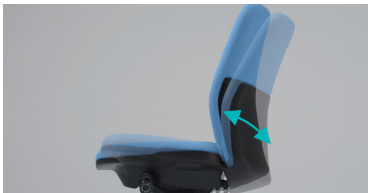

KB-HL67SL イエローグリーン

KD-HL67SL オレンジ

KC-HL63SL ライトブルー

Kaile

カイル

ワーカーの快適を叶える、
美と洗練のスタイル。

シンプルながら、美しいしなやかなフォルム。
身体を包み込むように設計された
背・座のクッションは体型を選ばず、
長時間快適な座り心地を約束します。

オフィスチェア

エグゼクティブ

チェア

ミーティング

チェア

Point 1 シンクロロッキング

背と座が連動しながらロッキングすることで不快感を軽減します。3段階で固定可能。

Point 2 座面高・背ロック 強度調節機能

座面下右側のダイヤル①操作で背のロックの強さを、レバー②操作でガス圧により座面の高さを92mmの範囲で調節できます。

Option

ローバック

ハイバック

■ジャケットハンガー

背もたれに取り付けられる、専用のジャケットハンガーをご用意しています。

HG-HL 652-130 ¥11,400 ●樹脂成型品●カラー：グレー

Point 3 背座クッションフォルム

緩やかな曲線のフォルムで長時間座っていても、快適な座り心地でサポートします。

Point 4 肘タイプは2種類(肘付タイプ)

アジャスト肘

最大100mmの範囲内で肘の高さを調節可能。パソコン操作には欠かせません。

L型肘

すっきりとしたデザインで、座りながら横を向いても足があたりにくい形状です。

オフィスの床質にあわせて
キャスターをお選びいただけます。 [LINK](#) 詳しくは、P.216を
ご参照ください。