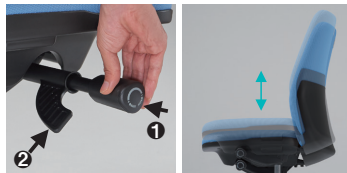

エグゼクティブ

チェア

ミーティング

チェア

Point 1 シンクロロッキング

背と座が連動しながらロッキングすることで不快感を軽減します。3段階で固定可能。

Point 2 座面高・背ロック 強度調節機能

座面下右側のダイヤル①操作で背のロックの強さを、レバー②操作でガス圧により座面の高さを92mmの範囲で調節できます。

Option

ローバック

ハイバック

■ジャケットハンガー

背もたれに取り付けられる、専用のジャケットハンガーをご用意しています。

HG-HL 652-130 ¥11,400 ●樹脂成型品●カラー：グレー

Point 3 背座クッションフォルム

緩やかな曲線のフォルムで長時間座っていても、快適な座り心地でサポートします。

Point 4 肘タイプは2種類(肘付タイプ)

アジャスト肘

最大100mmの範囲内で肘の高さを調節可能。パソコン操作には欠かせません。

L型肘

すっきりとしたデザインで、座りながら横を向いても足があたりにくい形状です。

オフィスの床質にあわせて
キャスターをお選びいただけます。 [LINK](#) 詳しくは、P.216を
ご参照ください。