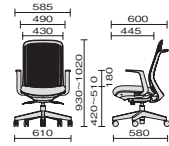

Try

トライ シンクロ(固定あり) 体重感知

KC-TR50SEL ブルー ※デスクはGenela(P.019)を使用しています。

樹脂脚

■ High Back [ハイバック]

オレンジ

レッド

スカイブルー

ハイバックアジャスト肘(樹脂脚)

ハイバックL型肘(樹脂脚)

ハイバック肘なし(樹脂脚)

White Shell [ホワイトシェル]

アジャスト肘	360°	L型肘	肘なし	360°	
KD-TR51SEL	¥74,100	KB-TR51SEL	¥69,100	KC-TR51SEL	¥62,400
39-745	ブラック	39-739	ブラック	39-733	ブラック
39-746	レッド	39-740	レッド	39-734	レッド
39-747	ブルー	39-741	ブルー	39-735	ブルー
39-748	スカイブルー	39-742	スカイブルー	39-736	スカイブルー
39-749	イエローグリーン	39-743	イエローグリーン	39-737	イエローグリーン
39-750	オレンジ	39-744	オレンジ	39-738	オレンジ

Smoke Black Shell [スモークブラックシェル]

アジャスト肘	360°	L型肘	肘なし	360°	
KD-TR61SEL	¥74,100	KB-TR61SEL	¥69,100	KC-TR61SEL	¥62,400
39-709	ブラック	39-703	ブラック	39-697	ブラック
39-710	レッド	39-704	レッド	39-698	レッド
39-711	ブルー	39-705	ブルー	39-699	ブルー
39-712	スカイブルー	39-706	スカイブルー	39-700	スカイブルー
39-713	イエローグリーン	39-707	イエローグリーン	39-701	イエローグリーン
39-714	オレンジ	39-708	オレンジ	39-702	オレンジ

■ Low Back [ローバック]

ブルー

イエローグリーン

ブラック

ローバックアジャスト肘(樹脂脚)

ローバックL型肘(樹脂脚)

ローバック肘なし(樹脂脚)

White Shell [ホワイトシェル]