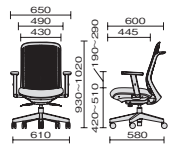

Try

トライ シンクロ(固定あり) 体重感知

KC-TR50SEL ブルー ※デスクはGenela(P.019)を使用しています。

樹脂脚

■ High Back [ハイバック]

オレンジ

レッド

スカイブルー

ハイバックアジャスト肘(樹脂脚)

ハイバックL型肘(樹脂脚)

ハイバック肘なし(樹脂脚)

White Shell [ホワイトシェル]

アジャスト肘	360°	L型肘	肘なし	360°	
KD-TR51SEL	¥74,100	KB-TR51SEL	¥69,100	KC-TR51SEL	¥62,400
39-745	ブラック	39-739	ブラック	39-733	ブラック
39-746	レッド	39-740	レッド	39-734	レッド
39-747	ブルー	39-741	ブルー	39-735	ブルー
39-748	スカイブルー	39-742	スカイブルー	39-736	スカイブルー
39-749	イエローグリーン	39-743	イエローグリーン	39-737	イエローグリーン
39-750	オレンジ	39-744	オレンジ	39-738	オレンジ

Smoke Black Shell [スモークブラックシェル]

アジャスト肘	360°	L型肘	肘なし	360°	
KD-TR61SEL	¥74,100	KB-TR61SEL	¥69,100	KC-TR61SEL	¥62,400
39-709	ブラック	39-703	ブラック	39-697	ブラック
39-710	レッド	39-704	レッド	39-698	レッド
39-711	ブルー	39-705	ブルー	39-699	ブルー
39-712	スカイブルー	39-706	スカイブルー	39-700	スカイブルー
39-713	イエローグリーン	39-707	イエローグリーン	39-701	イエローグリーン
39-714	オレンジ	39-708	オレンジ	39-702	オレンジ

■ Low Back [ローバック]

ブルー

イエローグリーン

ブラック

ローバックアジャスト肘(樹脂脚)

ローバックL型肘(樹脂脚)

ローバック肘なし(樹脂脚)

White Shell [ホワイトシェル]