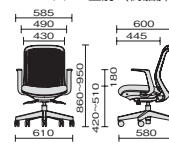

Smoke Black Shell [スモークブラックシェル]

アジャスト肘	360°	L型肘	肘なし	360°	
KD-TR61SEL	¥74,100	KB-TR61SEL	¥69,100	KC-TR61SEL	¥62,400
39-709	ブラック	39-703	ブラック	39-697	ブラック
39-710	レッド	39-704	レッド	39-698	レッド
39-711	ブルー	39-705	ブルー	39-699	ブルー
39-712	スカイブルー	39-706	スカイブルー	39-700	スカイブルー
39-713	イエローグリーン	39-707	イエローグリーン	39-701	イエローグリーン
39-714	オレンジ	39-708	オレンジ	39-702	オレンジ

■ Low Back [ローバック]

ブルー

イエローグリーン

ブラック

ローバックアジャスト肘(樹脂脚)

ローバックL型肘(樹脂脚)

ローバック肘なし(樹脂脚)

White Shell [ホワイトシェル]

アジャスト肘	L型肘	肘なし	360°		
KD-TR50SEL	¥72,300	KB-TR50SEL	¥67,300	KC-TR50SEL	¥60,600
39-673	ブラック	39-667	ブラック	39-661	ブラック
39-674	レッド	39-668	レッド	39-662	レッド
39-675	ブルー	39-669	ブルー	39-663	ブルー
39-676	スカイブルー	39-670	スカイブルー	39-664	スカイブルー
39-677	イエローグリーン	39-671	イエローグリーン	39-665	イエローグリーン
39-678	オレンジ	39-672	オレンジ	39-666	オレンジ

Smoke Black Shell [スモークブラックシェル]

アジャスト肘	L型肘	肘なし	360°		
KD-TR60SEL	¥72,300	KB-TR60SEL	¥67,300	KC-TR60SEL	¥60,600
39-637	ブラック	39-631	ブラック	39-625	ブラック
39-638	レッド	39-632	レッド	39-626	レッド
39-639	ブルー	39-633	ブルー	39-627	ブルー
39-640	スカイブルー	39-634	スカイブルー	39-628	スカイブルー
39-641	イエローグリーン	39-635	イエローグリーン	39-629	イエローグリーン
39-642	オレンジ	39-636	オレンジ	39-630	オレンジ