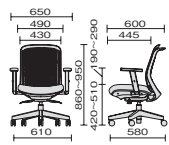

Smoke Black Shell [スモークブラックシェル]

アジャスト肘	360°	L型肘	肘なし	360°	
KD-TR61SEL	¥74,100	KB-TR61SEL	¥69,100	KC-TR61SEL	¥62,400
39-709	ブラック	39-703	ブラック	39-697	ブラック
39-710	レッド	39-704	レッド	39-698	レッド
39-711	ブルー	39-705	ブルー	39-699	ブルー
39-712	スカイブルー	39-706	スカイブルー	39-700	スカイブルー
39-713	イエローグリーン	39-707	イエローグリーン	39-701	イエローグリーン
39-714	オレンジ	39-708	オレンジ	39-702	オレンジ

■ Low Back [ローバック]

ブルー

イエローグリーン

ブラック

ローバックアジャスト肘(樹脂脚)

ローバックL型肘(樹脂脚)

ローバック肘なし(樹脂脚)

White Shell [ホワイトシェル]

アジャスト肘	L型肘	肘なし	360°		
KD-TR50SEL	¥72,300	KB-TR50SEL	¥67,300	KC-TR50SEL	¥60,600
39-673	ブラック	39-667	ブラック	39-661	ブラック
39-674	レッド	39-668	レッド	39-662	レッド
39-675	ブルー	39-669	ブルー	39-663	ブルー
39-676	スカイブルー	39-670	スカイブルー	39-664	スカイブルー
39-677	イエローグリーン	39-671	イエローグリーン	39-665	イエローグリーン
39-678	オレンジ	39-672	オレンジ	39-666	オレンジ

Smoke Black Shell [スモークブラックシェル]

アジャスト肘	L型肘	肘なし	360°		
KD-TR60SEL	¥72,300	KB-TR60SEL	¥67,300	KC-TR60SEL	¥60,600
39-637	ブラック	39-631	ブラック	39-625	ブラック
39-638	レッド	39-632	レッド	39-626	レッド
39-639	ブルー	39-633	ブルー	39-627	ブルー
39-640	スカイブルー	39-634	スカイブルー	39-628	スカイブルー
39-641	イエローグリーン	39-635	イエローグリーン	39-629	イエローグリーン
39-642	オレンジ	39-636	オレンジ	39-630	オレンジ