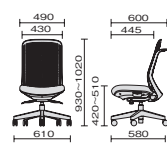

Try

トライ シンクロ(固定あり) 体重感知

KC-TR50SEL ブルー ※デスクはGenela(P.019)を使用しています。

樹脂脚

■ High Back [ハイバック]

オレンジ

レッド

スカイブルー

ハイバックアジャスト肘(樹脂脚)

ハイバックL型肘(樹脂脚)

ハイバック肘なし(樹脂脚)

White Shell [ホワイトシェル]

アジャスト肘	360°	L型肘	肘なし	360°	
KD-TR51SEL	¥74,100	KB-TR51SEL	¥69,100	KC-TR51SEL	¥62,400
39-745	ブラック	39-739	ブラック	39-733	ブラック
39-746	レッド	39-740	レッド	39-734	レッド
39-747	ブルー	39-741	ブルー	39-735	ブルー
39-748	スカイブルー	39-742	スカイブルー	39-736	スカイブルー
39-749	イエローグリーン	39-743	イエローグリーン	39-737	イエローグリーン
39-750	オレンジ	39-744	オレンジ	39-738	オレンジ

Smoke Black Shell [スモークブラックシェル]

アジャスト肘	360°	L型肘	肘なし	360°	
KD-TR61SEL	¥74,100	KB-TR61SEL	¥69,100	KC-TR61SEL	¥62,400
39-709	ブラック	39-703	ブラック	39-697	ブラック
39-710	レッド	39-704	レッド	39-698	レッド
39-711	ブルー	39-705	ブルー	39-699	ブルー
39-712	スカイブルー	39-706	スカイブルー	39-700	スカイブルー
39-713	イエローグリーン	39-707	イエローグリーン	39-701	イエローグリーン
39-714	オレンジ	39-708	オレンジ	39-702	オレンジ