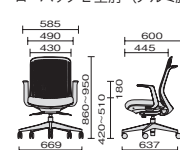

## 肘なし

KC-TR63SEL	¥72,000
41-590	ブラック
41-591	レッド
41-592	ブルー
41-593	スカイブルー
41-594	イエローグリーン
41-595	オレンジ

## ■ Low Back [ローバック]

オレンジ

レッド

スカイブルー

ローバックアジャスト肘(アルミ脚)

ローバックL型肘(アルミ脚)

ローバック肘なし(アルミ脚)

## アジャスト肘

KD-TR52SEL	¥81,900
41-596	ブラック
41-597	レッド
41-598	ブルー
41-599	スカイブルー
41-600	イエローグリーン
41-601	オレンジ