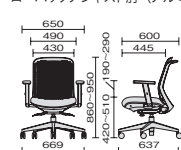

## 肘なし

KC-TR63SEL	¥72,000
41-590	ブラック
41-591	レッド
41-592	ブルー
41-593	スカイブルー
41-594	イエローグリーン
41-595	オレンジ

## ■ Low Back [ローバック]

オレンジ

レッド

スカイブルー

ローバックアジャスト肘(アルミ脚)

ローバックL型肘(アルミ脚)

ローバック肘なし(アルミ脚)

## アジャスト肘

KD-TR52SEL	¥81,900
41-596	ブラック
41-597	レッド
41-598	ブルー
41-599	スカイブルー
41-600	イエローグリーン
41-601	オレンジ