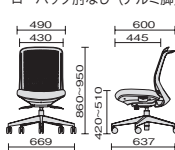

## 肘なし

KC-TR63SEL	¥72,000
41-590	ブラック
41-591	レッド
41-592	ブルー
41-593	スカイブルー
41-594	イエローグリーン
41-595	オレンジ

## ■ Low Back [ローバック]

オレンジ

レッド

スカイブルー

ローバックアジャスト肘(アルミ脚)

ローバックL型肘(アルミ脚)

ローバック肘なし(アルミ脚)