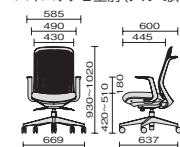

## ■ High Back [ハイバック]

ブルー

イエローグリーン

ブラック

ハイバックアジャスト肘(アルミ脚)

ハイバックL型肘(アルミ脚)

ハイバック肘なし(アルミ脚)

## アジャスト肘

KD-TR53SEL	¥83,700
41-560	ブラック
41-561	レッド
41-562	ブルー
41-563	スカイブルー
41-564	イエローグリーン
41-565	オレンジ