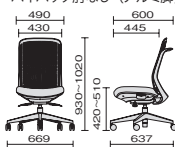

## ■ High Back [ハイバック]

ブルー

イエローグリーン

ブラック

ハイバックアジャスト肘(アルミ脚)

ハイバックL型肘(アルミ脚)

ハイバック肘なし(アルミ脚)

## アジャスト肘

KD-TR53SEL	¥83,700
41-560	ブラック
41-561	レッド
41-562	ブルー
41-563	スカイブルー
41-564	イエローグリーン
41-565	オレンジ