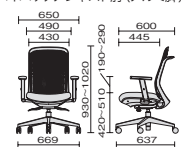

## ■ High Back [ハイバック]

ブルー

イエローグリーン

ブラック

ハイバックアジャスト肘(アルミ脚)

ハイバックL型肘(アルミ脚)

ハイバック肘なし(アルミ脚)

## アジャスト肘

KD-TR53SEL	¥83,700
41-560	ブラック
41-561	レッド
41-562	ブルー
41-563	スカイブルー
41-564	イエローグリーン
41-565	オレンジ