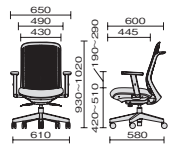

HG-TR 39-769
¥9,500

●樹脂成型品 ●カラー:ブラック

Try

トライ シンクロ(固定あり) 体重感知

KC-TR50SEL ブルー ※デスクはGenela(P.019)を使用しています。

樹脂脚

■ High Back [ハイバック]

オレンジ

レッド

スカイブルー

ハイバックアジャスト肘(樹脂脚)

ハイバックL型肘(樹脂脚)

ハイバック肘なし(樹脂脚)

White Shell [ホワイトシェル]

アジャスト肘	360°	L型肘	肘なし	360°	
KD-TR51SEL	¥74,100	KB-TR51SEL	¥69,100	KC-TR51SEL	¥62,400
39-745	ブラック	39-739	ブラック	39-733	ブラック
39-746	レッド	39-740	レッド	39-734	レッド
39-747	ブルー	39-741	ブルー	39-735	ブルー
39-748	スカイブルー	39-742	スカイブルー	39-736	スカイブルー
39-749	イエローグリーン	39-743	イエローグリーン	39-737	イエローグリーン
39-750	オレンジ	39-744	オレンジ	39-738	オレンジ