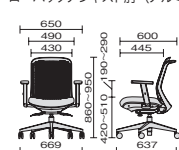

Smoke Black Shell [スモークブラックシェル]

アジャスト肘	L型肘	肘なし
KD-TR63SEL ¥83,700	KB-TR63SEL ¥78,700	KC-TR63SEL ¥72,000
41-578 ブラック	41-584 ブラック	41-590 ブラック
41-579 レッド	41-585 レッド	41-591 レッド
41-580 ブルー	41-586 ブルー	41-592 ブルー
41-581 スカイブルー	41-587 スカイブルー	41-593 スカイブルー
41-582 イエローグリーン	41-588 イエローグリーン	41-594 イエローグリーン
41-583 オレンジ	41-589 オレンジ	41-595 オレンジ

■ Low Back [ローバック]

オレンジ

レッド

スカイブルー

ローバックアジャスト肘(アルミ脚)

ローバックL型肘(アルミ脚)

ローバック肘なし(アルミ脚)

White Shell [ホワイトシェル]

アジャスト肘	L型肘	肘なし
KD-TR52SEL ¥81,900	KB-TR52SEL ¥76,900	KC-TR52SEL ¥70,200
41-596 ブラック	41-602 ブラック	41-608 ブラック
41-597 レッド	41-603 レッド	41-609 レッド
41-598 ブルー	41-604 ブルー	41-610 ブルー
41-599 スカイブルー	41-605 スカイブルー	41-611 スカイブルー
41-600 イエローグリーン	41-606 イエローグリーン	41-612 イエローグリーン
41-601 オレンジ	41-607 オレンジ	41-613 オレンジ