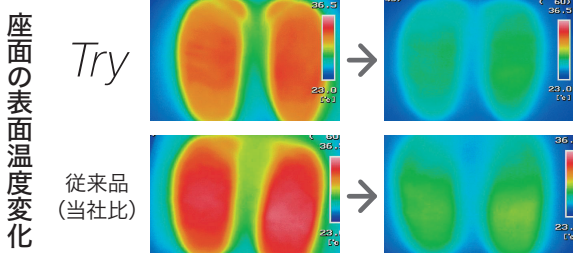

オフィスチェア

エグゼクティブ

チェア

ミーティング

チェア

Point 3 放熱性に優れたウレタンフォーム

室温23°C 湿度50%の室内で、15分間座り、着座終了直後と約1分後の表面温度分布

座面には放熱性に優れたウレタンフォームを採用。長時間にわたる着座や不特定多数の方が使用するシーンでも快適な座り心地で応えます。

Point 4 シンクロロッキング

背と座が連動しながらロッキングすることで、腰が前方へずれる不快感を軽減。レバー操作で、背座角度を3段階で固定できます。

Point 5 肘タイプは2種類

アジャスト肘

マウス操作など、PC作業をサポートします。100mmの範囲(10段階)で肘の高さを調節できます。

L型肘

脚にあたりづらく、すっきりとしたデザインがさまざまなシーンで使用できます。

Color