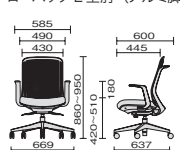

Smoke Black Shell [スモークブラックシェル]

アジャスト肘	L型肘	肘なし
KD-TR63SEL ¥83,700	KB-TR63SEL ¥78,700	KC-TR63SEL ¥72,000
41-578 ブラック	41-584 ブラック	41-590 ブラック
41-579 レッド	41-585 レッド	41-591 レッド
41-580 ブルー	41-586 ブルー	41-592 ブルー
41-581 スカイブルー	41-587 スカイブルー	41-593 スカイブルー
41-582 イエローグリーン	41-588 イエローグリーン	41-594 イエローグリーン
41-583 オレンジ	41-589 オレンジ	41-595 オレンジ

■ Low Back [ローバック]

オレンジ

レッド

スカイブルー

ローバックアジャスト肘(アルミ脚)

ローバックL型肘(アルミ脚)

ローバック肘なし(アルミ脚)

White Shell [ホワイトシェル]

アジャスト肘	L型肘	肘なし
KD-TR52SEL ¥81,900	KB-TR52SEL ¥76,900	KC-TR52SEL ¥70,200
41-596 ブラック	41-602 ブラック	41-608 ブラック
41-597 レッド	41-603 レッド	41-609 レッド
41-598 ブルー	41-604 ブルー	41-610 ブルー
41-599 スカイブルー	41-605 スカイブルー	41-611 スカイブルー
41-600 イエローグリーン	41-606 イエローグリーン	41-612 イエローグリーン
41-601 オレンジ	41-607 オレンジ	41-613 オレンジ