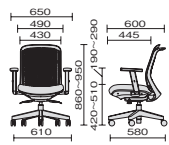

レッド

スカイブルー

ハイバックアジャスト肘(樹脂脚)

ハイバックL型肘(樹脂脚)

ハイバック肘なし(樹脂脚)

White Shell [ホワイトシェル]

アジャスト肘	360°	L型肘	肘なし	360°	
KD-TR51SEL	¥74,100	KB-TR51SEL	¥69,100	KC-TR51SEL	¥62,400
39-745	ブラック	39-739	ブラック	39-733	ブラック
39-746	レッド	39-740	レッド	39-734	レッド
39-747	ブルー	39-741	ブルー	39-735	ブルー
39-748	スカイブルー	39-742	スカイブルー	39-736	スカイブルー
39-749	イエローグリーン	39-743	イエローグリーン	39-737	イエローグリーン
39-750	オレンジ	39-744	オレンジ	39-738	オレンジ

Smoke Black Shell [スモークブラックシェル]

アジャスト肘	360°	L型肘	肘なし	360°	
KD-TR61SEL	¥74,100	KB-TR61SEL	¥69,100	KC-TR61SEL	¥62,400
39-709	ブラック	39-703	ブラック	39-697	ブラック
39-710	レッド	39-704	レッド	39-698	レッド
39-711	ブルー	39-705	ブルー	39-699	ブルー
39-712	スカイブルー	39-706	スカイブルー	39-700	スカイブルー
39-713	イエローグリーン	39-707	イエローグリーン	39-701	イエローグリーン
39-714	オレンジ	39-708	オレンジ	39-702	オレンジ

■ Low Back [ローバック]

ブルー

イエローグリーン

ブラック

ローバックアジャスト肘(樹脂脚)

ローバックL型肘(樹脂脚)

ローバック肘なし(樹脂脚)

White Shell [ホワイトシェル]

アジャスト肘	L型肘	肘なし	360°		
KD-TR50SEL	¥72,300	KB-TR50SEL	¥67,300	KC-TR50SEL	¥60,600
39-673	ブラック	39-667	ブラック	39-661	ブラック
39-674	レッド	39-668	レッド	39-662	レッド
39-675	ブルー	39-669	ブルー	39-663	ブルー
39-676	スカイブルー	39-670	スカイブルー	39-664	スカイブルー
39-677	イエローグリーン	39-671	イエローグリーン	39-665	イエローグリーン
39-678	オレンジ	39-672	オレンジ	39-666	オレンジ