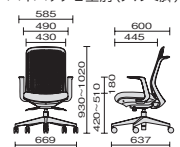

Point 4 シンクロロッキング

背と座が連動しながらロッキングすることで、腰が前方へずれる不快感を軽減。レバー操作で、背座角度を3段階で固定できます。

Point 5 肘タイプは2種類

アジャスト肘

マウス操作など、PC作業をサポートします。100mmの範囲(10段階)で肘の高さを調節できます。

L型肘

脚にあたりづらく、すっきりとしたデザインがさまざまなシーンで使用できます。

Color

座:標準布 (PET再生クロス)

背

本体

ブラック (BK163S) レッド (RD163S) ブルー (BL163S) スカイブルー (SB163S) イエローグリーン (YG163S) オレンジ (OR163S)

スモークブラック (BK110P) ホワイト (WH111P)

ブラック (BK09P)

KC-TR63SEL ブラック ※テーブルはGenela (P.019)を使用しています。

アルミ脚

■ High Back [ハイバック]

ブルー

イエローグリーン

ブラック

ハイバックアジャスト肘(アルミ脚)

ハイバックL型肘(アルミ脚)

ハイバック肘なし(アルミ脚)

White Shell [ホワイトシェル]

アジャスト肘	L型肘	肘なし
KD-TR53SEL ¥83,700	KB-TR53SEL ¥78,700	KC-TR53SEL ¥72,000
41-560 ブラック	41-566 ブラック	41-572 ブラック
41-561 レッド	41-567 レッド	41-573 レッド
41-562 ブルー	41-568 ブルー	41-574 ブルー
41-563 スカイブルー	41-569 スカイブルー	41-575 スカイブルー
41-564 イエローグリーン	41-570 イエローグリーン	41-576 イエローグリーン
41-565 オレンジ	41-571 オレンジ	41-577 オレンジ