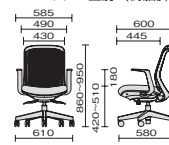

レッド

スカイブルー

ハイバックアジャスト肘(樹脂脚)

ハイバックL型肘(樹脂脚)

ハイバック肘なし(樹脂脚)

White Shell [ホワイトシェル]

アジャスト肘	360°	L型肘	肘なし	360°	
KD-TR51SEL	¥74,100	KB-TR51SEL	¥69,100	KC-TR51SEL	¥62,400
39-745	ブラック	39-739	ブラック	39-733	ブラック
39-746	レッド	39-740	レッド	39-734	レッド
39-747	ブルー	39-741	ブルー	39-735	ブルー
39-748	スカイブルー	39-742	スカイブルー	39-736	スカイブルー
39-749	イエローグリーン	39-743	イエローグリーン	39-737	イエローグリーン
39-750	オレンジ	39-744	オレンジ	39-738	オレンジ

Smoke Black Shell [スモークブラックシェル]

アジャスト肘	360°	L型肘	肘なし	360°	
KD-TR61SEL	¥74,100	KB-TR61SEL	¥69,100	KC-TR61SEL	¥62,400
39-709	ブラック	39-703	ブラック	39-697	ブラック
39-710	レッド	39-704	レッド	39-698	レッド
39-711	ブルー	39-705	ブルー	39-699	ブルー
39-712	スカイブルー	39-706	スカイブルー	39-700	スカイブルー
39-713	イエローグリーン	39-707	イエローグリーン	39-701	イエローグリーン
39-714	オレンジ	39-708	オレンジ	39-702	オレンジ

■ Low Back [ローバック]

ブルー

イエローグリーン

ブラック

ローバックアジャスト肘(樹脂脚)

ローバックL型肘(樹脂脚)

ローバック肘なし(樹脂脚)

White Shell [ホワイトシェル]

アジャスト肘	L型肘	肘なし	360°		
KD-TR50SEL	¥72,300	KB-TR50SEL	¥67,300	KC-TR50SEL	¥60,600
39-673	ブラック	39-667	ブラック	39-661	ブラック
39-674	レッド	39-668	レッド	39-662	レッド
39-675	ブルー	39-669	ブルー	39-663	ブルー
39-676	スカイブルー	39-670	スカイブルー	39-664	スカイブルー
39-677	イエローグリーン	39-671	イエローグリーン	39-665	イエローグリーン
39-678	オレンジ	39-672	オレンジ	39-666	オレンジ