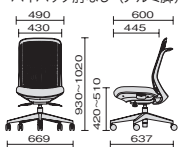

Point 4 シンクロロッキング

背と座が連動しながらロッキングすることで、腰が前方へずれる不快感を軽減。レバー操作で、背座角度を3段階で固定できます。

Point 5 肘タイプは2種類

アジャスト肘

マウス操作など、PC作業をサポートします。100mmの範囲(10段階)で肘の高さを調節できます。

L型肘

脚にあたりづらく、すっきりとしたデザインがさまざまなシーンで使用できます。

Color

座:標準布 (PET再生クロス)

背

本体

ブラック (BK163S) レッド (RD163S) ブルー (BL163S) スカイブルー (SB163S) イエローグリーン (YG163S) オレンジ (OR163S)

スモークブラック (BK110P) ホワイト (WH111P)

ブラック (BK09P)

KC-TR63SEL ブラック ※テーブルはGenela (P.019)を使用しています。

アルミ脚

■ High Back [ハイバック]

ブルー

イエローグリーン

ブラック

ハイバックアジャスト肘(アルミ脚)

ハイバックL型肘(アルミ脚)

ハイバック肘なし(アルミ脚)

White Shell [ホワイトシェル]

アジャスト肘	L型肘	肘なし
KD-TR53SEL ¥83,700	KB-TR53SEL ¥78,700	KC-TR53SEL ¥72,000
41-560 ブラック	41-566 ブラック	41-572 ブラック
41-561 レッド	41-567 レッド	41-573 レッド
41-562 ブルー	41-568 ブルー	41-574 ブルー
41-563 スカイブルー	41-569 スカイブルー	41-575 スカイブルー
41-564 イエローグリーン	41-570 イエローグリーン	41-576 イエローグリーン
41-565 オレンジ	41-571 オレンジ	41-577 オレンジ