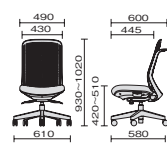

HG-TR 39-769
¥9,500

●樹脂成型品 ●カラー:ブラック

Try

トライ シンクロ(固定あり) 体重感知

KC-TR50SEL ブルー ※デスクはGenela(P.019)を使用しています。

樹脂脚

■ High Back [ハイバック]

オレンジ

レッド

スカイブルー

ハイバックアジャスト肘(樹脂脚)

ハイバックL型肘(樹脂脚)

ハイバック肘なし(樹脂脚)

White Shell [ホワイトシェル]

アジャスト肘	360°	L型肘	肘なし	360°	
KD-TR51SEL	¥74,100	KB-TR51SEL	¥69,100	KC-TR51SEL	¥62,400
39-745	ブラック	39-739	ブラック	39-733	ブラック
39-746	レッド	39-740	レッド	39-734	レッド
39-747	ブルー	39-741	ブルー	39-735	ブルー
39-748	スカイブルー	39-742	スカイブルー	39-736	スカイブルー
39-749	イエローグリーン	39-743	イエローグリーン	39-737	イエローグリーン
39-750	オレンジ	39-744	オレンジ	39-738	オレンジ

Smoke Black Shell [スモークブラックシェル]

アジャスト肘	360°	L型肘	肘なし	360°	
KD-TR61SEL	¥74,100	KB-TR61SEL	¥69,100	KC-TR61SEL	¥62,400
39-709	ブラック	39-703	ブラック	39-697	ブラック
39-710	レッド	39-704	レッド	39-698	レッド
39-711	ブルー	39-705	ブルー	39-699	ブルー
39-712	スカイブルー	39-706	スカイブルー	39-700	スカイブルー
39-713	イエローグリーン	39-707	イエローグリーン	39-701	イエローグリーン
39-714	オレンジ	39-708	オレンジ	39-702	オレンジ

■ Low Back [ローバック]

ブルー

イエローグリーン

ブラック

ローバックアジャスト肘(樹脂脚)

ローバックL型肘(樹脂脚)

ローバック肘なし(樹脂脚)

White Shell [ホワイトシェル]