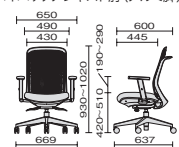

Point 4 シンクロロッキング

背と座が連動しながらロッキングすることで、腰が前方へずれる不快感を軽減。レバー操作で、背座角度を3段階で固定できます。

Point 5 肘タイプは2種類

アジャスト肘

マウス操作など、PC作業をサポートします。100mmの範囲(10段階)で肘の高さを調節できます。

L型肘

脚にあたりづらく、すっきりとしたデザインがさまざまなシーンで使用できます。

Color

■ High Back [ハイバック]

ブルー

イエローグリーン

ブラック

ハイバックアジャスト肘(アルミ脚)

ハイバックL型肘(アルミ脚)

ハイバック肘なし(アルミ脚)

White Shell [ホワイトシェル]

アジャスト肘	L型肘	肘なし
KD-TR53SEL ¥83,700	KB-TR53SEL ¥78,700	KC-TR53SEL ¥72,000
41-560 ブラック	41-566 ブラック	41-572 ブラック
41-561 レッド	41-567 レッド	41-573 レッド
41-562 ブルー	41-568 ブルー	41-574 ブルー
41-563 スカイブルー	41-569 スカイブルー	41-575 スカイブルー
41-564 イエローグリーン	41-570 イエローグリーン	41-576 イエローグリーン
41-565 オレンジ	41-571 オレンジ	41-577 オレンジ