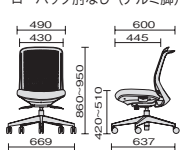

Smoke Black Shell [スモークブラックシェル]

アジャスト肘	L型肘	肘なし
KD-TR63SEL ¥83,700	KB-TR63SEL ¥78,700	KC-TR63SEL ¥72,000
41-578 ブラック	41-584 ブラック	41-590 ブラック
41-579 レッド	41-585 レッド	41-591 レッド
41-580 ブルー	41-586 ブルー	41-592 ブルー
41-581 スカイブルー	41-587 スカイブルー	41-593 スカイブルー
41-582 イエローグリーン	41-588 イエローグリーン	41-594 イエローグリーン
41-583 オレンジ	41-589 オレンジ	41-595 オレンジ

■ Low Back [ローバック]

オレンジ

レッド

スカイブルー

ローバックアジャスト肘(アルミ脚)

ローバックL型肘(アルミ脚)

ローバック肘なし(アルミ脚)

White Shell [ホワイトシェル]

アジャスト肘	L型肘	肘なし
KD-TR52SEL ¥81,900	KB-TR52SEL ¥76,900	KC-TR52SEL ¥70,200
41-596 ブラック	41-602 ブラック	41-608 ブラック
41-597 レッド	41-603 レッド	41-609 レッド
41-598 ブルー	41-604 ブルー	41-610 ブルー
41-599 スカイブルー	41-605 スカイブルー	41-611 スカイブルー
41-600 イエローグリーン	41-606 イエローグリーン	41-612 イエローグリーン
41-601 オレンジ	41-607 オレンジ	41-613 オレンジ