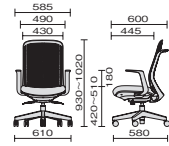

HG-TR 39-769
¥9,500

●樹脂成型品 ●カラー:ブラック

Try

トライ シンクロ(固定あり) 体重感知

KC-TR50SEL ブルー ※デスクはGenela(P.019)を使用しています。

樹脂脚

■ High Back [ハイバック]

オレンジ

レッド

スカイブルー

ハイバックアジャスト肘(樹脂脚)

ハイバックL型肘(樹脂脚)

ハイバック肘なし(樹脂脚)

White Shell [ホワイトシェル]

アジャスト肘	360°	L型肘	肘なし	360°	
KD-TR51SEL	¥74,100	KB-TR51SEL	¥69,100	KC-TR51SEL	¥62,400
39-745	ブラック	39-739	ブラック	39-733	ブラック
39-746	レッド	39-740	レッド	39-734	レッド
39-747	ブルー	39-741	ブルー	39-735	ブルー
39-748	スカイブルー	39-742	スカイブルー	39-736	スカイブルー
39-749	イエローグリーン	39-743	イエローグリーン	39-737	イエローグリーン
39-750	オレンジ	39-744	オレンジ	39-738	オレンジ