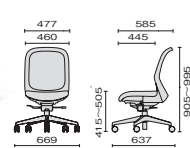

※アルミ脚は左右570mm幅ではございません。