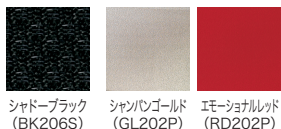

Color

バイカラータイプ

背:メッシュ バイカラー背フレーム(樹脂塗装)

シャドブラック (BK206S) シャンパンゴールド (GL202P) エモーショナルレッド (RD202P)

座:標準布 本体