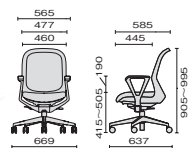

サテンシルバー

肘なし

KC-FT63ML-G	¥92,200
シャンパンゴールド	
657-412 シャドブラック	
KC-FT63ML-R	¥92,200
エモーショナルレッド	
657-415 シャドブラック	
KC-FT53ML-S	¥92,200
サテンシルバー	
657-409 クラウドグレー