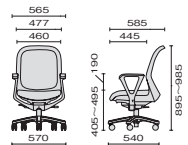

エモーショナルレッド

肘なし

KC-FT61ML-G	¥79,700
シャンパンゴールド	
652-191 シャドブラック	
KC-FT61ML-R	¥79,700
エモーショナルレッド	
652-190 シャドブラック	
KC-FT51ML-S	¥79,700
サテンシルバー	
652-176 クラウドグレー