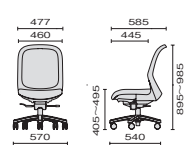

バイカラーフレーム

■ アルミ脚

Aluminium Leg

アジャスト肘 $\pm 360^\circ$

KD-FT63ML-G	¥120,500
シャンパンゴールド	
657-410 シャドブラック	
KD-FT63ML-R	¥120,500
エモーショナルレッド	
657-413 シャドブラック	
KD-FT53ML-S	¥120,500
サテンシルバー	
657-407 クラウドグレー	

ループ肘

KB-FT63ML-G	¥105,900
シャンパンゴールド	
657-411 シャドブラック	
KB-FT63ML-R	¥105,900
エモーショナルレッド	
657-414 シャドブラック	
KB-FT53ML-S	¥105,900
サテンシルバー	
657-408 クラウドグレー	

肘なし

KC-FT63ML-G	¥92,200
シャンパンゴールド	
657-412 シャドブラック	
KC-FT63ML-R	¥92,200
エモーショナルレッド	
657-415 シャドブラック	
KC-FT53ML-S	¥92,200
サテンシルバー	
657-409 クラウドグレー	

※アルミ脚は左右570mm幅ではございません。

■ 樹脂脚

Compact Leg

アジャスト肘

KD-FT61ML-G	¥108,200
シャンパンゴールド	
652-193 シャドブラック	
KD-FT61ML-R	¥108,200
エモーショナルレッド	
652-192 シャドブラック	
KD-FT51ML-S	¥108,200
サテンシルバー	
652-184 クラウドグレー	

ループ肘

KB-FT61ML-G	¥93,500
シャンパンゴールド	
657-405 シャドブラック	
KB-FT61ML-R	¥93,500
エモーショナルレッド	
657-406 シャドブラック	
KB-FT51ML-S	¥93,500
サテンシルバー	
657-404 クラウドグレー	

肘なし

KC-FT61ML-G	¥79,700
シャンパンゴールド	
652-191 シャドブラック	
KC-FT61ML-R	¥79,700
エモーショナルレッド	
652-190 シャドブラック	
KC-FT51ML-S	¥79,700
サテンシルバー	
652-176 クラウドグレー	

Color

バイカラータイプ

背:メッシュ バイカラー背フレーム(樹脂塗装)

シャドブラック (BK206S) シャンパンゴールド (GL202P) エモーショナルレッド (RD202P)

座:標準布 本体

シャドブラック (BK200S) ブラック (BK201P)

背:メッシュ バイカラー背フレーム(樹脂塗装)

クラウドグレー (MG206S) サテンシルバー (SI202P)

座:標準布 本体

クラウドグレー (MG200S) ホワイト (WH201P)

別製対応

背フレームのカスタムバイカラー

コーポレートカラーやクロスカラーにあわせた背フレームカラー(内側)のカスタム対応が可能です。
※色によっては対応が難しい場合もございますのでご確認ください。

座面のバイオPETクロス仕様

座面のバイオPETクロス仕様のカスタム対応も可能です。
※バイオマス由来のPET系50%と再生PET系50%で組成されたクロス(詳しくはP.巻頭02をご参照ください。)

ご用命の際は、販売店または営業担当者までお問い合わせください。

参考フレームカラー: シャロブルー(ブラックフレーム)

【共通仕様】●背:樹脂成型品、メッシュ張り●座:樹脂成型品●座クッション:モールドウレタン、布張り●脚:樹脂成型品/アルミダイキャスト、ポリッシュ仕上、ナイロン双輪キャスター●肘:アジャスト肘、ループ肘は樹脂成型品、熱可塑性エラストマー