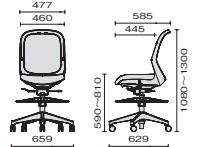

アジャスト肘

ループ肘

ループ肘 ハイタイプ

肘なし

肘なし ハイタイプ

【共通仕様】●背:樹脂成型品、メッシュ張り●座:樹脂成型品●座クッション:モールドウレタン、布張り●脚:樹脂成型品、ナイロン双輪キャスター●肘:アジャスト肘、ループ肘=樹脂成型品、熱可塑性エラストマー●脚リング:アルミダイキャスト、樹脂焼付塗装(ハイタイプのみ)