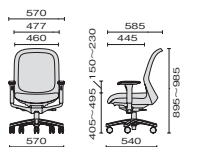

アジャスト肘

ループ肘

ループ肘 ハイタイプ

肘なし

肘なし ハイタイプ

【共通仕様】●背:樹脂成型品、メッシュ張り●座:樹脂成型品●座クッション:モールドウレタン、布張り●脚:樹脂成型品、ナイロン双輪キャスター●肘:アジャスト肘、ループ肘=樹脂成型品、熱可塑性エラストマー●脚リング:アルミダイキャスト、樹脂焼付塗装(ハイタイプのみ)