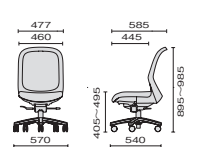

アジャスト肘

ループ肘

ループ肘 ハイタイプ

肘なし

肘なし ハイタイプ

【共通仕様】●背:樹脂成型品、メッシュ張り●座:樹脂成型品●座クッション:モールドウレタン、布張り●脚:樹脂成型品、ナイロン双輪キャスター●肘:アジャスト肘、ループ肘=樹脂成型品、熱可塑性エラストマー●脚リング:アルミダイキャスト、樹脂焼付塗装(ハイタイプのみ)