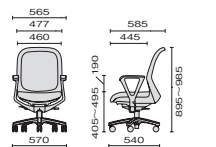

アジャスト肘

ループ肘

ループ肘 ハイタイプ

肘なし

肘なし ハイタイプ

【共通仕様】●背:樹脂成型品、メッシュ張り●座:樹脂成型品●座クッション:モールドウレタン、布張り●脚:樹脂成型品、ナイロン双輪キャスター●肘:アジャスト肘、ループ肘=樹脂成型品、熱可塑性エラストマー●脚リング:アルミダイキャスト、樹脂焼付塗装(ハイタイプのみ)