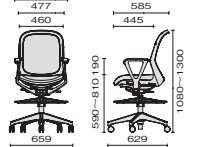

アジャスト肘

ループ肘

ループ肘 ハイタイプ

肘なし

肘なし ハイタイプ

【共通仕様】●背:樹脂成型品、メッシュ張り●座:樹脂成型品●座クッション:モールドウレタン、布張り●脚:樹脂成型品、ナイロン双輪キャスター●肘:アジャスト肘、ループ肘=樹脂成型品、熱可塑性エラストマー●脚リング:アルミダイキャスト、樹脂焼付塗装(ハイタイプのみ)