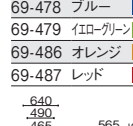

上下調節可能な、腰椎をサポートするランバーサポート付です。

座上下調節

ガス圧により、レバー操作で座面の高さをワンタッチで調節。

ヘッドレスト調節
(ヘッドレスト付タイプ)

首の位置、向き、姿勢にあわせて、高さ、角度を調節可能。

肘の調節 (肘付タイプ)

高さ、前後位置、水平角度がそれぞれ可変なため、最適な位置で肘をサポートできます。

■ 背メッシュ 360°

ヘッドレスト付
アジャスト肘
KD-KT61ML
¥81,400
69-663 ブラック

ヘッドレスト付
肘なし
KC-KT61ML
¥69,600
69-662 ブラック

■ 背クロス張り 360°

ヘッドレスト付
アジャスト肘
KD-KT61SL
¥81,400
69-477 ブラック
69-478 ブルー
69-479 イロ-グリーン
69-486 オレンジ
69-487 レッド

ヘッドレスト付
肘なし
KC-KT61SL
¥69,600
69-465 ブラック
69-466 ブルー
69-467 イロ-グリーン
69-468 オレンジ
69-469 レッド

オフィスチェア

エグゼクティブ
チェアミーティング
チェア

アジャスト肘
KD-KT60ML
¥76,000
69-661 ブラック

肘なし
KC-KT60ML
¥64,200
69-660 ブラック

アジャスト肘
KD-KT60SL
¥76,000
69-460 ブラック
69-461 ブルー
69-462 イロ-グリーン
69-463 オレンジ
69-464 レッド

肘なし
KC-KT60SL
¥64,200
69-455 ブラック
69-456 ブルー
69-457 イロ-グリーン
69-458 オレンジ
69-459 レッド