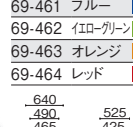

ヘッドレスト付
アジャスト肘
KD-KT61ML
¥81,400
69-663 ブラック

ヘッドレスト付
肘なし
KC-KT61ML
¥69,600
69-662 ブラック

■ 背クロス張り 360°

ヘッドレスト付
アジャスト肘
KD-KT61SL
¥81,400
69-477 ブラック
69-478 ブルー
69-479 イロ-グリーン
69-486 オレンジ
69-487 レッド

ヘッドレスト付
肘なし
KC-KT61SL
¥69,600
69-465 ブラック
69-466 ブルー
69-467 イロ-グリーン
69-468 オレンジ
69-469 レッド

オフィスチェア

エグゼクティブ
チェアミーティング
チェア

アジャスト肘
KD-KT60ML
¥76,000
69-661 ブラック

肘なし
KC-KT60ML
¥64,200
69-660 ブラック

アジャスト肘
KD-KT60SL
¥76,000
69-460 ブラック
69-461 ブルー
69-462 イロ-グリーン
69-463 オレンジ
69-464 レッド

肘なし
KC-KT60SL
¥64,200
69-455 ブラック
69-456 ブルー
69-457 イロ-グリーン
69-458 オレンジ
69-459 レッド