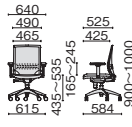

上下調節可能な、腰椎をサポートするランバーサポート付です。

座上下調節

ガス圧により、レバー操作で座面の高さをワンタッチで調節。

ヘッドレスト調節
(ヘッドレスト付タイプ)

首の位置、向き、姿勢にあわせて、高さ、角度を調節可能。

肘の調節 (肘付タイプ)

高さ、前後位置、水平角度がそれぞれ可変なため、最適な位置で肘をサポートできます。

■ 背メッシュ 360°

ヘッドレスト付
アジャスト肘
KD-KT61ML
¥81,400
69-663 ブラック

ヘッドレスト付
肘なし
KC-KT61ML
¥69,600
69-662 ブラック

■ 背クロス張り 360°

ヘッドレスト付
アジャスト肘
KD-KT61SL
¥81,400
69-477 ブラック
69-478 ブルー
69-479 イロ-グリーン
69-486 オレンジ
69-487 レッド

ヘッドレスト付
肘なし
KC-KT61SL
¥69,600
69-465 ブラック
69-466 ブルー
69-467 イロ-グリーン
69-468 オレンジ
69-469 レッド

オフィスチェア

エグゼクティブ
チェアミーティング
チェア

アジャスト肘
KD-KT60ML
¥76,000
69-661 ブラック

肘なし
KC-KT60ML
¥64,200
69-660 ブラック

アジャスト肘
KD-KT60SL
¥76,000
69-460 ブラック
69-461 ブルー
69-462 イロ-グリーン
69-463 オレンジ
69-464 レッド

肘なし
KC-KT60SL
¥64,200
69-455 ブラック
69-456 ブルー
69-457 イロ-グリーン
69-458 オレンジ
69-459 レッド