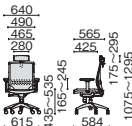

上下調節可能な、腰椎をサポートするランバーサポート付です。

座上下調節

ガス圧により、レバー操作で座面の高さをワンタッチで調節。

ヘッドレスト調節
(ヘッドレスト付タイプ)

首の位置、向き、姿勢にあわせて、高さ、角度を調節可能。

肘の調節 (肘付タイプ)

高さ、前後位置、水平角度がそれぞれ可変なため、最適な位置で肘をサポートできます。

■ 背メッシュ 360°

ヘッドレスト付
アジャスト肘
KD-KT61ML
¥81,400
69-663 ブラック

ヘッドレスト付
肘なし
KC-KT61ML
¥69,600
69-662 ブラック

■ 背クロス張り 360°

ヘッドレスト付
アジャスト肘
KD-KT61SL
¥81,400
69-477 ブラック
69-478 ブルー
69-479 イロ-グリーン
69-486 オレンジ
69-487 レッド

ヘッドレスト付
肘なし
KC-KT61SL
¥69,600
69-465 ブラック
69-466 ブルー
69-467 イロ-グリーン
69-468 オレンジ
69-469 レッド