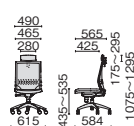

上下調節可能な、腰椎をサポートするランバーサポート付です。

座上下調節

ガス圧により、レバー操作で座面の高さをワンタッチで調節。

ヘッドレスト調節
(ヘッドレスト付タイプ)

首の位置、向き、姿勢にあわせて、高さ、角度を調節可能。

肘の調節 (肘付タイプ)

高さ、前後位置、水平角度がそれぞれ可変なため、最適な位置で肘をサポートできます。

■ 背メッシュ 360°

ヘッドレスト付
アジャスト肘
KD-KT61ML
¥81,400
69-663 ブラック

ヘッドレスト付
肘なし
KC-KT61ML
¥69,600
69-662 ブラック

■ 背クロス張り 360°

ヘッドレスト付
アジャスト肘
KD-KT61SL
¥81,400
69-477 ブラック
69-478 ブルー
69-479 イロ-グリーン
69-486 オレンジ
69-487 レッド

ヘッドレスト付
肘なし
KC-KT61SL
¥69,600
69-465 ブラック
69-466 ブルー
69-467 イロ-グリーン
69-468 オレンジ
69-469 レッド