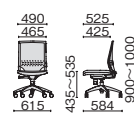

上下調節可能な、腰椎をサポートするランバーサポート付です。

座上下調節

ガス圧により、レバー操作で座面の高さをワンタッチで調節。

ヘッドレスト調節
(ヘッドレスト付タイプ)

首の位置、向き、姿勢にあわせて、高さ、角度を調節可能。

肘の調節 (肘付タイプ)

高さ、前後位置、水平角度がそれぞれ可変なため、最適な位置で肘をサポートできます。

■ 背メッシュ 360°

ヘッドレスト付
アジャスト肘
KD-KT61ML
¥81,400
69-663 ブラック

ヘッドレスト付
肘なし
KC-KT61ML
¥69,600
69-662 ブラック

■ 背クロス張り 360°

ヘッドレスト付
アジャスト肘
KD-KT61SL
¥81,400
69-477 ブラック
69-478 ブルー
69-479 イロ-グリーン
69-486 オレンジ
69-487 レッド

ヘッドレスト付
肘なし
KC-KT61SL
¥69,600
69-465 ブラック
69-466 ブルー
69-467 イロ-グリーン
69-468 オレンジ
69-469 レッド

オフィスチェア

エグゼクティブ
チェアミーティング
チェア

アジャスト肘
KD-KT60ML
¥76,000
69-661 ブラック

肘なし
KC-KT60ML
¥64,200
69-660 ブラック

アジャスト肘
KD-KT60SL
¥76,000
69-460 ブラック
69-461 ブルー
69-462 イロ-グリーン
69-463 オレンジ
69-464 レッド

肘なし
KC-KT60SL
¥64,200
69-455 ブラック
69-456 ブルー
69-457 イロ-グリーン
69-458 オレンジ
69-459 レッド