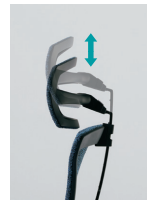

※抗菌性能についてはP.索引03をご参照ください。

Point 2 快適な着座姿勢をキープする、
張地タイプ別のランバーサポート

クロス調メッシュタイプ

背もたれの腰部分に樹脂製のランバーサポートを採用。体格にあわせて上下70mmの調整ができます。

ビニルレザータイプ

腰部分に施された縫製が、腰部のサポートを強化します。

Point 3 高級感のあるバックパネルと、スリムな背もたれ

シルバー(アルミ脚)

デザインアクセントとして個性を発揮するバックパネル。

ブラック(樹脂脚)

クロス調メッシュタイプ

ビニルレザータイプ

高いデザイン性の背もたれ

薄く軽やかな背もたれは圧迫感を感じさせずインテリアに美しく調和します。

Point 4 快適な座り心地を実現する多彩な機能

シンクロロックング 3Dヘッドレスト

背と座が連動しながらロックング。4段階固定可能。

首へのストレスを軽減する3Dヘッドレスト。上下、奥行き、角度が自由に調節可能です。

座奥行調整

体格にあわせて座の奥行を最大27mm調節できます。

上下100mm

パッド前後45mm

パッド角度50°

3Dアジャスト肘

好みにあわせて肘の高さを100mmの範囲で調節でき、肘パッド部分は前後(45mm)と左右角度(50°)を調節できます。