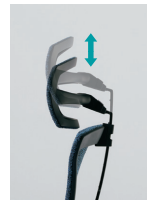

## 高いデザイン性の背もたれ

薄く軽やかな背もたれは圧迫感を感じさせずインテリアに美しく調和します。

**Point 4** 快適な座り心地を実現する多彩な機能

## シンクロロックング

背と座が連動しながらロックング。4段階固定可能。