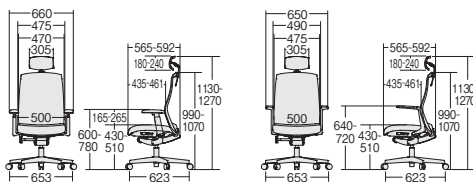

## 座奥行調整

体格にあわせて座の奥行を最大27mm調節できます。

上下100mm

パッド前後45mm

パッド角度50°

## 3Dアジャスト肘

好みにあわせて肘の高さを100mmの範囲で調節でき、肘パッド部分は前後(45mm)と左右角度(50°)を調節できます。

KT-7 ケーティー7 シンクロ(固定あり) 座奥行

■ クロス調メッシュ

ヘッドレスト付ハイバック

アジャスト肘

|            |          |
|------------|----------|
| アルミ脚       |          |
| KD-KT713ML | ¥108,000 |
| 72-700     | ブラック     |
| 72-701     | ダークグレー   |
| 72-702     | ブルー      |
| 樹脂脚        |          |
| KD-KT712ML | ¥102,400 |
| 72-706     | ブラック     |
| 72-707     | ダークグレー   |
| 72-708     | ブルー      |