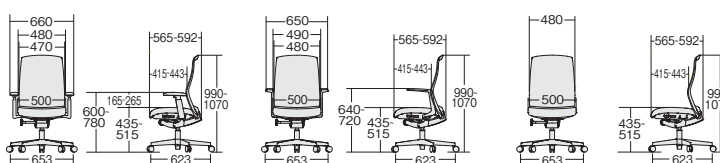

■ ビニルレザー

ハイバック

アジャスト肘

アルミ脚	
KD-KT703NL	¥97,300
72-715	ブラック
樹脂脚	
KD-KT702NL	¥91,700
72-718	ブラック

アルミ固定肘

アルミ脚	
KB-KT703NL	¥97,300
72-716	ブラック
樹脂脚	
KB-KT702NL	¥91,700
72-719	ブラック

肘なし

アルミ脚	
KC-KT703NL	¥80,200
72-717	ブラック
樹脂脚	
KC-KT702NL	¥74,600
72-720	ブラック