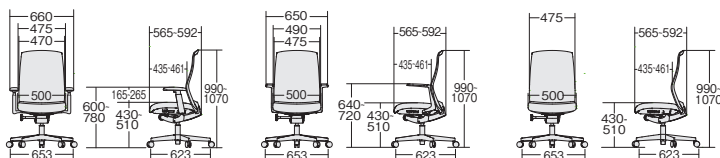

アジャスト肘

アルミ脚	
KD-KT703ML	¥90,900
72-703	ブラック
72-704	ダークグレー
72-705	ブルー
樹脂脚	
KD-KT702ML	¥85,300
71-571	ブラック
71-573	ダークグレー
71-575	ブルー

アルミ固定肘

アルミ脚	
KB-KT703ML	¥90,900
71-580	ブラック
71-581	ダークグレー
71-582	ブルー
樹脂脚	
KB-KT702ML	¥85,300
72-712	ブラック
72-713	ダークグレー
72-714	ブルー

肘なし

アルミ脚	
KC-KT703ML	¥73,800
71-589	ブラック
71-590	ダークグレー
71-591	ブルー
樹脂脚	
KC-KT702ML	¥68,200
71-572	ブラック
71-574	ダークグレー
71-576	ブルー