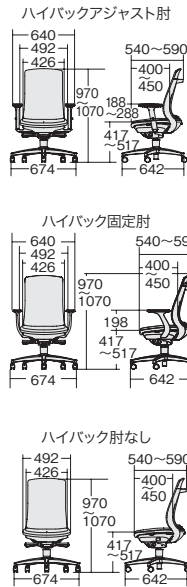

BeneS[®] クッションタイプ ベネス クッションタイプ シンクロ(固定あり) 体重感知 座奥行

ビニルレザー張り

バイカラーフレーム

■エクストラハイバック

アジャスト肘

アルミ脚		樹脂脚	
KD-BN515NL	¥159,800	KD-BN512NL	¥147,300
674-673	ブラック	674-689	ブラック
674-674	ベージュ	674-690	ベージュ

固定肘

アルミ脚		樹脂脚	
KB-BN515NL	¥152,300	KB-BN512NL	¥139,800
674-675	ブラック	674-691	ブラック
674-676	ベージュ	674-692	ベージュ

■ハイバック

アジャスト肘

アルミ脚		樹脂脚	
KD-BN514NL	¥146,000	KD-BN511NL	¥133,600
674-677	ブラック	674-693	ブラック
674-678	ベージュ	674-694	ベージュ

固定肘

アルミ脚		樹脂脚	
KB-BN514NL	¥138,500	KB-BN511NL	¥126,000
674-679	ブラック	674-695	ブラック
674-680	ベージュ	674-696	ベージュ

肘なし

アルミ脚		樹脂脚	
KC-BN514NL	¥123,600	KC-BN511NL	¥111,100
674-681	ブラック	674-697	ブラック
674-682	ベージュ	674-698	ベージュ

■ローバック

アジャスト肘

アルミ脚		樹脂脚	
KD-BN513NL	¥141,100	KD-BN510NL	¥128,600
674-683	ブラック	674-699	ブラック
674-684	ベージュ	674-700	ベージュ