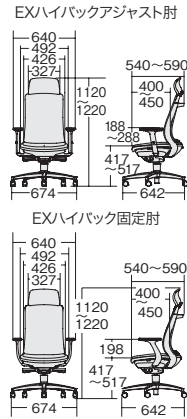

BeneS[®] クッションタイプ ベネス クッションタイプ シンクロ(固定あり) 体重感知 座奥行

ビニルレザー張り

バイカラーフレーム

■エクストラハイバック

アジャスト肘

アルミ脚		樹脂脚	
KD-BN515NL	¥159,800	KD-BN512NL	¥147,300
674-673	ブラック	674-689	ブラック
674-674	ベージュ	674-690	ベージュ

固定肘

アルミ脚		樹脂脚	
KB-BN515NL	¥152,300	KB-BN512NL	¥139,800
674-675	ブラック	674-691	ブラック
674-676	ベージュ	674-692	ベージュ

■ハイバック

アジャスト肘

アルミ脚		樹脂脚	
KD-BN514NL	¥146,000	KD-BN511NL	¥133,600
674-677	ブラック	674-693	ブラック
674-678	ベージュ	674-694	ベージュ

固定肘

アルミ脚		樹脂脚	
KB-BN514NL	¥138,500	KB-BN511NL	¥126,000
674-679	ブラック	674-695	ブラック
674-680	ベージュ	674-696	ベージュ

肘なし

アルミ脚		樹脂脚	
KC-BN514NL	¥123,600	KC-BN511NL	¥111,100
674-681	ブラック	674-697	ブラック
674-682	ベージュ	674-698	ベージュ

■ローバック

アジャスト肘

アルミ脚		樹脂脚	
KD-BN513NL	¥141,100	KD-BN510NL	¥128,600
674-683	ブラック	674-699	ブラック
674-684	ベージュ	674-700	ベージュ