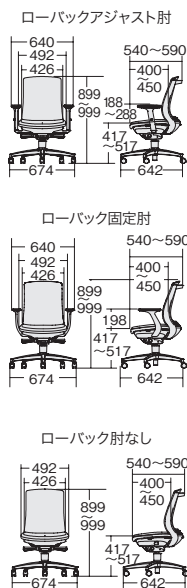

BeneS[®] クッションタイプ ベネス クッションタイプ シンクロ(固定あり) 体重感知 座奥行

ビニルレザー張り

バイカラーフレーム

■エクストラハイバック

アジャスト肘

アルミ脚		樹脂脚	
KD-BN515NL	¥159,800	KD-BN512NL	¥147,300
674-673	ブラック	674-689	ブラック
674-674	ベージュ	674-690	ベージュ

固定肘

アルミ脚		樹脂脚	
KB-BN515NL	¥152,300	KB-BN512NL	¥139,800
674-675	ブラック	674-691	ブラック
674-676	ベージュ	674-692	ベージュ

■ハイバック

アジャスト肘

アルミ脚		樹脂脚	
KD-BN514NL	¥146,000	KD-BN511NL	¥133,600
674-677	ブラック	674-693	ブラック
674-678	ベージュ	674-694	ベージュ

固定肘

アルミ脚		樹脂脚	
KB-BN514NL	¥138,500	KB-BN511NL	¥126,000
674-679	ブラック	674-695	ブラック
674-680	ベージュ	674-696	ベージュ

肘なし

アルミ脚		樹脂脚	
KC-BN514NL	¥123,600	KC-BN511NL	¥111,100
674-681	ブラック	674-697	ブラック
674-682	ベージュ	674-698	ベージュ

■ローバック

アジャスト肘

アルミ脚		樹脂脚	
KD-BN513NL	¥141,100	KD-BN510NL	¥128,600
674-683	ブラック	674-699	ブラック
674-684	ベージュ	674-700	ベージュ

固定肘

アルミ脚		樹脂脚	
KB-BN513NL	¥133,600	KB-BN510NL	¥121,100
674-685	ブラック	674-701	ブラック
674-686	ベージュ	674-702	ベージュ

肘なし

アルミ脚		樹脂脚	
KC-BN513NL	¥118,600	KC-BN510NL	¥106,100
674-687	ブラック	674-703	ブラック
674-688	ベージュ	674-704	ベージュ