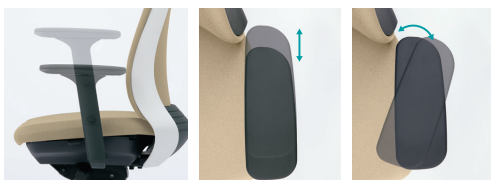

Point 2 アジャスト肘調節

好みにあわせて肘の高さを100mmの範囲で調節でき、肘パッド部分は前後(40mm)と角度(内側20度)を調節できます。

上下100mm

パッド前後40mm パッド角度内側20°