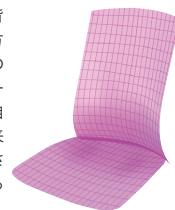

### Point 1 良い姿勢を「楽に保つ」ためのデザイン

#### 1. 前傾シート

「ベネス」の座面はわずかに前に傾いている「前傾シート」。上半身と太ももの角度を90度より大きくすることで骨盤を立てやすく、背骨のS字カーブが保たれ、楽に良い姿勢を取りやすくなります。

#### 2. 坐骨ポケット

独自機構の「坐骨ポケット」により、着座すると坐骨周辺が沈みこんでお尻全体を支えます。前滑りを防ぎ、骨盤を後ろ側から支えることで、骨盤が立ちやすくなり、安定して座ることができます。

#### 3. 三次元フィット形状

「ベネス」のこだわりは座面から背もたれまでの曲面形状。座面前方は前側に傾いており太もも裏側の圧迫を緩和します。背もたれのカーブは腰をしっかり支え、肩周りは自由にします。腰のみを支える従来のランバーサポートをさらに進化させたこの三次元フィット形状によって、良い姿勢をサポートします。