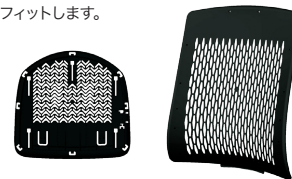

#### 1. 前傾シート

「ベネス」の座面はわずかに前に傾いている「前傾シート」。上半身と太ももの角度を90度より大きくすることで骨盤を立てやすく、背骨のS字カーブが保たれ、楽に良い姿勢を取りやすくなります。

#### 2. 坐骨ポケット

独自機構の「坐骨ポケット」により、着座すると坐骨周辺が沈みこんでお尻全体を支えます。前滑りを防ぎ、骨盤を後ろ側から支えることで、骨盤が立ちやすくなり、安定して座ることができます。

#### 3. 三次元フィット形状

「ベネス」のこだわりは座面から背もたれまでの曲面形状。座面前方は前側に傾いており太もも裏側の圧迫を緩和します。背もたれのカーブは腰をしっかり支え、肩周りは自由にします。腰のみを支える従来のランバーサポートをさらに進化させたこの三次元フィット形状によって、良い姿勢をサポートします。

#### 4. 誰でもフィットインナー

三次元フィット形状に加えて、しなやかに変形する背と座のインナーにより、サポート力を損なわないので、さまざまな体格にフィットします。