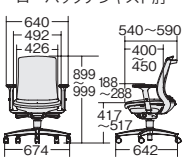

(一部製品を除く)

ダークグレーフレーム

■エクストラハイバック

アジャスト肘

アルミ脚		樹脂脚	
KD-BN35SL	¥136,000	KD-BN32SL	¥123,600
671-861	アッシュブラック	671-891	アッシュブラック
671-862	ネイビー	671-892	ネイビー
671-863	モスグリーン	671-893	モスグリーン
671-864	コーラルピンク	671-894	コーラルピンク
671-865	ブラウン	671-895	ブラウン
671-866	ベージュ	671-896	ベージュ

固定肘

アルミ脚		樹脂脚	
KB-BN35SL	¥128,600	KB-BN32SL	¥116,100
674-637	アッシュブラック	674-655	アッシュブラック
674-638	ネイビー	674-656	ネイビー
674-639	モスグリーン	674-657	モスグリーン
674-640	コーラルピンク	674-658	コーラルピンク
674-641	ブラウン	674-659	ブラウン
674-642	ベージュ	674-660	ベージュ

■ハイバック

アジャスト肘

アルミ脚		樹脂脚	
KD-BN34SL	¥123,600	KD-BN31SL	¥111,100
671-867	アッシュブラック	671-897	アッシュブラック
671-868	ネイビー	671-898	ネイビー
671-869	モスグリーン	671-899	モスグリーン
671-870	コーラルピンク	671-900	コーラルピンク
671-871	ブラウン	671-901	ブラウン
671-872	ベージュ	671-902	ベージュ

固定肘

アルミ脚		樹脂脚	
KB-BN34SL	¥116,100	KB-BN31SL	¥103,700
674-643	アッシュブラック	674-661	アッシュブラック
674-644	ネイビー	674-662	ネイビー
674-645	モスグリーン	674-663	モスグリーン
674-646	コーラルピンク	674-664	コーラルピンク
674-647	ブラウン	674-665	ブラウン
674-648	ベージュ	674-666	ベージュ

肘なし

アルミ脚		樹脂脚	
KC-BN34SL	¥101,200	KC-BN31SL	¥88,700
671-873	アッシュブラック	671-903	アッシュブラック
671-874	ネイビー	671-904	ネイビー
671-875	モスグリーン	671-905	モスグリーン
671-876	コーラルピンク	671-906	コーラルピンク
671-877	ブラウン	671-907	ブラウン
671-878	ベージュ	671-908	ベージュ

■ローバック

ローバック固定肘

アジャスト肘

アルミ脚		樹脂脚	
KD-BN33SL	¥119,900	KD-BN30SL	¥107,400
671-879	アッシュブラック	671-909	アッシュブラック
671-880	ネイビー	671-910	ネイビー
671-881	モスグリーン	671-911	モスグリーン
671-882	コーラルピンク	671-912	コーラルピンク
671-883	ブラウン	671-913	ブラウン
671-884	ベージュ	671-914	ベージュ

固定肘

アルミ脚		樹脂脚	
KB-BN33SL	¥112,400	KB-BN30SL	¥99,900
674-649	アッシュブラック	674-667	アッシュブラック
674-650	ネイビー	674-668	ネイビー
674-651	モスグリーン	674-669	モスグリーン
674-652	コーラルピンク	674-670	コーラルピンク
674-653	ブラウン	674-671	ブラウン
674-654	ベージュ	674-672	ベージュ

肘なし