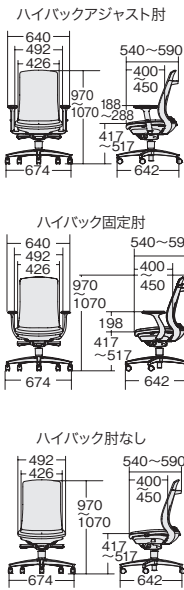

布張り

バイカラーフレーム

■エクストラハイバック

アジャスト肘

アルミ脚	
KD-BN515SL	¥144,800
671-801	アッシュブラック
671-802	ネイビー
671-803	モスグリーン
671-804	コーラルピンク
671-805	ブラウン
671-806	ベージュ

樹脂脚	
KD-BN512SL	¥132,300
671-831	アッシュブラック
671-832	ネイビー
671-833	モスグリーン
671-834	コーラルピンク
671-835	ブラウン
671-836	ベージュ

固定肘

アルミ脚	
KB-BN515SL	¥137,300
674-601	アッシュブラック
674-602	ネイビー
674-603	モスグリーン
674-604	コーラルピンク
674-605	ブラウン
674-606	ベージュ

樹脂脚	
KB-BN512SL	¥124,800
674-619	アッシュブラック
674-620	ネイビー
674-621	モスグリーン
674-622	コーラルピンク
674-623	ブラウン
674-624	ベージュ

■ハイバック

アジャスト肘

アルミ脚	
KD-BN514SL	¥132,300
671-807	アッシュブラック
671-808	ネイビー
671-809	モスグリーン
671-810	コーラルピンク
671-811	ブラウン
671-812	ベージュ

樹脂脚	
KD-BN511SL	¥119,900
671-837	アッシュブラック
671-838	ネイビー
671-839	モスグリーン
671-840	コーラルピンク
671-841	ブラウン
671-842	ベージュ