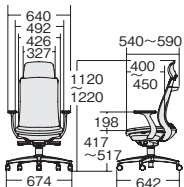

●樹脂成型品 ●カラー:ダークグレー

+ WEB ウレタンキャスター仕様についてはWebカタログに掲載しています。

(一部製品を除く)

ダークグレーフレーム

■エクストラハイバック

EXハイバックアジャスト肘

EXハイバック固定肘

アジャスト肘