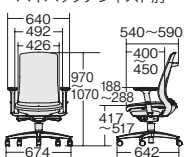

(一部製品を除く)

ダークグレーフレーム

■エクストラハイバック

アジャスト肘

アルミ脚		樹脂脚	
KD-BN35SL	¥136,000	KD-BN32SL	¥123,600
671-861	アッシュブラック	671-891	アッシュブラック
671-862	ネイビー	671-892	ネイビー
671-863	モスグリーン	671-893	モスグリーン
671-864	コーラルピンク	671-894	コーラルピンク
671-865	ブラウン	671-895	ブラウン
671-866	ベージュ	671-896	ベージュ

固定肘

アルミ脚		樹脂脚	
KB-BN35SL	¥128,600	KB-BN32SL	¥116,100
674-637	アッシュブラック	674-655	アッシュブラック
674-638	ネイビー	674-656	ネイビー
674-639	モスグリーン	674-657	モスグリーン
674-640	コーラルピンク	674-658	コーラルピンク
674-641	ブラウン	674-659	ブラウン
674-642	ベージュ	674-660	ベージュ

■ハイバック

ハイバック固定肘

アジャスト肘

アルミ脚		樹脂脚	
KD-BN34SL	¥123,600	KD-BN31SL	¥111,100
671-867	アッシュブラック	671-897	アッシュブラック
671-868	ネイビー	671-898	ネイビー
671-869	モスグリーン	671-899	モスグリーン
671-870	コーラルピンク	671-900	コーラルピンク
671-871	ブラウン	671-901	ブラウン
671-872	ベージュ	671-902	ベージュ

固定肘

アルミ脚		樹脂脚	
KB-BN34SL	¥116,100	KB-BN31SL	¥103,700
674-643	アッシュブラック	674-661	アッシュブラック
674-644	ネイビー	674-662	ネイビー
674-645	モスグリーン	674-663	モスグリーン
674-646	コーラルピンク	674-664	コーラルピンク
674-647	ブラウン	674-665	ブラウン
674-648	ベージュ	674-666	ベージュ

肘なし

アルミ脚		樹脂脚	
KC-BN34SL	¥101,200	KC-BN31SL	¥88,700
671-873	アッシュブラック	671-903	アッシュブラック
671-874	ネイビー	671-904	ネイビー
671-875	モスグリーン	671-905	モスグリーン
671-876	コーラルピンク	671-906	コーラルピンク
671-877	ブラウン	671-907	ブラウン
671-878	ベージュ	671-908	ベージュ

■ローバック

アジャスト肘

アルミ脚		樹脂脚	
KD-BN33SL	¥119,900	KD-BN30SL	¥107,400
671-879	アッシュブラック	671-909	アッシュブラック
671-880	ネイビー	671-910	ネイビー
671-881	モスグリーン	671-911	モスグリーン
671-882	コーラルピンク	671-912	コーラルピンク
671-883	ブラウン	671-913	ブラウン
671-884	ベージュ	671-914	ベージュ

固定肘

アルミ脚		樹脂脚	
KB-BN33SL	¥112,400	KB-BN30SL	¥99,900
674-649	アッシュブラック	674-667	アッシュブラック
674-650	ネイビー	674-668	ネイビー
674-651	モスグリーン	674-669	モスグリーン
674-652	コーラルピンク	674-670	コーラルピンク
674-653	ブラウン	674-671	ブラウン
674-654	ベージュ	674-672	ベージュ

肘なし