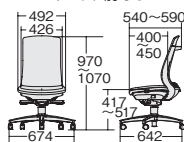

■ハイバック

ハイバックアジャスト肘

ハイバック固定肘

ハイバック肘なし

アジャスト肘

アルミ脚		樹脂脚	
KD-BN34SL	¥123,600	KD-BN31SL	¥111,100
671-867	アッシュブラック	671-897	アッシュブラック
671-868	ネイビー	671-898	ネイビー
671-869	モスグリーン	671-899	モスグリーン
671-870	コーラルピンク	671-900	コーラルピンク
671-871	ブラウン	671-901	ブラウン
671-872	ベージュ	671-902	ベージュ