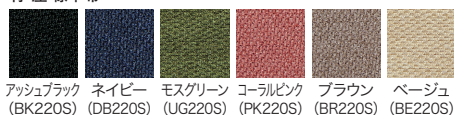

Color

背・座・標準布

ハイカー・背フレーム

樹脂脚

本体

【共通仕様】●背・座：樹脂成型品●クッション：背＝ウレタンフォーム、布張り、座＝モールドウレタン、布張り●脚：樹脂成型品／アルミダイキャスト、ポリッシュ仕上、ナイロン双輪キャスター●肘：アジャスト肘・固定肘＝樹脂成型品、軟質ウレタン樹脂パッド付