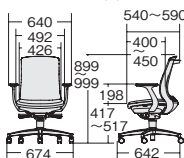

肘なし

アルミ脚		樹脂脚	
KC-BN34NL	¥114,800	KC-BN31NL	¥102,400
674-713	ブラック	674-729	ブラック
674-714	ベージュ	674-730	ベージュ

■ローバック

ブラック

ブラック

ベージュ

ローバックアジャスト肘

ローバック固定肘