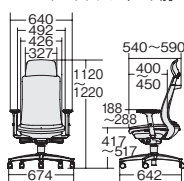

+ WEB ウレタンキャスター仕様についてはWebカタログに掲載しています。

(一部製品を除く)

ダークグレーフレーム

■エクストラハイバック

ブラック

ブラック

EXハイバックアジャスト肘

EXハイバック固定肘