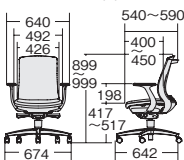

肘なし

アルミ脚		樹脂脚	
KC-BN34SL	¥101,200	KC-BN31SL	¥88,700
671-873	アッシュブラック	671-903	アッシュブラック
671-874	ネイビー	671-904	ネイビー
671-875	モスグリーン	671-905	モスグリーン
671-876	コーラルピンク	671-906	コーラルピンク
671-877	ブラウン	671-907	ブラウン
671-878	ベージュ	671-908	ベージュ

■ローバック

ローバックアジャスト肘

ローバック固定肘

ローバック肘なし

アジャスト肘

アルミ脚		樹脂脚	
KD-BN33SL	¥119,900	KD-BN30SL	¥107,400
671-879	アッシュブラック	671-909	アッシュブラック
671-880	ネイビー	671-910	ネイビー
671-881	モスグリーン	671-911	モスグリーン
671-882	コーラルピンク	671-912	コーラルピンク
671-883	ブラウン	671-913	ブラウン
671-884	ベージュ	671-914	ベージュ