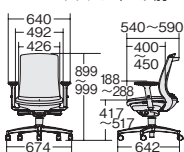

肘なし

アルミ脚		樹脂脚	
KC-BN34NL	¥114,800	KC-BN31NL	¥102,400
674-713	ブラック	674-729	ブラック
674-714	ベージュ	674-730	ベージュ

■ローバック

ブラック

ブラック

ベージュ

ローバックアジャスト肘

ローバック固定肘