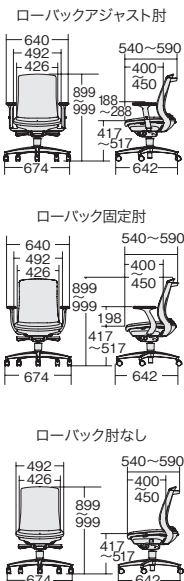

■ハイバック

アジャスト肘

アルミ脚	
KD-BN514SL	¥132,300
671-807	アッシュブラック
671-808	ネイビー
671-809	モスグリーン
671-810	コーラルピンク
671-811	ブラウン
671-812	ベージュ

樹脂脚	
KD-BN511SL	¥119,900
671-837	アッシュブラック
671-838	ネイビー
671-839	モスグリーン
671-840	コーラルピンク
671-841	ブラウン
671-842	ベージュ

固定肘

アルミ脚	
KB-BN514SL	¥124,800
674-607	アッシュブラック
674-608	ネイビー
674-609	モスグリーン
674-610	コーラルピンク
674-611	ブラウン
674-612	ベージュ

樹脂脚	
KB-BN511SL	¥112,400
674-625	アッシュブラック
674-626	ネイビー
674-627	モスグリーン
674-628	コーラルピンク
674-629	ブラウン
674-630	ベージュ

肘なし

アルミ脚	
KC-BN514SL	¥109,900
671-813	アッシュブラック
671-814	ネイビー
671-815	モスグリーン
671-816	コーラルピンク
671-817	ブラウン
671-818	ベージュ

樹脂脚	
KC-BN511SL	¥97,400
671-843	アッシュブラック
671-844	ネイビー
671-845	モスグリーン
671-846	コーラルピンク
671-847	ブラウン
671-848	ベージュ

■ローバック

アジャスト肘

アルミ脚	
KD-BN513SL	¥128,600
671-819	アッシュブラック
671-820	ネイビー
671-821	モスグリーン
671-822	コーラルピンク
671-823	ブラウン
671-824	ベージュ

樹脂脚	
KD-BN510SL	¥116,100
671-849	アッシュブラック
671-850	ネイビー
671-851	モスグリーン
671-852	コーラルピンク
671-853	ブラウン
671-854	ベージュ