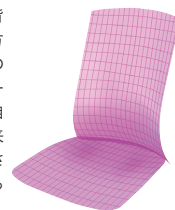

KD-BN35SL コーラルピンク デスクはFA-67 (P.073)を使用しています。

KC-BN30SL ネイビー ※デスクはSTAGEO FREE (P.034)を使用しています。

PDX

良い姿勢を「楽に保つ」座り方

背筋まっすぐを「楽に保つ」ために生まれた椅子 BeneS。

良い姿勢を長く保つことは難しい。長時間のデスクワークの中で、多くの人々は「自分にとっての楽な姿勢」で座っています。しかし、自分自身が楽だと感じていても、バランスの崩れた座り姿勢はあなたの肩や腰に負担をかけています。もし良い姿勢を「楽に保つ」ことができれば、体への負担を減らすことができる。そんな考え方からベネスは生まれました。

Point 1 良い姿勢を「楽に保つ」ためのデザイン

1. 前傾シート

「ベネス」の座面はわずかに前に傾いている「前傾シート」。上半身と太ももの角度を90度より大きくすることで骨盤を立たせやすくなり、背骨のS字カーブが保たれ、楽に良い姿勢を取りやすくなります。

2. 坐骨ポケット

独自機構の「坐骨ポケット」により、着座すると坐骨周辺が沈みこんでお尻全体を支えます。前滑りを防ぎ、骨盤を後ろ側から支えることで、骨盤が立ちやすくなり、安定して座ることができます。

3. 3次元フィット形状

「ベネス」のこだわりは座面から背もたれまでの曲面形状。座面前方は前側に傾いており太もも裏側の圧迫を緩和します。背もたれのカーブは腰をしっかり支え、肩周りは自由にします。腰のみを支える従来のランバーサポートをさらに進化させたこの3次元フィット形状によって、良い姿勢をサポートします。

4. 誰でもフィットインナー

3次元フィット形状に加えて、しなやかに変形する背と座のインナーにより、サポート力を損なわないので、さまざまな体格にフィットします。

5. 座スライド機能

こだわりの背もたれを誰もが実感できるように、奥行調節機能をつけました。体格にあわせて、座の奥行きを調節できます。

Point 2 アジャスト肘調節

好みにあわせて肘の高さを100mmの範囲で調節でき、肘パッド部分は前後(40mm)と角度(内側20度)を調節できます。

上下100mm

パッド前後40mm パッド角度内側20°

Point 3 ロッキング強度を自動調節

小柄な女性や身体の大きな男性でも自動的に体重を感知し、理想的なロックングの強さを実現します。