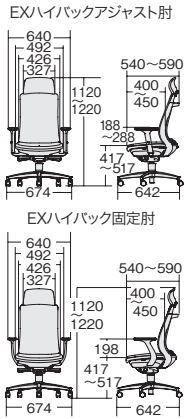

オフィスチェア

エグゼクティブ
チェア

ミーティング
チェア

PDX

+WEB

PLUS
182

BeneS[®] クッションタイプ

ベネス クッションタイプ シンクロ(固定あり) 体重感知 座奥行

布張り

バイカラーフレーム

■エクストラハイバック

アジャスト肘

アルミ脚	
KD-BN515SL	¥144,800
671-801	アッシュブラック
671-802	ネイビー
671-803	モスグリーン
671-804	コーラルピンク
671-805	ブラウン
671-806	ベージュ

樹脂脚	
KD-BN512SL	¥132,300
671-831	アッシュブラック
671-832	ネイビー
671-833	モスグリーン
671-834	コーラルピンク
671-835	ブラウン
671-836	ベージュ