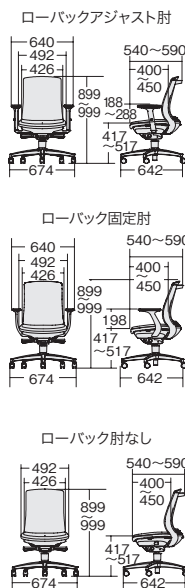

バイカラーフレーム

■エクストラハイバック

アジャスト肘

アルミ脚		樹脂脚	
KD-BN515NL	¥159,800	KD-BN512NL	¥147,300
674-673	ブラック	674-689	ブラック
674-674	ベージュ	674-690	ベージュ

固定肘

アルミ脚		樹脂脚	
KB-BN515NL	¥152,300	KB-BN512NL	¥139,800
674-675	ブラック	674-691	ブラック
674-676	ベージュ	674-692	ベージュ

■ハイバック

アジャスト肘

アルミ脚		樹脂脚	
KD-BN514NL	¥146,000	KD-BN511NL	¥133,600
674-677	ブラック	674-693	ブラック
674-678	ベージュ	674-694	ベージュ

固定肘

アルミ脚		樹脂脚	
KB-BN514NL	¥138,500	KB-BN511NL	¥126,000
674-679	ブラック	674-695	ブラック
674-680	ベージュ	674-696	ベージュ

肘なし

アルミ脚		樹脂脚	
KC-BN514NL	¥123,600	KC-BN511NL	¥111,100
674-681	ブラック	674-697	ブラック
674-682	ベージュ	674-698	ベージュ

■ローバック

アジャスト肘

アルミ脚		樹脂脚	
KD-BN513NL	¥141,100	KD-BN510NL	¥128,600
674-683	ブラック	674-699	ブラック
674-684	ベージュ	674-700	ベージュ