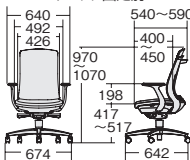

(一部製品を除く)

ダークグレーフレーム

■エクストラハイバック

アジャスト肘

アルミ脚		樹脂脚	
KD-BN35SL	¥136,000	KD-BN32SL	¥123,600
671-861	アッシュブラック	671-891	アッシュブラック
671-862	ネイビー	671-892	ネイビー
671-863	モスグリーン	671-893	モスグリーン
671-864	コーラルピンク	671-894	コーラルピンク
671-865	ブラウン	671-895	ブラウン
671-866	ベージュ	671-896	ベージュ

固定肘

アルミ脚		樹脂脚	
KB-BN35SL	¥128,600	KB-BN32SL	¥116,100
674-637	アッシュブラック	674-655	アッシュブラック
674-638	ネイビー	674-656	ネイビー
674-639	モスグリーン	674-657	モスグリーン
674-640	コーラルピンク	674-658	コーラルピンク
674-641	ブラウン	674-659	ブラウン
674-642	ベージュ	674-660	ベージュ

■ハイバック

ハイバック肘なし

アジャスト肘

アルミ脚		樹脂脚	
KD-BN34SL	¥123,600	KD-BN31SL	¥111,100
671-867	アッシュブラック	671-897	アッシュブラック
671-868	ネイビー	671-898	ネイビー
671-869	モスグリーン	671-899	モスグリーン
671-870	コーラルピンク	671-900	コーラルピンク
671-871	ブラウン	671-901	ブラウン
671-872	ベージュ	671-902	ベージュ

固定肘

アルミ脚		樹脂脚	
KB-BN34SL	¥116,100	KB-BN31SL	¥103,700
674-643	アッシュブラック	674-661	アッシュブラック
674-644	ネイビー	674-662	ネイビー
674-645	モスグリーン	674-663	モスグリーン
674-646	コーラルピンク	674-664	コーラルピンク
674-647	ブラウン	674-665	ブラウン
674-648	ベージュ	674-666	ベージュ

肘なし

アルミ脚		樹脂脚	
KC-BN34SL	¥101,200	KC-BN31SL	¥88,700
671-873	アッシュブラック	671-903	アッシュブラック
671-874	ネイビー	671-904	ネイビー
671-875	モスグリーン	671-905	モスグリーン
671-876	コーラルピンク	671-906	コーラルピンク
671-877	ブラウン	671-907	ブラウン
671-878	ベージュ	671-908	ベージュ

■ローバック

アジャスト肘

アルミ脚		樹脂脚	
KD-BN33SL	¥119,900	KD-BN30SL	¥107,400
671-879	アッシュブラック	671-909	アッシュブラック
671-880	ネイビー	671-910	ネイビー
671-881	モスグリーン	671-911	モスグリーン
671-882	コーラルピンク	671-912	コーラルピンク
671-883	ブラウン	671-913	ブラウン
671-884	ベージュ	671-914	ベージュ

固定肘

アルミ脚		樹脂脚	
KB-BN33SL	¥112,400	KB-BN30SL	¥99,900
674-649	アッシュブラック	674-667	アッシュブラック
674-650	ネイビー	674-668	ネイビー
674-651	モスグリーン	674-669	モスグリーン
674-652	コーラルピンク	674-670	コーラルピンク
674-653	ブラウン	674-671	ブラウン
674-654	ベージュ	674-672	ベージュ

肘なし