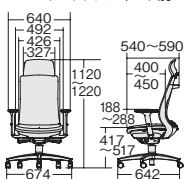

●樹脂成型品 ●カラー:ダークグレー

+ WEB ウレタンキャスター仕様についてはWebカタログに掲載しています。

(一部製品を除く)

ダークグレーフレーム

■エクストラハイバック

EXハイバックアジャスト肘

EXハイバック固定肘

アジャスト肘