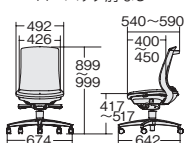

■ローバック

ローバックアジャスト肘

ローバック固定肘

ローバック肘なし

アジャスト肘

アルミ脚		樹脂脚	
KD-BN33SL	¥119,900	KD-BN30SL	¥107,400
671-879	アッシュブラック	671-909	アッシュブラック
671-880	ネイビー	671-910	ネイビー
671-881	モスグリーン	671-911	モスグリーン
671-882	コーラルピンク	671-912	コーラルピンク
671-883	ブラウン	671-913	ブラウン
671-884	ベージュ	671-914	ベージュ