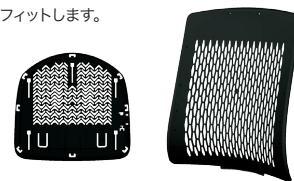

KD-BN35SL コーラルピンク デスクはFA-67 (P.073)を使用しています。

KC-BN30SL ネイビー ※デスクはSTAGEO FREE (P.034)を使用しています。

PDX

良い姿勢を「楽に保つ」座り方

背筋まっすぐを「楽に保つ」ために生まれた椅子 BeneS。

良い姿勢を長く保つことは難しい。長時間のデスクワークの中で、多くの人々は「自分にとっての楽な姿勢」で座っています。しかし、自分自身が楽だと感じていても、バランスの崩れた座り姿勢はあなたの肩や腰に負担をかけています。もし良い姿勢を「楽に保つ」ことができれば、体への負担を減らすことができる。そんな考え方からベネスは生まれました。

Point 1 良い姿勢を「楽に保つ」ためのデザイン

1. 前傾シート

「ベネス」の座面はわずかに前に傾いている「前傾シート」。上半身と太ももの角度を90度より大きくすることで骨盤を立たせやすくなり、背骨のS字カーブが保たれ、楽に良い姿勢を取りやすくなります。

2. 坐骨ポケット

独自機構の「坐骨ポケット」により、着座すると坐骨周辺が沈みこんでお尻全体を支えます。前滑りを防ぎ、骨盤を後ろ側から支えることで、骨盤が立ちやすくなり、安定して座ることができます。

3. 3次元フィット形状

「ベネス」のこだわりは座面から背もたれまでの曲面形状。座面前方は前側に傾いており太もも裏側の圧迫を緩和します。背もたれのカーブは腰をしっかり支え、肩周りは自由にします。腰のみを支える従来のランバーサポートをさらに進化させたこの3次元フィット形状によって、良い姿勢をサポートします。

4. 誰でもフィットインナー

3次元フィット形状に加えて、しなやかに変形する背と座のインナーにより、サポート力を損なわないので、さまざまな体格にフィットします。

5. 座スライド機能

こだわりの背もたれを誰もが実感できるように、奥行調節機能をつけました。体格にあわせて、座の奥行きを調節できます。

Point 2 アジャスト肘調節

好みにあわせて肘の高さを100mmの範囲で調節でき、肘パッド部分は前後(40mm)と角度(内側20度)を調節できます。

上下100mm

パッド前後40mm パッド角度内側20°

Point 3 ロッキング強度を自動調節

小柄な女性や身体の大きな男性でも自動的に体重を感知し、理想的なロックングの強さを実現します。