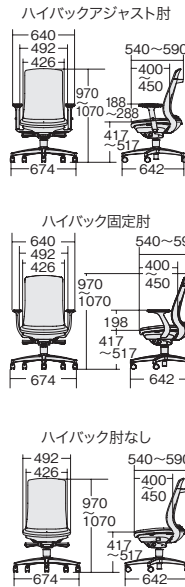

バイカラーフレーム

■エクストラハイバック

アジャスト肘

アルミ脚		樹脂脚	
KD-BN515NL	¥159,800	KD-BN512NL	¥147,300
674-673	ブラック	674-689	ブラック
674-674	ベージュ	674-690	ベージュ

固定肘

アルミ脚		樹脂脚	
KB-BN515NL	¥152,300	KB-BN512NL	¥139,800
674-675	ブラック	674-691	ブラック
674-676	ベージュ	674-692	ベージュ

■ハイバック

アジャスト肘

アルミ脚		樹脂脚	
KD-BN514NL	¥146,000	KD-BN511NL	¥133,600
674-677	ブラック	674-693	ブラック
674-678	ベージュ	674-694	ベージュ

固定肘

アルミ脚		樹脂脚	
KB-BN514NL	¥138,500	KB-BN511NL	¥126,000
674-679	ブラック	674-695	ブラック
674-680	ベージュ	674-696	ベージュ