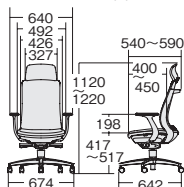

+ WEB ウレタンキャスター仕様についてはWebカタログに掲載しています。

(一部製品を除く)

ダークグレーフレーム

■エクストラハイバック

ブラック

ブラック

EXハイバックアジャスト肘

EXハイバック固定肘