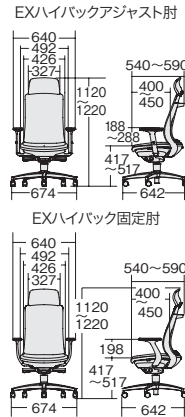

Color

背・座・標準布

ハイカー・背フレーム

樹脂脚

本体

【共通仕様】●背・座：樹脂成型品●クッション：背＝ウレタンフォーム、布張り、座＝モールドウレタン、布張り●脚：樹脂成型品／アルミダイキャスト、ポリッシュ仕上、ナイロン双輪キャスター●肘：アジャスト肘・固定肘＝樹脂成型品、軟質ウレタン樹脂パッド付

BeneS[®] クッションタイプ ベネス クッションタイプ シンクロ(固定あり) 体重感知 座奥行

ビニルレザー張り

バイカラーフレーム

■エクストラハイバック

アジャスト肘

アルミ脚		樹脂脚	
KD-BN515NL	¥159,800	KD-BN512NL	¥147,300
674-673	ブラック	674-689	ブラック
674-674	ベージュ	674-690	ベージュ

固定肘

アルミ脚		樹脂脚	
KB-BN515NL	¥152,300	KB-BN512NL	¥139,800
674-675	ブラック	674-691	ブラック
674-676	ベージュ	674-692	ベージュ