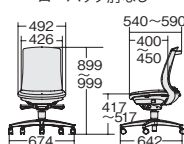

(一部製品を除く)

ダークグレーフレーム

■エクストラハイバック

アジャスト肘

アルミ脚		樹脂脚	
KD-BN35NL	¥151,000	KD-BN32NL	¥138,500
674-705	ブラック	674-721	ブラック
674-706	ベージュ	674-722	ベージュ

固定肘

アルミ脚		樹脂脚	
KB-BN35NL	¥143,600	KB-BN32NL	¥131,100
674-707	ブラック	674-723	ブラック
674-708	ベージュ	674-724	ベージュ

■ハイバック

アジャスト肘

アルミ脚		樹脂脚	
KD-BN34NL	¥137,300	KD-BN31NL	¥124,800
674-709	ブラック	674-725	ブラック
674-710	ベージュ	674-726	ベージュ

固定肘

アルミ脚		樹脂脚	
KB-BN34NL	¥129,800	KB-BN31NL	¥117,300
674-711	ブラック	674-727	ブラック
674-712	ベージュ	674-728	ベージュ

肘なし

アルミ脚		樹脂脚	
KC-BN34NL	¥114,800	KC-BN31NL	¥102,400
674-713	ブラック	674-729	ブラック
674-714	ベージュ	674-730	ベージュ

■ローバック

アジャスト肘

アルミ脚		樹脂脚	
KD-BN33NL	¥132,300	KD-BN30NL	¥119,900
674-715	ブラック	674-731	ブラック
674-716	ベージュ	674-732	ベージュ

固定肘

アルミ脚		樹脂脚	
KB-BN33NL	¥124,800	KB-BN30NL	¥112,400
674-717	ブラック	674-733	ブラック
674-718	ベージュ	674-734	ベージュ

肘なし

アルミ脚		樹脂脚	
KC-BN33NL	¥109,900	KC-BN30NL	¥97,400
674-719	ブラック	674-735	ブラック
674-720	ベージュ	674-736	ベージュ

Color

背・座:ビニルレザー(耐アルコール・耐次亜塩素酸)ハイカーフレーム		樹脂脚		本体	
ブラック (BK221N)	ベージュ (BE221N)	ホワイト (WH207P)	ブラック	ダークグレー (DG207P)	

【共通仕様】●背・座:樹脂成型品●クッション:背=ウレタンフォーム、ビニルレザー張り、座=モールドウレタン、ビニルレザー張り●脚:樹脂成型品/アルミダイキャスト、ポリッシュ仕上、ナイロン双輪キャスター●肘:アジャスト肘・固定肘=樹脂成型品、軟質ウレタン樹脂パッド付

オフィスチェア

エグゼクティブ
チェア

ミーティング
チェア

PDFX