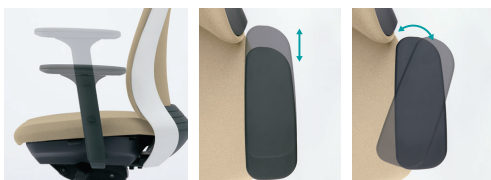

3. 3次元フィット形状

「ベネス」のこだわりは座面から背もたれまでの曲面形状。座面前方は前側に傾いており太もも裏側の圧迫を緩和します。背もたれのカーブは腰をしっかり支え、肩周りは自由にします。腰のみを支える従来のランバーサポートをさらに進化させたこの3次元フィット形状によって、良い姿勢をサポートします。

4. 誰でもフィットインナー

3次元フィット形状に加えて、しなやかに変形する背と座のインナーにより、サポート力を損なわないので、さまざまな体格にフィットします。

5. 座スライド機能

こだわりの背もたれを誰もが実感できるように、奥行調節機能をつけました。体格にあわせて、座の奥行きを調節できます。

Point 2 アジャスト肘調節

好みにあわせて肘の高さを100mmの範囲で調節でき、肘パッド部分は前後(40mm)と角度(内側20度)を調節できます。

上下100mm

パッド前後40mm パッド角度内側20°

Point 3 ロッキング強度を自動調節

小柄な女性や身体の大きな男性でも自動的に体重を感知し、理想的なロックングの強さを実現します。