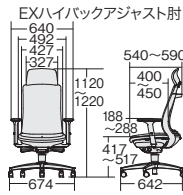

ウォームグレー

アジャスト肘

アルミ脚	
KD-BN515MKL	¥144,800
795-441	ブラック
795-442	ウォームグレー
795-443	ネイビー
795-444	セージブルー
795-445	エバーグリーン
795-446	テラコッタオレンジ

樹脂脚	
KD-BN512MKL	¥132,300
795-489	ブラック
795-490	ウォームグレー
795-491	ネイビー
795-492	セージブルー
795-493	エバーグリーン
795-494	テラコッタオレンジ