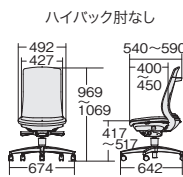

■ハイバック

ネイビー

セージブルー

テラコッタオレンジ

アジャスト肘

アルミ脚	
KD-BN514MKL	¥132,300
795-453	ブラック
795-454	ウォームグレー
795-455	ネイビー
795-456	セージブルー
795-457	エバーグリーン
795-458	テラコッタオレンジ

樹脂脚	
KD-BN511MKL	¥119,900
795-501	ブラック
795-502	ウォームグレー
795-503	ネイビー
795-504	セージブルー
795-505	エバーグリーン
795-506	テラコッタオレンジ