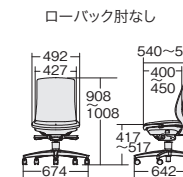

■ローバック

エバーグリーン

ネイビー

ブラック

アジャスト肘

アルミ脚	
KD-BN513MKL	¥128,600
795-471	ブラック
795-472	ウォームグレー
795-473	ネイビー
795-474	セージブルー
795-475	エバーグリーン
795-476	テラコッタオレンジ

樹脂脚	
KD-BN510MKL	¥116,100
795-519	ブラック
795-520	ウォームグレー
795-521	ネイビー
795-522	セージブルー
795-523	エバーグリーン
795-524	テラコッタオレンジ