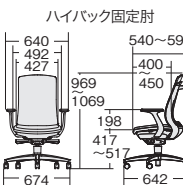

■ハイバック

ネイビー

セージブルー

テラコッタオレンジ

アジャスト肘

アルミ脚	
KD-BN514MKL	¥132,300
795-453	ブラック
795-454	ウォームグレー
795-455	ネイビー
795-456	セージブルー
795-457	エバーグリーン
795-458	テラコッタオレンジ

樹脂脚	
KD-BN511MKL	¥119,900
795-501	ブラック
795-502	ウォームグレー
795-503	ネイビー
795-504	セージブルー
795-505	エバーグリーン
795-506	テラコッタオレンジ

固定肘

アルミ脚	
KB-BN514MKL	¥124,800
795-459	ブラック
795-460	ウォームグレー
795-461	ネイビー
795-462	セージブルー
795-463	エバーグリーン
795-464	テラコッタオレンジ

樹脂脚	
KB-BN511MKL	¥112,400
795-507	ブラック
795-508	ウォームグレー
795-509	ネイビー
795-510	セージブルー
795-511	エバーグリーン
795-512	テラコッタオレンジ