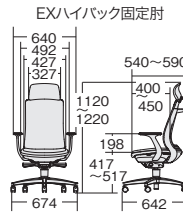

BeneS[®] メッシュタイプ

ベネス メッシュタイプ

シンクロ(固定あり)

体重感知

座奥行

バイカラーフレーム

■エクストラハイバック

ブラック

ウォームグレー

アジャスト肘

アルミ脚	
KD-BN515MKL	¥144,800
795-441	ブラック
795-442	ウォームグレー
795-443	ネイビー
795-444	セージブルー
795-445	エバーグリーン
795-446	テラコッタオレンジ

樹脂脚	
KD-BN512MKL	¥132,300
795-489	ブラック
795-490	ウォームグレー
795-491	ネイビー
795-492	セージブルー
795-493	エバーグリーン
795-494	テラコッタオレンジ