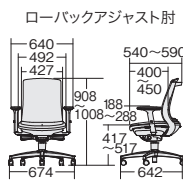

■ローバック

エバーグリーン

ネイビー

ブラック

アジャスト肘

アルミ脚	
KD-BN513MKL	¥128,600
795-471	ブラック
795-472	ウォームグレー
795-473	ネイビー
795-474	セージブルー
795-475	エバーグリーン
795-476	テラコッタオレンジ

樹脂脚	
KD-BN510MKL	¥116,100
795-519	ブラック
795-520	ウォームグレー
795-521	ネイビー
795-522	セージブルー
795-523	エバーグリーン
795-524	テラコッタオレンジ