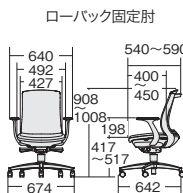

■ローバック

エバーグリーン

ネイビー

ブラック

アジャスト肘

アルミ脚	
KD-BN513MKL	¥128,600
795-471	ブラック
795-472	ウォームグレー
795-473	ネイビー
795-474	セージブルー
795-475	エバーグリーン
795-476	テラコッタオレンジ

樹脂脚	
KD-BN510MKL	¥116,100
795-519	ブラック
795-520	ウォームグレー
795-521	ネイビー
795-522	セージブルー
795-523	エバーグリーン
795-524	テラコッタオレンジ