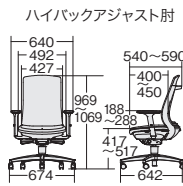

■ハイバック

ネイビー

セージブルー

テラコッタオレンジ

アジャスト肘

アルミ脚	
KD-BN514MKL	¥132,300
795-453	ブラック
795-454	ウォームグレー
795-455	ネイビー
795-456	セージブルー
795-457	エバーグリーン
795-458	テラコッタオレンジ

樹脂脚	
KD-BN511MKL	¥119,900
795-501	ブラック
795-502	ウォームグレー
795-503	ネイビー
795-504	セージブルー
795-505	エバーグリーン
795-506	テラコッタオレンジ