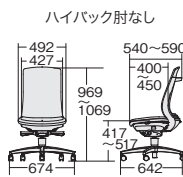

### アジャスト肘

アルミ脚	
KD-BN514MKL	¥132,300
795-453	ブラック
795-454	ウォームグレー
795-455	ネイビー
795-456	セージブルー
795-457	エバーグリーン
795-458	テラコッタオレンジ

樹脂脚	
KD-BN511MKL	¥119,900
795-501	ブラック
795-502	ウォームグレー
795-503	ネイビー
795-504	セージブルー
795-505	エバーグリーン
795-506	テラコッタオレンジ