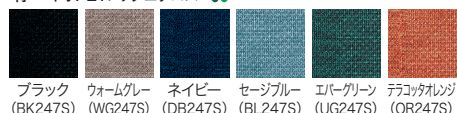

Color

背:バイオPETメッシュクロス