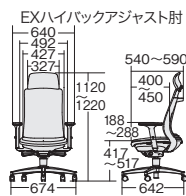

の詳細はP.索引03をご参照ください。

※機能アイコンについては、P.170をご参照ください。

※表示価格は希望小売価格(税抜)です。

ダークグレーフレーム

■エクストラハイバック

アジャスト肘

アルミ脚		樹脂脚	
KD-BN35MKL	¥136,000	KD-BN32MKL	¥123,600
795-537	ブラック	795-585	ブラック
795-538	ウォームグレー	795-586	ウォームグレー
795-539	ネイビー	795-587	ネイビー
795-540	セージブルー	795-588	セージブルー
795-541	エバーグリーン	795-589	エバーグリーン
795-542	テラコッタオレンジ	795-590	テラコッタオレンジ