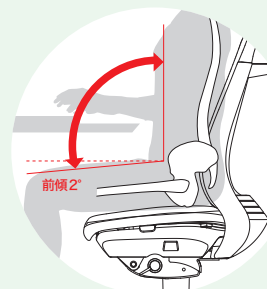

空間になじむ Nature color

骨盤を立たせる

前傾シート

「ベネス」の座面はわずかに前に傾いている「前傾シート」。上半身と太ももの角度を90度より大きくすることで骨盤を立たせやすくなり、背骨のS字カーブが保たれ、楽に良い姿勢を取りやすくなります。

坐骨ポケット

独自機構の「坐骨ポケット」により、着座すると坐骨周辺が沈みこんでお尻全体を支えます。前滑りを防ぎ、骨盤を後ろ側から支えることで、骨盤が立ちやすくなり、安定して座ることができます。

環境に配慮した植物由来の バイオPETクロスを使用

BeneSメッシュタイプは、バイオマス由来のPET糸を含むバイオマスマーク認定のクロスとメッシュクロスを使用しています。PET原料の一部を植物由来に置き換えることで石油資源の利用を抑制し、環境に配慮した製品づくりを行っています。

バイオマス
使用部位: クロス
No.220188

バイオマス
使用部位: メッシュクロス
No.230105