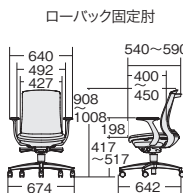

### アジャスト肘

アルミ脚	
KD-BN513MKL	¥128,600
795-471	ブラック
795-472	ウォームグレー
795-473	ネイビー
795-474	セージブルー
795-475	エバーグリーン
795-476	テラコッタオレンジ

樹脂脚	
KD-BN510MKL	¥116,100
795-519	ブラック
795-520	ウォームグレー
795-521	ネイビー
795-522	セージブルー
795-523	エバーグリーン
795-524	テラコッタオレンジ