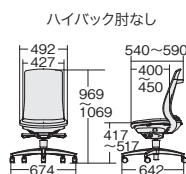

ダークグレーフレーム

■エクストラハイバック

アジャスト肘

アルミ脚		樹脂脚	
KD-BN35MKL	¥136,000	KD-BN32MKL	¥123,600
795-537	ブラック	795-585	ブラック
795-538	ウォームグレー	795-586	ウォームグレー
795-539	ネイビー	795-587	ネイビー
795-540	セージブルー	795-588	セージブルー
795-541	エバーグリーン	795-589	エバーグリーン
795-542	テラコッタオレンジ	795-590	テラコッタオレンジ

固定肘

アルミ脚		樹脂脚	
KB-BN35MKL	¥128,600	KB-BN32MKL	¥116,100
795-543	ブラック	795-591	ブラック
795-544	ウォームグレー	795-592	ウォームグレー
795-545	ネイビー	795-593	ネイビー
795-546	セージブルー	795-594	セージブルー
795-547	エバーグリーン	795-595	エバーグリーン
795-548	テラコッタオレンジ	795-596	テラコッタオレンジ

■ハイバック

アジャスト肘

アルミ脚		樹脂脚	
KD-BN34MKL	¥123,600	KD-BN31MKL	¥111,100
795-549	ブラック	795-597	ブラック
795-550	ウォームグレー	795-598	ウォームグレー
795-551	ネイビー	795-599	ネイビー
795-552	セージブルー	795-600	セージブルー
795-553	エバーグリーン	795-601	エバーグリーン
795-554	テラコッタオレンジ	795-602	テラコッタオレンジ

固定肘

アルミ脚		樹脂脚	
KB-BN34MKL	¥116,100	KB-BN31MKL	¥103,700
795-555	ブラック	795-603	ブラック
795-556	ウォームグレー	795-604	ウォームグレー
795-557	ネイビー	795-605	ネイビー
795-558	セージブルー	795-606	セージブルー
795-559	エバーグリーン	795-607	エバーグリーン
795-560	テラコッタオレンジ	795-608	テラコッタオレンジ

肘なし

アルミ脚		樹脂脚	
KC-BN34MKL	¥101,200	KC-BN31MKL	¥88,700
795-561	ブラック	795-609	ブラック
795-562	ウォームグレー	795-610	ウォームグレー
795-563	ネイビー	795-611	ネイビー
795-564	セージブルー	795-612	セージブルー
795-565	エバーグリーン	795-613	エバーグリーン
795-566	テラコッタオレンジ	795-614	テラコッタオレンジ

■ローバック

アジャスト肘

アルミ脚		樹脂脚	
KD-BN33MKL	¥119,900	KD-BN30MKL	¥107,400
795-567	ブラック	795-615	ブラック
795-568	ウォームグレー	795-616	ウォームグレー
795-569	ネイビー	795-617	ネイビー
795-570	セージブルー	795-618	セージブルー
795-571	エバーグリーン	795-619	エバーグリーン
795-572	テラコッタオレンジ	795-620	テラコッタオレンジ

固定肘

アルミ脚		樹脂脚	
KB-BN33MKL	¥112,400	KB-BN30MKL	¥99,900
795-573	ブラック	795-621	ブラック
795-574	ウォームグレー	795-622	ウォームグレー
795-575	ネイビー	795-623	ネイビー
795-576	セージブルー	795-624	セージブルー
795-577	エバーグリーン	795-625	エバーグリーン
795-578	テラコッタオレンジ	795-626	テラコッタオレンジ

肘なし