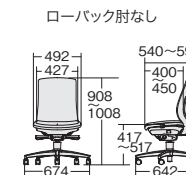

ダークグレーフレーム

■エクストラハイバック

アジャスト肘

アルミ脚		樹脂脚	
KD-BN35MKL	¥136,000	KD-BN32MKL	¥123,600
795-537	ブラック	795-585	ブラック
795-538	ウォームグレー	795-586	ウォームグレー
795-539	ネイビー	795-587	ネイビー
795-540	セージブルー	795-588	セージブルー
795-541	エバーグリーン	795-589	エバーグリーン
795-542	テラコッタオレンジ	795-590	テラコッタオレンジ

固定肘

アルミ脚		樹脂脚	
KB-BN35MKL	¥128,600	KB-BN32MKL	¥116,100
795-543	ブラック	795-591	ブラック
795-544	ウォームグレー	795-592	ウォームグレー
795-545	ネイビー	795-593	ネイビー
795-546	セージブルー	795-594	セージブルー
795-547	エバーグリーン	795-595	エバーグリーン
795-548	テラコッタオレンジ	795-596	テラコッタオレンジ

■ハイバック

アジャスト肘

アルミ脚		樹脂脚	
KD-BN34MKL	¥123,600	KD-BN31MKL	¥111,100
795-549	ブラック	795-597	ブラック
795-550	ウォームグレー	795-598	ウォームグレー
795-551	ネイビー	795-599	ネイビー
795-552	セージブルー	795-600	セージブルー
795-553	エバーグリーン	795-601	エバーグリーン
795-554	テラコッタオレンジ	795-602	テラコッタオレンジ

固定肘

アルミ脚		樹脂脚	
KB-BN34MKL	¥116,100	KB-BN31MKL	¥103,700
795-555	ブラック	795-603	ブラック
795-556	ウォームグレー	795-604	ウォームグレー
795-557	ネイビー	795-605	ネイビー
795-558	セージブルー	795-606	セージブルー
795-559	エバーグリーン	795-607	エバーグリーン
795-560	テラコッタオレンジ	795-608	テラコッタオレンジ

肘なし

アルミ脚		樹脂脚	
KC-BN34MKL	¥101,200	KC-BN31MKL	¥88,700
795-561	ブラック	795-609	ブラック
795-562	ウォームグレー	795-610	ウォームグレー
795-563	ネイビー	795-611	ネイビー
795-564	セージブルー	795-612	セージブルー
795-565	エバーグリーン	795-613	エバーグリーン
795-566	テラコッタオレンジ	795-614	テラコッタオレンジ

■ローバック

アジャスト肘

アルミ脚		樹脂脚	
KD-BN33MKL	¥119,900	KD-BN30MKL	¥107,400
795-567	ブラック	795-615	ブラック
795-568	ウォームグレー	795-616	ウォームグレー
795-569	ネイビー	795-617	ネイビー
795-570	セージブルー	795-618	セージブルー
795-571	エバーグリーン	795-619	エバーグリーン
795-572	テラコッタオレンジ	795-620	テラコッタオレンジ

固定肘

アルミ脚		樹脂脚	
KB-BN33MKL	¥112,400	KB-BN30MKL	¥99,900
795-573	ブラック	795-621	ブラック
795-574	ウォームグレー	795-622	ウォームグレー
795-575	ネイビー	795-623	ネイビー
795-576	セージブルー	795-624	セージブルー
795-577	エバーグリーン	795-625	エバーグリーン
795-578	テラコッタオレンジ	795-626	テラコッタオレンジ

肘なし