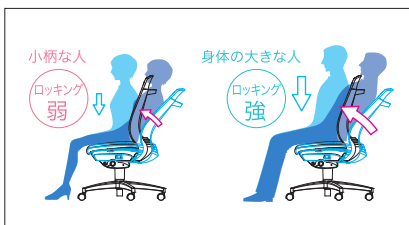

Point 6 ロッキング強度を自動調節

小柄な女性や身体の大きな男性でも自動的に体重を感知し、理想的なロッキングの強さを実現します。