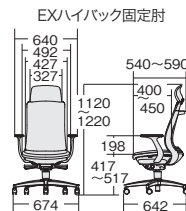

の詳細はP.索引03をご参照ください。

※機能アイコンについては、P.170をご参照ください。

※表示価格は希望小売価格(税抜)です。

ダークグレーフレーム

■エクストラハイバック

アジャスト肘

アルミ脚		樹脂脚	
KD-BN35MKL	¥136,000	KD-BN32MKL	¥123,600
795-537	ブラック	795-585	ブラック
795-538	ウォームグレー	795-586	ウォームグレー
795-539	ネイビー	795-587	ネイビー
795-540	セージブルー	795-588	セージブルー
795-541	エバーグリーン	795-589	エバーグリーン
795-542	テラコッタオレンジ	795-590	テラコッタオレンジ