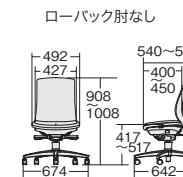

### アジャスト肘

アルミ脚	
KD-BN513MKL	¥128,600
795-471	ブラック
795-472	ウォームグレー
795-473	ネイビー
795-474	セージブルー
795-475	エバーグリーン
795-476	テラコッタオレンジ

樹脂脚	
KD-BN510MKL	¥116,100
795-519	ブラック
795-520	ウォームグレー
795-521	ネイビー
795-522	セージブルー
795-523	エバーグリーン
795-524	テラコッタオレンジ