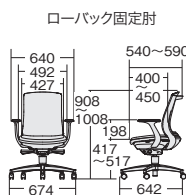

ダークグレーフレーム

■エクストラハイバック

アジャスト肘

アルミ脚		樹脂脚	
KD-BN35MKL	¥136,000	KD-BN32MKL	¥123,600
795-537	ブラック	795-585	ブラック
795-538	ウォームグレー	795-586	ウォームグレー
795-539	ネイビー	795-587	ネイビー
795-540	セージブルー	795-588	セージブルー
795-541	エバーグリーン	795-589	エバーグリーン
795-542	テラコッタオレンジ	795-590	テラコッタオレンジ

固定肘

アルミ脚		樹脂脚	
KB-BN35MKL	¥128,600	KB-BN32MKL	¥116,100
795-543	ブラック	795-591	ブラック
795-544	ウォームグレー	795-592	ウォームグレー
795-545	ネイビー	795-593	ネイビー
795-546	セージブルー	795-594	セージブルー
795-547	エバーグリーン	795-595	エバーグリーン
795-548	テラコッタオレンジ	795-596	テラコッタオレンジ

■ハイバック

アジャスト肘

アルミ脚		樹脂脚	
KD-BN34MKL	¥123,600	KD-BN31MKL	¥111,100
795-549	ブラック	795-597	ブラック
795-550	ウォームグレー	795-598	ウォームグレー
795-551	ネイビー	795-599	ネイビー
795-552	セージブルー	795-600	セージブルー
795-553	エバーグリーン	795-601	エバーグリーン
795-554	テラコッタオレンジ	795-602	テラコッタオレンジ

固定肘

アルミ脚		樹脂脚	
KB-BN34MKL	¥116,100	KB-BN31MKL	¥103,700
795-555	ブラック	795-603	ブラック
795-556	ウォームグレー	795-604	ウォームグレー
795-557	ネイビー	795-605	ネイビー
795-558	セージブルー	795-606	セージブルー
795-559	エバーグリーン	795-607	エバーグリーン
795-560	テラコッタオレンジ	795-608	テラコッタオレンジ

肘なし

アルミ脚		樹脂脚	
KC-BN34MKL	¥101,200	KC-BN31MKL	¥88,700
795-561	ブラック	795-609	ブラック
795-562	ウォームグレー	795-610	ウォームグレー
795-563	ネイビー	795-611	ネイビー
795-564	セージブルー	795-612	セージブルー
795-565	エバーグリーン	795-613	エバーグリーン
795-566	テラコッタオレンジ	795-614	テラコッタオレンジ

■ローバック

アジャスト肘

アルミ脚		樹脂脚	
KD-BN33MKL	¥119,900	KD-BN30MKL	¥107,400
795-567	ブラック	795-615	ブラック
795-568	ウォームグレー	795-616	ウォームグレー
795-569	ネイビー	795-617	ネイビー
795-570	セージブルー	795-618	セージブルー
795-571	エバーグリーン	795-619	エバーグリーン
795-572	テラコッタオレンジ	795-620	テラコッタオレンジ

固定肘

アルミ脚		樹脂脚	
KB-BN33MKL	¥112,400	KB-BN30MKL	¥99,900
795-573	ブラック	795-621	ブラック
795-574	ウォームグレー	795-622	ウォームグレー
795-575	ネイビー	795-623	ネイビー
795-576	セージブルー	795-624	セージブルー
795-577	エバーグリーン	795-625	エバーグリーン
795-578	テラコッタオレンジ	795-626	テラコッタオレンジ

肘なし