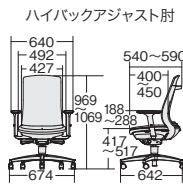

### アジャスト肘

アルミ脚	
KD-BN514MKL	¥132,300
795-453	ブラック
795-454	ウォームグレー
795-455	ネイビー
795-456	セージブルー
795-457	エバーグリーン
795-458	テラコッタオレンジ

樹脂脚	
KD-BN511MKL	¥119,900
795-501	ブラック
795-502	ウォームグレー
795-503	ネイビー
795-504	セージブルー
795-505	エバーグリーン
795-506	テラコッタオレンジ