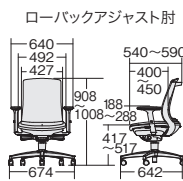

### アジャスト肘

アルミ脚	
KD-BN513MKL	¥128,600
795-471	ブラック
795-472	ウォームグレー
795-473	ネイビー
795-474	セージブルー
795-475	エバーグリーン
795-476	テラコッタオレンジ

樹脂脚	
KD-BN510MKL	¥116,100
795-519	ブラック
795-520	ウォームグレー
795-521	ネイビー
795-522	セージブルー
795-523	エバーグリーン
795-524	テラコッタオレンジ