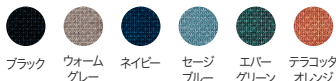

空間になじむ Nature color