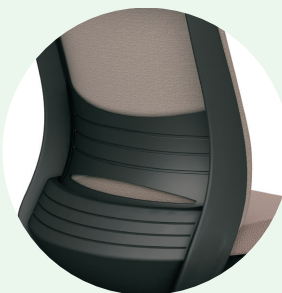

良い姿勢が楽に保てる BeneSシリーズにメッシュタイプが新登場

骨盤を支える