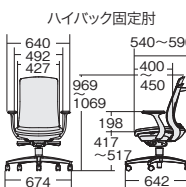

ダークグレーフレーム

■エクストラハイバック

アジャスト肘

アルミ脚		樹脂脚	
KD-BN35MKL	¥136,000	KD-BN32MKL	¥123,600
795-537	ブラック	795-585	ブラック
795-538	ウォームグレー	795-586	ウォームグレー
795-539	ネイビー	795-587	ネイビー
795-540	セージブルー	795-588	セージブルー
795-541	エバーグリーン	795-589	エバーグリーン
795-542	テラコッタオレンジ	795-590	テラコッタオレンジ

固定肘

アルミ脚		樹脂脚	
KB-BN35MKL	¥128,600	KB-BN32MKL	¥116,100
795-543	ブラック	795-591	ブラック
795-544	ウォームグレー	795-592	ウォームグレー
795-545	ネイビー	795-593	ネイビー
795-546	セージブルー	795-594	セージブルー
795-547	エバーグリーン	795-595	エバーグリーン
795-548	テラコッタオレンジ	795-596	テラコッタオレンジ

■ハイバック

アジャスト肘

アルミ脚		樹脂脚	
KD-BN34MKL	¥123,600	KD-BN31MKL	¥111,100
795-549	ブラック	795-597	ブラック
795-550	ウォームグレー	795-598	ウォームグレー
795-551	ネイビー	795-599	ネイビー
795-552	セージブルー	795-600	セージブルー
795-553	エバーグリーン	795-601	エバーグリーン
795-554	テラコッタオレンジ	795-602	テラコッタオレンジ

固定肘

アルミ脚		樹脂脚	
KB-BN34MKL	¥116,100	KB-BN31MKL	¥103,700
795-555	ブラック	795-603	ブラック
795-556	ウォームグレー	795-604	ウォームグレー
795-557	ネイビー	795-605	ネイビー
795-558	セージブルー	795-606	セージブルー
795-559	エバーグリーン	795-607	エバーグリーン
795-560	テラコッタオレンジ	795-608	テラコッタオレンジ

肘なし

アルミ脚		樹脂脚	
KC-BN34MKL	¥101,200	KC-BN31MKL	¥88,700
795-561	ブラック	795-609	ブラック
795-562	ウォームグレー	795-610	ウォームグレー
795-563	ネイビー	795-611	ネイビー
795-564	セージブルー	795-612	セージブルー
795-565	エバーグリーン	795-613	エバーグリーン
795-566	テラコッタオレンジ	795-614	テラコッタオレンジ

■ローバック

アジャスト肘

アルミ脚		樹脂脚	
KD-BN33MKL	¥119,900	KD-BN30MKL	¥107,400
795-567	ブラック	795-615	ブラック
795-568	ウォームグレー	795-616	ウォームグレー
795-569	ネイビー	795-617	ネイビー
795-570	セージブルー	795-618	セージブルー
795-571	エバーグリーン	795-619	エバーグリーン
795-572	テラコッタオレンジ	795-620	テラコッタオレンジ

固定肘

アルミ脚		樹脂脚	
KB-BN33MKL	¥112,400	KB-BN30MKL	¥99,900
795-573	ブラック	795-621	ブラック
795-574	ウォームグレー	795-622	ウォームグレー
795-575	ネイビー	795-623	ネイビー
795-576	セージブルー	795-624	セージブルー
795-577	エバーグリーン	795-625	エバーグリーン
795-578	テラコッタオレンジ	795-626	テラコッタオレンジ

肘なし