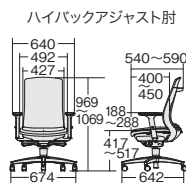

ダークグレーフレーム

■エクストラハイバック

アジャスト肘

アルミ脚		樹脂脚	
KD-BN35MKL	¥136,000	KD-BN32MKL	¥123,600
795-537	ブラック	795-585	ブラック
795-538	ウォームグレー	795-586	ウォームグレー
795-539	ネイビー	795-587	ネイビー
795-540	セージブルー	795-588	セージブルー
795-541	エバーグリーン	795-589	エバーグリーン
795-542	テラコッタオレンジ	795-590	テラコッタオレンジ

固定肘

アルミ脚		樹脂脚	
KB-BN35MKL	¥128,600	KB-BN32MKL	¥116,100
795-543	ブラック	795-591	ブラック
795-544	ウォームグレー	795-592	ウォームグレー
795-545	ネイビー	795-593	ネイビー
795-546	セージブルー	795-594	セージブルー
795-547	エバーグリーン	795-595	エバーグリーン
795-548	テラコッタオレンジ	795-596	テラコッタオレンジ

■ハイバック

アジャスト肘

アルミ脚		樹脂脚	
KD-BN34MKL	¥123,600	KD-BN31MKL	¥111,100
795-549	ブラック	795-597	ブラック
795-550	ウォームグレー	795-598	ウォームグレー
795-551	ネイビー	795-599	ネイビー
795-552	セージブルー	795-600	セージブルー
795-553	エバーグリーン	795-601	エバーグリーン
795-554	テラコッタオレンジ	795-602	テラコッタオレンジ

固定肘

アルミ脚		樹脂脚	
KB-BN34MKL	¥116,100	KB-BN31MKL	¥103,700
795-555	ブラック	795-603	ブラック
795-556	ウォームグレー	795-604	ウォームグレー
795-557	ネイビー	795-605	ネイビー
795-558	セージブルー	795-606	セージブルー
795-559	エバーグリーン	795-607	エバーグリーン
795-560	テラコッタオレンジ	795-608	テラコッタオレンジ

肘なし

アルミ脚		樹脂脚	
KC-BN34MKL	¥101,200	KC-BN31MKL	¥88,700
795-561	ブラック	795-609	ブラック
795-562	ウォームグレー	795-610	ウォームグレー
795-563	ネイビー	795-611	ネイビー
795-564	セージブルー	795-612	セージブルー
795-565	エバーグリーン	795-613	エバーグリーン
795-566	テラコッタオレンジ	795-614	テラコッタオレンジ

■ローバック

アジャスト肘

アルミ脚		樹脂脚	
KD-BN33MKL	¥119,900	KD-BN30MKL	¥107,400
795-567	ブラック	795-615	ブラック
795-568	ウォームグレー	795-616	ウォームグレー
795-569	ネイビー	795-617	ネイビー
795-570	セージブルー	795-618	セージブルー
795-571	エバーグリーン	795-619	エバーグリーン
795-572	テラコッタオレンジ	795-620	テラコッタオレンジ

固定肘

アルミ脚		樹脂脚	
KB-BN33MKL	¥112,400	KB-BN30MKL	¥99,900
795-573	ブラック	795-621	ブラック
795-574	ウォームグレー	795-622	ウォームグレー
795-575	ネイビー	795-623	ネイビー
795-576	セージブルー	795-624	セージブルー
795-577	エバーグリーン	795-625	エバーグリーン
795-578	テラコッタオレンジ	795-626	テラコッタオレンジ

肘なし