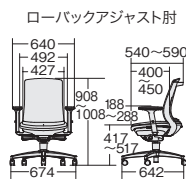

ダークグレーフレーム

■エクストラハイバック

アジャスト肘

アルミ脚		樹脂脚	
KD-BN35MKL	¥136,000	KD-BN32MKL	¥123,600
795-537	ブラック	795-585	ブラック
795-538	ウォームグレー	795-586	ウォームグレー
795-539	ネイビー	795-587	ネイビー
795-540	セージブルー	795-588	セージブルー
795-541	エバーグリーン	795-589	エバーグリーン
795-542	テラコッタオレンジ	795-590	テラコッタオレンジ

固定肘

アルミ脚		樹脂脚	
KB-BN35MKL	¥128,600	KB-BN32MKL	¥116,100
795-543	ブラック	795-591	ブラック
795-544	ウォームグレー	795-592	ウォームグレー
795-545	ネイビー	795-593	ネイビー
795-546	セージブルー	795-594	セージブルー
795-547	エバーグリーン	795-595	エバーグリーン
795-548	テラコッタオレンジ	795-596	テラコッタオレンジ

■ハイバック

アジャスト肘

アルミ脚		樹脂脚	
KD-BN34MKL	¥123,600	KD-BN31MKL	¥111,100
795-549	ブラック	795-597	ブラック
795-550	ウォームグレー	795-598	ウォームグレー
795-551	ネイビー	795-599	ネイビー
795-552	セージブルー	795-600	セージブルー
795-553	エバーグリーン	795-601	エバーグリーン
795-554	テラコッタオレンジ	795-602	テラコッタオレンジ

固定肘

アルミ脚		樹脂脚	
KB-BN34MKL	¥116,100	KB-BN31MKL	¥103,700
795-555	ブラック	795-603	ブラック
795-556	ウォームグレー	795-604	ウォームグレー
795-557	ネイビー	795-605	ネイビー
795-558	セージブルー	795-606	セージブルー
795-559	エバーグリーン	795-607	エバーグリーン
795-560	テラコッタオレンジ	795-608	テラコッタオレンジ

肘なし

アルミ脚		樹脂脚	
KC-BN34MKL	¥101,200	KC-BN31MKL	¥88,700
795-561	ブラック	795-609	ブラック
795-562	ウォームグレー	795-610	ウォームグレー
795-563	ネイビー	795-611	ネイビー
795-564	セージブルー	795-612	セージブルー
795-565	エバーグリーン	795-613	エバーグリーン
795-566	テラコッタオレンジ	795-614	テラコッタオレンジ

■ローバック

アジャスト肘

アルミ脚		樹脂脚	
KD-BN33MKL	¥119,900	KD-BN30MKL	¥107,400
795-567	ブラック	795-615	ブラック
795-568	ウォームグレー	795-616	ウォームグレー
795-569	ネイビー	795-617	ネイビー
795-570	セージブルー	795-618	セージブルー
795-571	エバーグリーン	795-619	エバーグリーン
795-572	テラコッタオレンジ	795-620	テラコッタオレンジ

固定肘

アルミ脚		樹脂脚	
KB-BN33MKL	¥112,400	KB-BN30MKL	¥99,900
795-573	ブラック	795-621	ブラック
795-574	ウォームグレー	795-622	ウォームグレー
795-575	ネイビー	795-623	ネイビー
795-576	セージブルー	795-624	セージブルー
795-577	エバーグリーン	795-625	エバーグリーン
795-578	テラコッタオレンジ	795-626	テラコッタオレンジ

肘なし