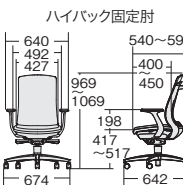

### アジャスト肘

アルミ脚	
KD-BN514MKL	¥132,300
795-453	ブラック
795-454	ウォームグレー
795-455	ネイビー
795-456	セージブルー
795-457	エバーグリーン
795-458	テラコッタオレンジ

樹脂脚	
KD-BN511MKL	¥119,900
795-501	ブラック
795-502	ウォームグレー
795-503	ネイビー
795-504	セージブルー
795-505	エバーグリーン
795-506	テラコッタオレンジ