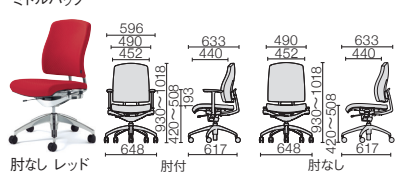

背・座:標準布 (PET再生クロス)

ブラック (BK042S) レッド (RD042S) ブルー (BL042S) ブラウン (BR042S)

■ポルカドットクロス張り <360°>

ハイバック

肘付 ブラウン 肘なし ブルー

ミドルバック

肘なし レッド 肘付

ハイバック	肘付	KB-RP61SPL	692-605	ブラック	692-606	レッド	¥241,700
	肘なし	KC-RP60SPL	692-615	ブラック	692-616	レッド	
ミドルバック	肘付	KB-RP63SPL	692-625	ブラック	692-626	レッド	¥201,400
	肘なし	KC-RP62SPL	692-635	ブラック	692-636	レッド	