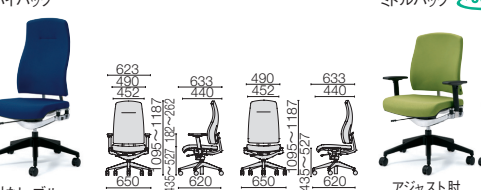

Reorga one[®]

リオルガワンシリーズ

背ロックング

背チルト

魅せるデザインに機能性を携えて、オフィスチェアへと進化。

オフィスチェア

エグゼクティブチェア

ミーティングチェア

リオルガ特有の3D背座フォームが誇る座り心地はそのままに、コストを追求。アジャスト肘をプラスし、あなただけのオンリーワンな1脚をめざしました。

KD-RP65SL
ハイバック アジャスト肘 ブラック

Color

背・座:標準布 (PET再生クロス)

ブラック (BK154S) ブルー (BL154S) イエローグリーン (YG154S) オレンジ (OR154S)

ハイバック

肘なし ブルー アジャスト肘 肘なし

ミドルバック <360°>

アジャスト肘 イエローグリーン 肘なし オレンジ アジャスト肘 肘なし

Point アジャスト肘調節

肘の高さを体形や好みに合わせて80mmの範囲で8段階の高さ調節ができます。

ハイバック	アジャスト肘	KD-RP65SL	696-408	ブラック	696-409	ブルー	¥189,500
	肘なし	KC-RP64SL	696-400	ブラック	696-401	ブルー	
ミドルバック	アジャスト肘	KD-RP67SL	696-432	ブラック	696-433	ブルー	¥149,100
	肘なし	KC-RP66SL	696-424	ブラック	696-425	ブルー	