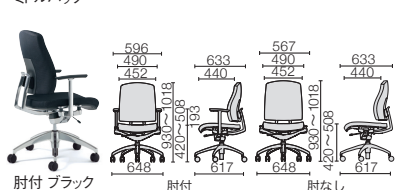

KC-RP62SPL-N
ミドルバック 肘なし ブラック

Color

背・座:標準布 光触媒

ブラック/ホワイト (BWH041S)

■レイクロス張り

ハイバック

肘付 ブラック 肘なし ブラック

ミドルバック

肘付 ブラック 肘なし

ハイバック	肘付	KB-RP61SPL-N	697-161	ブラック/ホワイト	¥241,700
	肘なし	KC-RP60SPL-N	697-163	ブラック/ホワイト	
ミドルバック	肘付	KB-RP63SPL-N	697-165	ブラック/ホワイト	¥201,400
	肘なし	KC-RP62SPL-N	697-167	ブラック/ホワイト	

【共通仕様】●背・座:樹脂成型品●クッション:モールドウレタン・布張り●脚:アルミダイキャスト、ポリッシュ仕上、ナイロンキャスター●肘:アルミダイキャスト、ポリッシュ仕上、軟質ウレタン樹脂パッド付