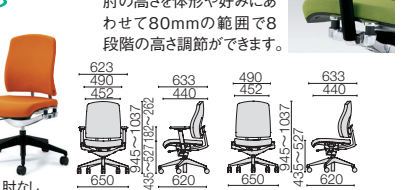

リオルガ特有の3D背座フォームが誇る座り心地はそのままに、コストを追求。アジャスト肘をプラスし、あなただけのオンリーワンな1脚をめざしました。

KD-RP65SL
ハイバック アジャスト肘 ブラック

Color

背・座:標準布 (PET再生クロス)

ブラック (BK154S) ブルー (BL154S) イエローグリーン (YG154S) オレンジ (OR154S)

ハイバック

肘なし ブルー アジャスト肘 肘なし

ミドルバック <360°>

アジャスト肘 イエローグリーン 肘なし オレンジ アジャスト肘 肘なし

Point アジャスト肘調節

肘の高さを体形や好みに合わせて80mmの範囲で8段階の高さ調節ができます。

ハイバック	アジャスト肘	KD-RP65SL	696-408	ブラック	696-409	ブルー	¥189,500
	肘なし	KC-RP64SL	696-400	ブラック	696-401	ブルー	
ミドルバック	アジャスト肘	KD-RP67SL	696-432	ブラック	696-433	ブルー	¥149,100
	肘なし	KC-RP66SL	696-424	ブラック	696-425	ブルー	