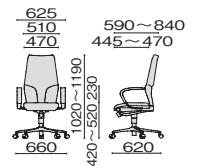

ハイバック

L肘付・革張り
64-9278RCL ¥516,200
16-681 ブラック

64-9278RCL / 革張り / ブラック