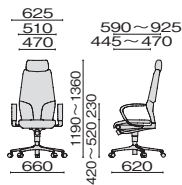

■布張り

エクストラハイバック

L肘付・布張り
64-9778RCS ¥347,100
16-677 ブラック
16-678 ブルー
16-679 レッド
16-680 ダークオレンジ

64-9778RCS / 布張り / ブラック

ハイバック

L肘付・布張り
64-9278RCS ¥282,000
16-673 ブラック
16-674 ブルー
16-675 レッド
16-676 ダークオレンジ