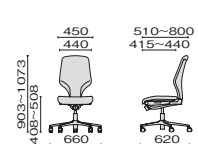

ローバック肘なし

肘なし・布張り
64-3078RCS ¥143,200
657-661 ブラック
657-662 ブルー
657-663 レッド
657-664 ダークオレンジ

64-3078RCS / ダークオレンジ