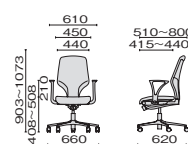

ローバック

ループ肘付・布張り
64-7078RCS ¥162,100
657-657 ブラック
657-658 ブルー
657-659 レッド
657-660 ダークオレンジ

64-7078RCS / ブルー