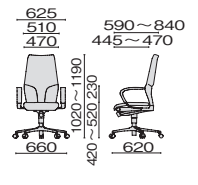

64-9278RCS / 布張り / ブルー