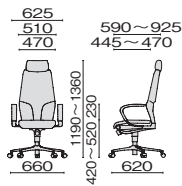

■革張り

エクストラハイバック

L肘付・革張り
64-9778RCL ¥554,200
16-682 ブラック