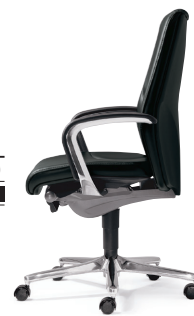

ハイバック

L肘付・革張り
64-9278RCL ¥516,200
16-681 ブラック

64-9278RCL / 革張り / ブラック