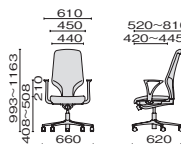

ミドルバック

ループ肘付・布張り
64-7578RCS ¥181,300
657-653 ブラック
657-654 ブルー
657-655 レッド
657-656 ダークオレンジ

64-7578RCS / レッド