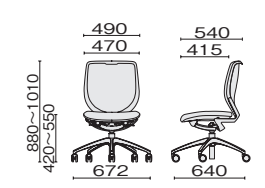

giroflex

ジロフレックス

エルゴノミクス(人間工学)に基づく
先端技術を集結した高機能チェア、
ジロフレックスシリーズ。

座る人にあわせた最適な座りごちを実現する、
エルゴノミクスチェアの進化系。優れたデザインと
スマートオペレーションがオフィスの進化を実現します。
(ジロフレックスチェアはPLUSがライセンス生産をしております。国内市場のジロフレックスチェアは
すべて日本で組み立てられています)

エルゴノミクスを支える3つの共通機能

1. **1 背座シンクロロック機構**
   全機種にシンクロロック機構を装備。
   背の傾きに座が連動し、スムーズな座りごちを提供します。
2. **2 独自の座面設計と調節機能**
   骨盤を適切に支え大腿部への圧迫を軽減する
   「角度を変えた二つの座面」で構成しています。
3. **3 座る人にあわせた最適な座りごちを**
   使用状況にあわせて調整可能な座奥行調節機能や、
   背高調節機能など、理想的な座りごちを実現する
   さまざまな工夫を凝らして進化を続けるシリーズです。
   各シリーズのメカニズム、調節機能につきましては、各シリーズのページに
   アイコンで表示していますので、そちらをご参照ください。

giroflex 313

ジロフレックス 313 シリーズ

シンクロ(固定なし) 体重感知 上下ロング

質感に優れたディテール、仕上。執務空間だけでなく、
カンファレンス空間にもフィットします。

Point 1 体重感知メカニズムを装備
座る人のサイズにあわせ、チェアが
体重を自動的に感知。理想的な
ロックの強さをセレクトしてくれ
ます。複数の人が使用するフリー
アドレスにぴったり。

**Point 2 座上下ロング
ストローク設計**

座の高さを、最大130mmの幅
で調節可能。昇降デスクとの
組合せにより、より一層、最適
なポジションで仕事ができます。

**Point 3 背メッシュに
ウレタン素材**

通気性に優れるだけでなく、
一般的なメッシュよりもソフトな
感触です。

Point 4 丸みのある形

人を優しく包みこむようなデ
ザインが特徴。座った人
が優しさを感じるデザインで
す。

■肘付 360°

313-8039RPS ¥177,000
623-700 ブラック
623-701 ライトブルー
623-702 イエローグリーン

313-8039RPS
623-703 オレンジ
623-704 ライトグレー
623-705 バイオレット

■肘なし

313-4039RPS ¥159,500
623-706 ブラック
623-707 ライトブルー
623-708 イエローグリーン

Color

背:メッシュ

ブラック (G60999) ライトブルー (G66063) イエローグリーン (G68056) オレンジ (G63034) ライトグレー (G66011) バイオレット (G65078)

座:標準布

ブラック (BK174S)

【共通仕様】

- ●背:樹脂成型品、アルミダイキャスト、メッシュ張り
- ●樹脂成型品
- ●クッション:モールドウレタン、布張り
- ●アルミダイキャスト、ポリッシュ仕上、ナイロン双輪キャスター
- ●肘:樹脂成型品 ※肘の取外し、後付けはできません。
- ●座:キャスターオプション
- ●脚:については、P.216を
- ●ご参照ください。

キャスターオプション
については、P.216を
ご参照ください。

国際的なプロダクト
デザイン賞である
red dot awardを、
Giroflex 313シリーズが
2015年に獲得。

+WEB ウレタンキャスター仕様についてはWebカタログに掲載しています。