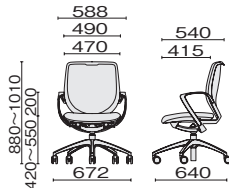

giroflex

ジロフレックス

エルゴノミクス(人間工学)に基づく
先端技術を集結した高機能チェア、
ジロフレックスシリーズ。

座る人にあわせた最適な座りごちを実現する、
エルゴノミクスチェアの進化系。優れたデザインと
スマートオペレーションがオフィスの進化を実現します。
(ジロフレックスチェアはPLUSがライセンス生産をしております。国内市場のジロフレックスチェアは
すべて日本で組み立てられています)

エルゴノミクスを支える3つの共通機能

1. **1 背座シンクロロック機構**
   全機種にシンクロロック機構を装備。
   背の傾きに座が連動し、スムーズな座りごちを提供します。
2. **2 独自の座面設計と調節機能**
   骨盤を適切に支え大腿部への圧迫を軽減する
   「角度を変えた二つの座面」で構成しています。
3. **3 座る人にあわせた最適な座りごちを**
   使用状況にあわせて調整可能な座奥行調節機能や、
   背高調節機能など、理想的な座りごちを実現する
   さまざまな工夫を凝らして進化を続けるシリーズです。
   各シリーズのメカニズム、調節機能につきましては、各シリーズのページに
   アイコンで表示していますので、そちらをご参照ください。

giroflex 313

ジロフレックス 313 シリーズ

シンクロ(固定なし) 体重感知 上下ロング

質感に優れたディテール、仕上。執務空間だけでなく、
カンファレンス空間にもフィットします。

Point 1 体重感知メカニズムを装備
座る人のサイズにあわせ、チェアが
体重を自動的に感知。理想的な
ロックの強さをセレクトしてくれ
ます。複数の人が使用するフリー
アドレスにぴったり。

**Point 2 座上下ロング
ストローク設計**

座の高さを、最大130mmの幅
で調節可能。昇降デスクとの
組合せにより、より一層、最適
なポジションで仕事ができます。

**Point 3 背メッシュに
ウレタン素材**

通気性に優れるだけでなく、
一般的なメッシュよりもソフトな
感触です。

Point 4 丸みのある形

人を優しく包みこむようなデ
ザインが特徴。座った人
が優しさを感じるデザインで
す。

■肘付 360°

313-8039RPS ¥177,000
623-700 ブラック
623-701 ライトブルー
623-702 イエローグリーン

313-8039RPS
623-703 オレンジ
623-704 ライトグレー
623-705 バイオレット

■肘なし

313-4039RPS ¥159,500
623-706 ブラック
623-707 ライトブルー
623-708 イエローグリーン

Color

背:メッシュ

ブラック (G60999) ライトブルー (G66063) イエローグリーン (G68056) オレンジ (G63034) ライトグレー (G66011) バイオレット (G65078)

座:標準布

ブラック (BK174S)

【共通仕様】

- ●背:樹脂成型品、アルミダイキャスト、メッシュ張り
- ●樹脂成型品
- ●クッション:モールドウレタン、布張り
- ●アルミダイキャスト、ポリッシュ仕上、ナイロン双輪キャスター
- ●肘:樹脂成型品 ※肘の取外し、後付けはできません。
- ●座:キャスターオプション
- ●脚:については、P.216を
- ●ご参照ください。

キャスターオプション
については、P.216を
ご参照ください。

国際的なプロダクト
デザイン賞である
red dot awardを、
Giroflex 313シリーズが
2015年に獲得。

+WEB ウレタンキャスター仕様についてはWebカタログに掲載しています。