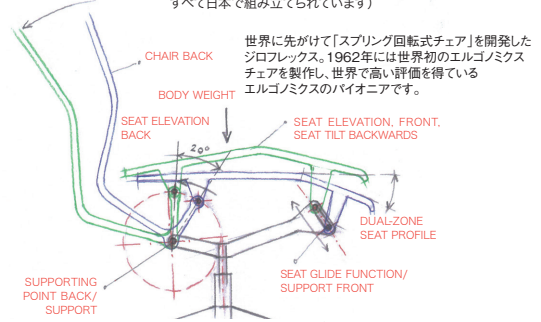

giroflex

ジロフレックス

エルゴノミクス(人間工学)に基づく
先端技術を集結した高機能チェア、
ジロフレックスシリーズ。

313-8039RPS ブラック

座る人にあわせた最適な座りごちを実現する、
エルゴノミクスチェアの進化系。優れたデザインと
スマートオペレーションがオフィスの進化を実現します。
(ジロフレックスチェアはPLUSがライセンス生産をしております。国内市場のジロフレックスチェアは
すべて日本で組み立てられています)

エルゴノミクスを支える3つの共通機能

- 1 背座シンクロロック機構**
全機種にシンクロロック機構を装備。
背の傾きに座が連動し、スムーズな座りごちを提供します。
- 2 独自の座面設計と調節機能**
骨盤を適切に支え大腿部への圧迫を軽減する
「角度を変えた二つの座面」で構成しています。
- 3 座る人にあわせた最適な座りごちを**
使用状況にあわせて調整可能な座奥行調節機能や、
背高調節機能など、理想的な座りごちを実現する
さまざまな工夫を凝らして進化を続けるシリーズです。
各シリーズのメカニズム、調節機能につきましては、各シリーズのページに
アイコンで表示していますので、そちらをご参照ください。

giroflex 313

ジロフレックス 313 シリーズ

シンクロ(固定なし) 体重感知 上下ロング

質感に優れたディテール、仕上。執務空間だけでなく、
カンファレンス空間にもフィットします。

Point 1 体重感知メカニズムを装備
座る人のサイズにあわせ、チェアが
体重を自動的に感知。理想的な
ロックの強さをセレクトしてくれ
ます。複数の人が使用するフリー
アドレスにぴったり。

**Point 2 座上下ロング
ストローク設計**

座の高さを、最大130mmの幅
で調節可能。昇降デスクとの
組合せにより、より一層、最適
なポジションで仕事ができます。

**Point 3 背メッシュに
ウレタン素材**

通気性に優れるだけでなく、
一般的なメッシュよりもソフトな
感触です。

Point 4 丸みのある形

人を優しく包みこむようなデ
ザインが特徴。座った人
が優しさを感じるデザインで
す。

■肘付 360°

313-8039RPS ¥177,000
623-700 ブラック
623-701 ライトブルー
623-702 イエローグリーン