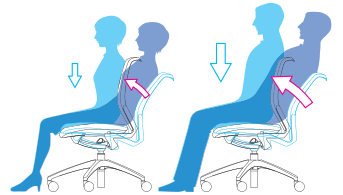

エルゴノミクスを支える3つの共通機能

- 1 背座シンクロロック機構**
全機種にシンクロロック機構を装備。
背の傾きに座が連動し、スムーズな座りごちを提供します。
- 2 独自の座面設計と調節機能**
骨盤を適切に支え大腿部への圧迫を軽減する
「角度を変えた二つの座面」で構成しています。
- 3 座る人にあわせた最適な座りごちを**
使用状況にあわせて調整可能な座奥行調節機能や、
背高調節機能など、理想的な座りごちを実現する
さまざまな工夫を凝らして進化を続けるシリーズです。
各シリーズのメカニズム、調節機能につきましては、各シリーズのページに
アイコンで表示していますので、そちらをご参照ください。

giroflex 313

ジロフレックス 313 シリーズ

シンクロ(固定なし) 体重感知 上下ロング

質感に優れたディテール、仕上。執務空間だけでなく、
カンファレンス空間にもフィットします。

Point 1 体重感知メカニズムを装備
座る人のサイズにあわせ、チェアが
体重を自動的に感知。理想的な
ロックの強さをセレクトしてくれ
ます。複数の人が使用するフリー
アドレスにぴったり。

**Point 2 座上下ロング
ストローク設計**

座の高さを、最大130mmの幅
で調節可能。昇降デスクとの
組合せにより、より一層、最適
なポジションで仕事ができます。

**Point 3 背メッシュに
ウレタン素材**

通気性に優れるだけでなく、
一般的なメッシュよりもソフトな
感触です。

Point 4 丸みのある形

人を優しく包みこむようなデ
ザインが特徴。座った人
が優しさを感じるデザインで
す。

■肘付 360°

313-8039RPS ¥177,000
623-700 ブラック
623-701 ライトブルー
623-702 イエローグリーン